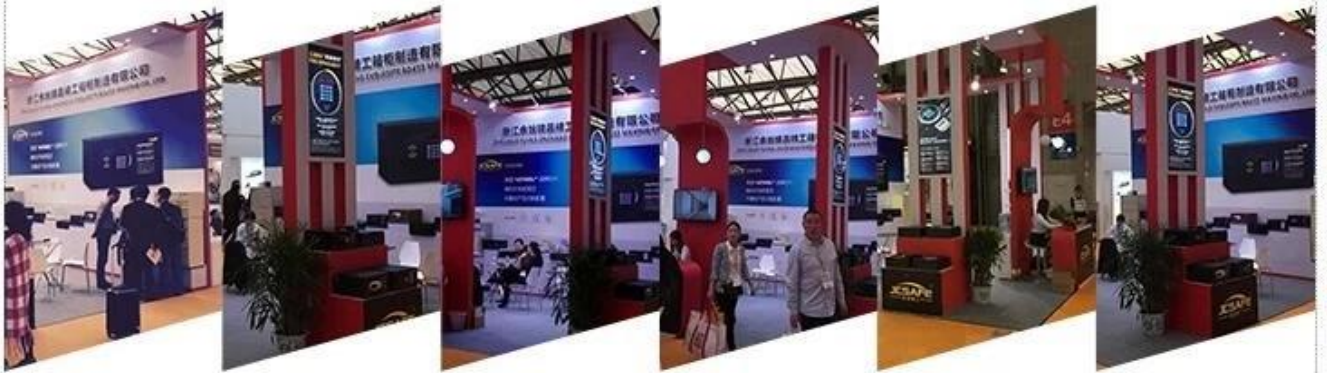

Exhibition

OEM/ODM service

2015YEAR