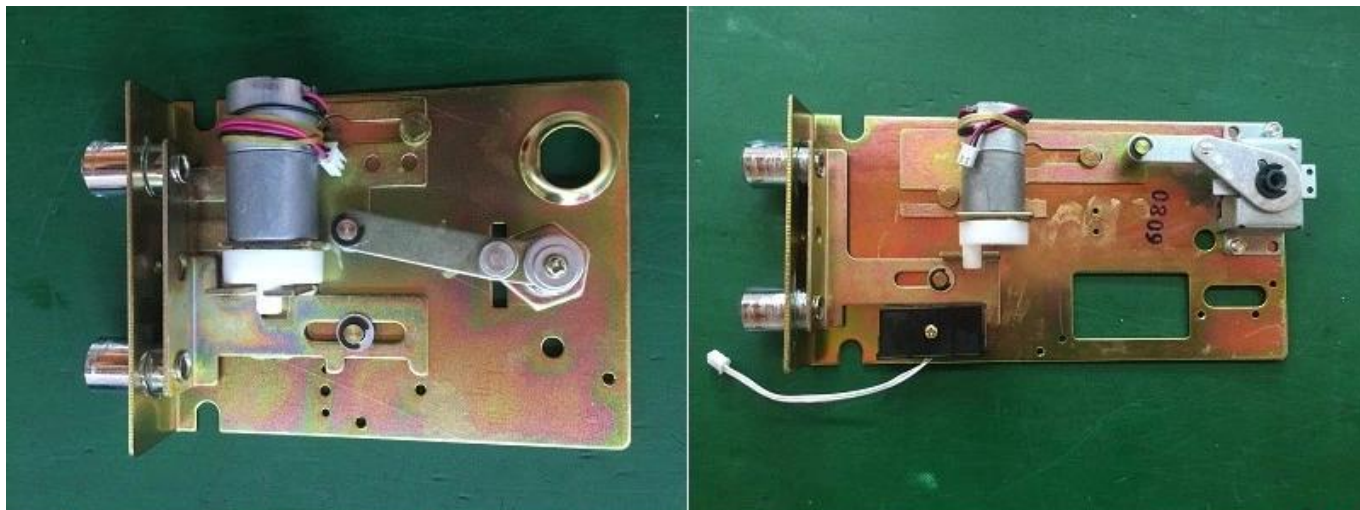

Гостиничный сейф оптовые Китай

Наша команда