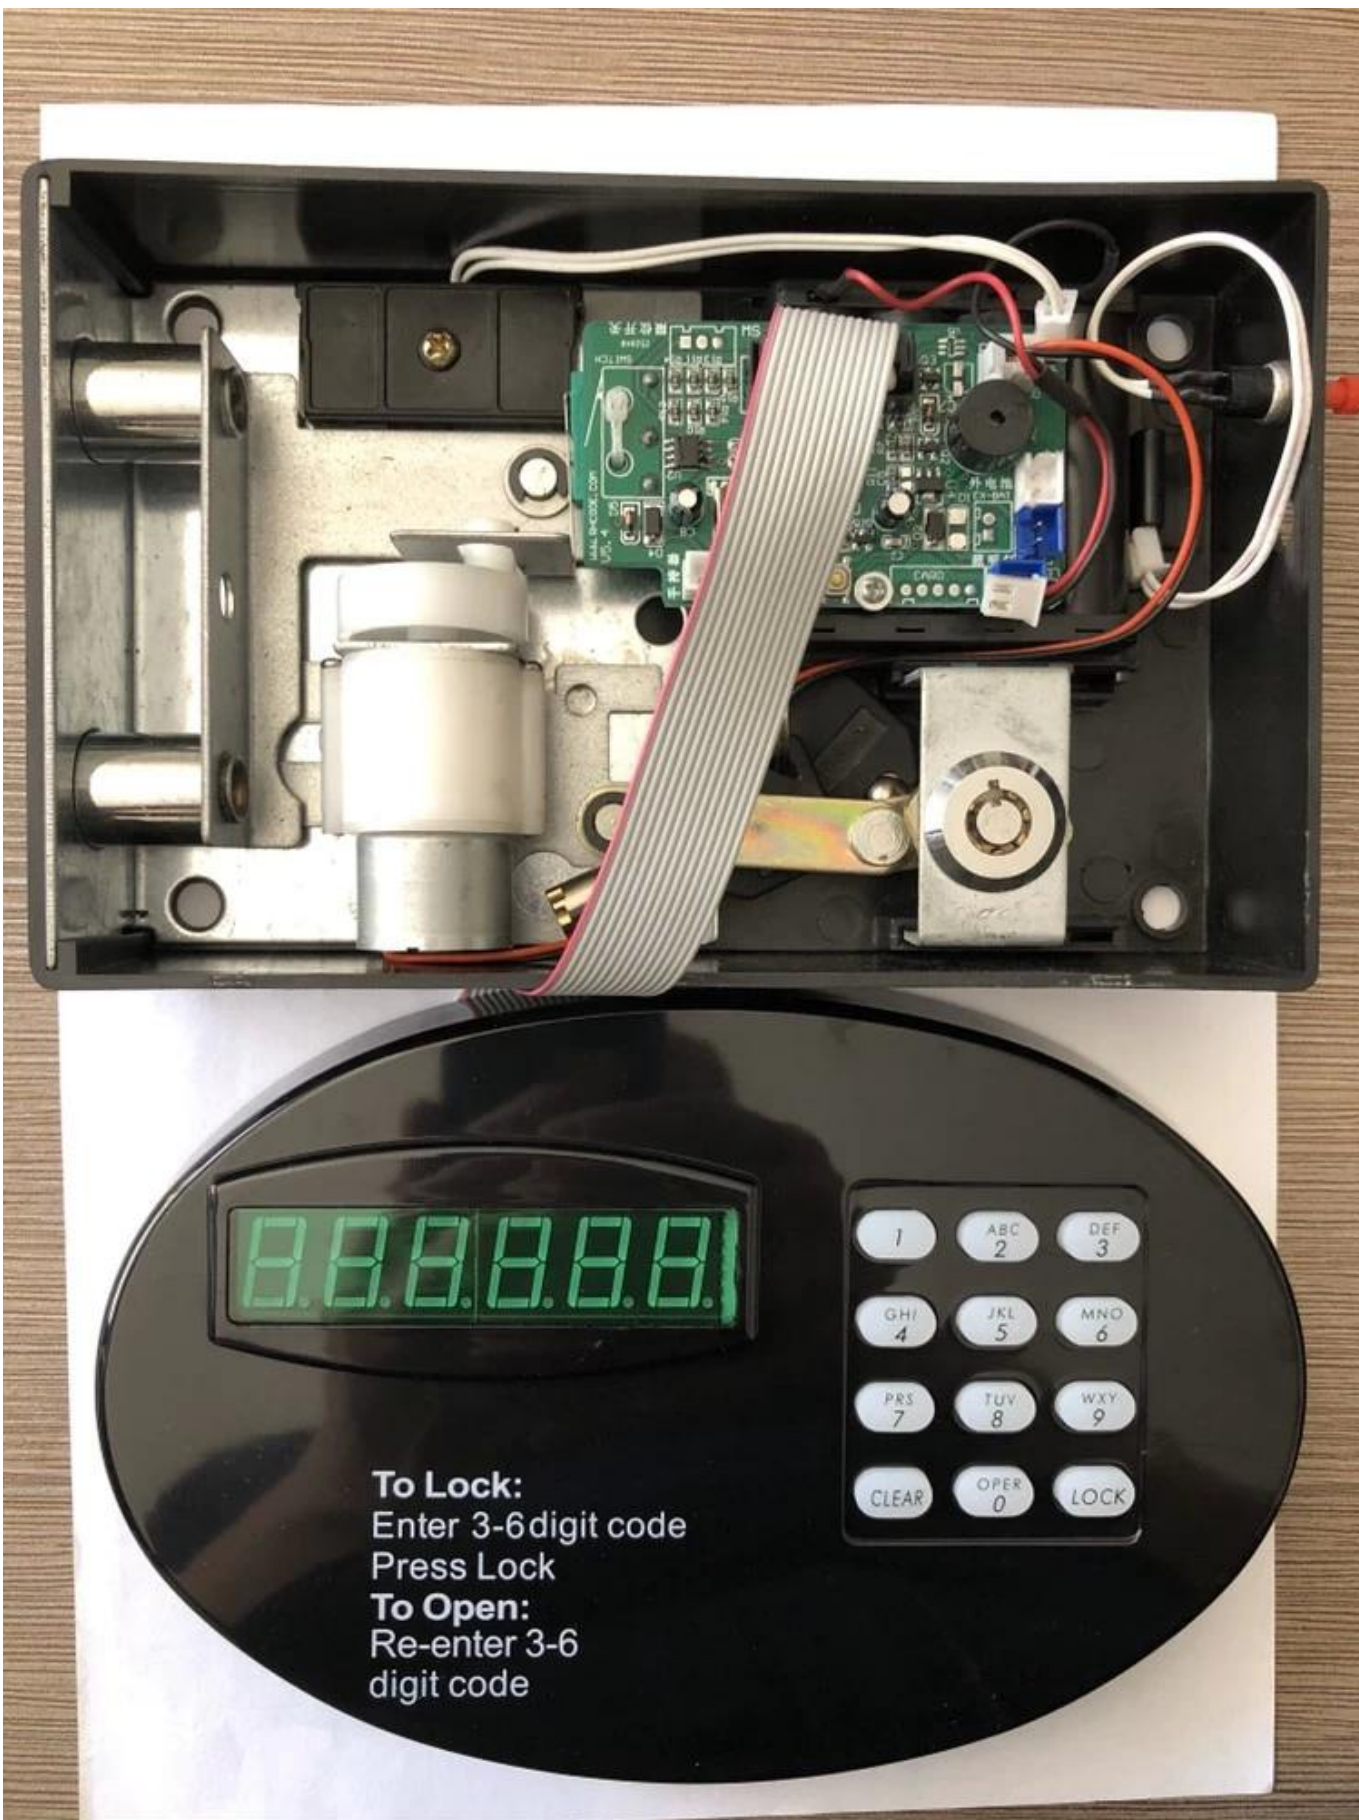

Функции и технические данные

| | |
|--|---|
| 1. подходит для безопасного использования отеля или домашнего офиса 2. это светодиодный дисплей 3. 3-6 бит гостевой и мастер-код для управления сейфом индивидуально. 4. с механическим ключом для аварийной ситуации 5. с функцией пробной проверки для варианта. 6. Клавиатура с функцией подсветки, которые помогают гостям работать в темноте. 7. питание: 4XAA щелочная батарея | 8. с нижней функцией тревоги батареи, когда батарея меньше, чем 4.8 В Кнопки 9. keypad с Брайлем, которые помогают слепым людям работать. 10. Если неправильный ввод в три раза приведет к блокировке системы на пять минут 11. Может отслеживать 200 штук разблокировки записей. 1000 штук для вариантов. 12. Этот вид цифровой клавиатуры подходит для безопасного использования в отеле, для домашнего офиса. 13. Там есть различные виды замков панели клавиатуры для вариантов. |
|--|---|