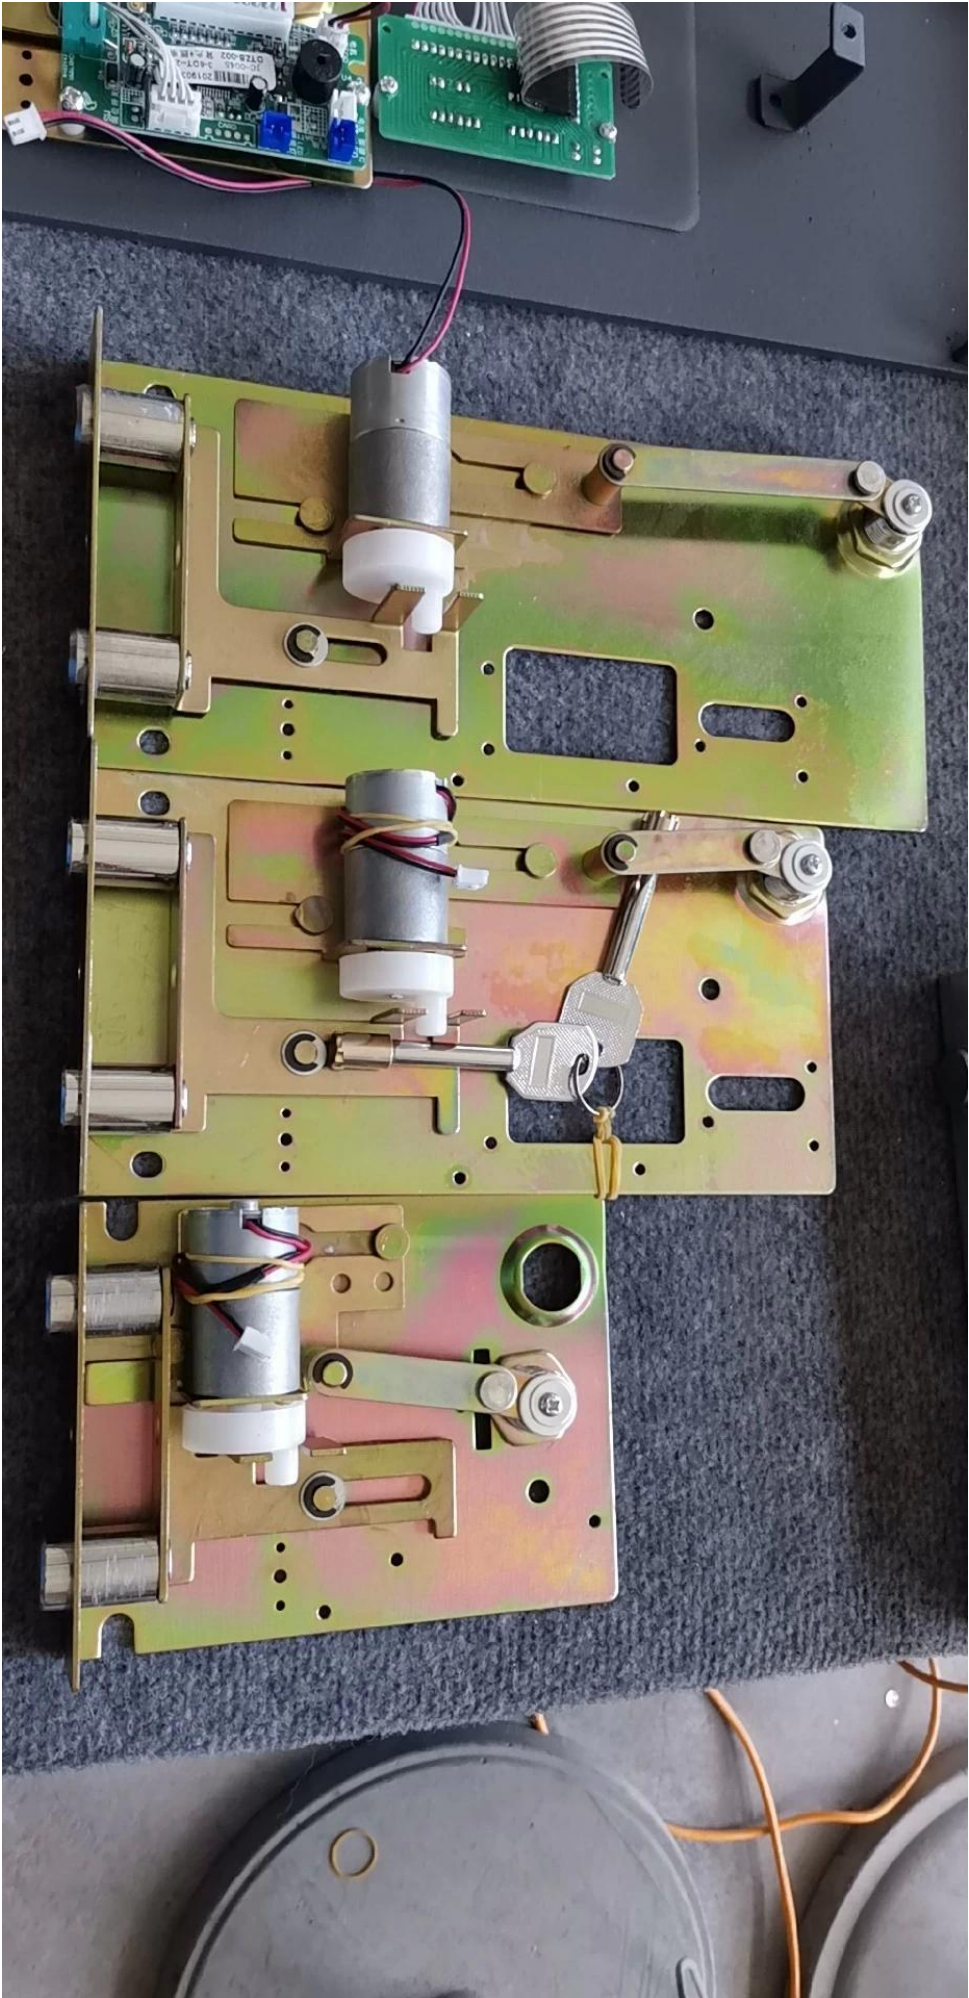

Функции и технические данные

| | |
|--|---|
| 1. подходит для безопасного использования отеля или домашнего офиса 2. это светодиодный дисплей 3. 3-6 бит гостевой и мастер-код для управления сейфом индивидуально. 4. с механическим ключом для аварийной ситуации 5. с функцией пробной проверки для варианта. 6. Клавиатура с функцией подсветки, которые помогают гостям работать в темноте. 7. питание: 4XAA щелочная батарея | 8. с нижней функцией тревоги батареи, когда батарея меньше, чем 4.8 В Кнопки 9. keypad с Брайлем, которые помогают слепым людям работать. 10. Если неправильный ввод в три раза приведет к блокировке системы на пять минут 11. Может отслеживать 200 штук разблокировки записей. 1000 штук для вариантов. 12. Этот вид цифровой клавиатуры подходит для безопасного использования в отеле, для домашнего офиса. 13. Там есть различные виды замков панели клавиатуры для вариантов. |
|--|---|

8.8.8.8.8.8

| | | |
|----------|-----------|----------|
| 1 | ABC 2 | DEF 3 |
| GHI 4 | JKL 5 | MNO 6 |
| PRS 7 | TUV 8 | WXY 9 |
| CLEAR | OPER 0 | LOCK |

To Lock:
Enter 3-6 digit code
Press Lock
To Open:
Re-enter 3-6
digit code