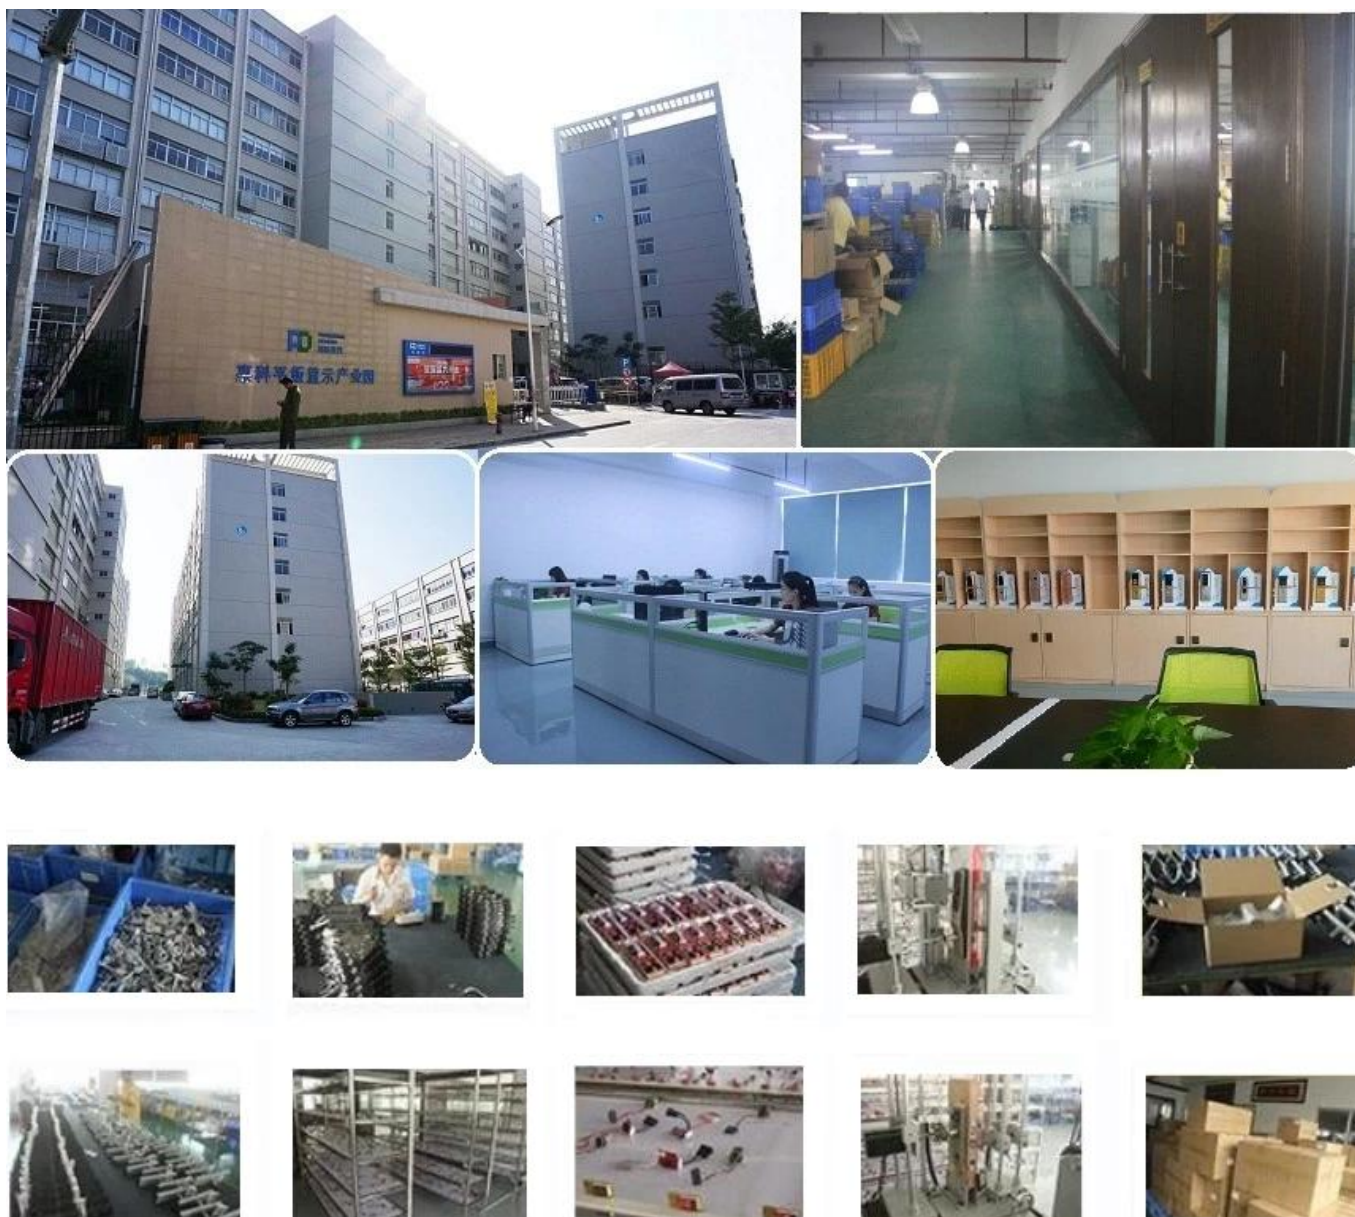

Наша команда

Являясь профессиональным производителем надежных паролей из стали в Китае, нашими основными независимыми продуктами для исследований и разработок являются: усовершенствованный замок для отпечатков пальцев, кодовый замок, защитный замок, система блокировки дверей в отеле, шкаф с умным шкафчиком для сауны, замок с клавиатурой, электронные шкафы с замком, которые широко используются в система контроля доступа в отель, массажный центр, офисное здание, квартира, вилла и т. д.