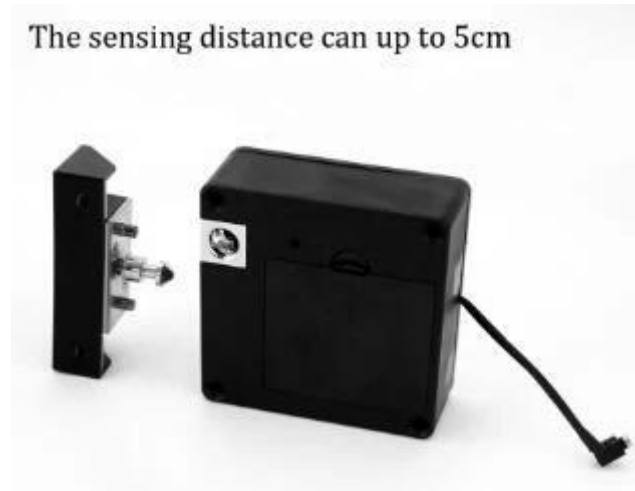

Внешний источник питания для аварийной разблокировки.

Механические ключи доступны в некоторых случаях

Интеллектуальный замок фабрики Китая

Разблокировка карты TM с продолжительностью жизни более 100 000 раз.

Доступно четыре уровня управления - мастер-карта, управляющая карта, сервисная карта, гостевая карта.

Мастер-карта: только мастер-карта в той же системе, выдает или отменяет сервисную карту и карту гостя.

Карта менеджера: Откройте все замки в системе. (Для разблокировки одной карты)

Сервисная карта: открыть замки в определенной области.

Карта гостя: Откройте одну определенную комнату.

Карта разблокировки: ID

Методы разблокировки: Одиночная карта / Двойные карты

Четыре уровня управления: мастер-карта, карта менеджера, сервисная карта, гостевая карта.

Время начала: <1 секунда