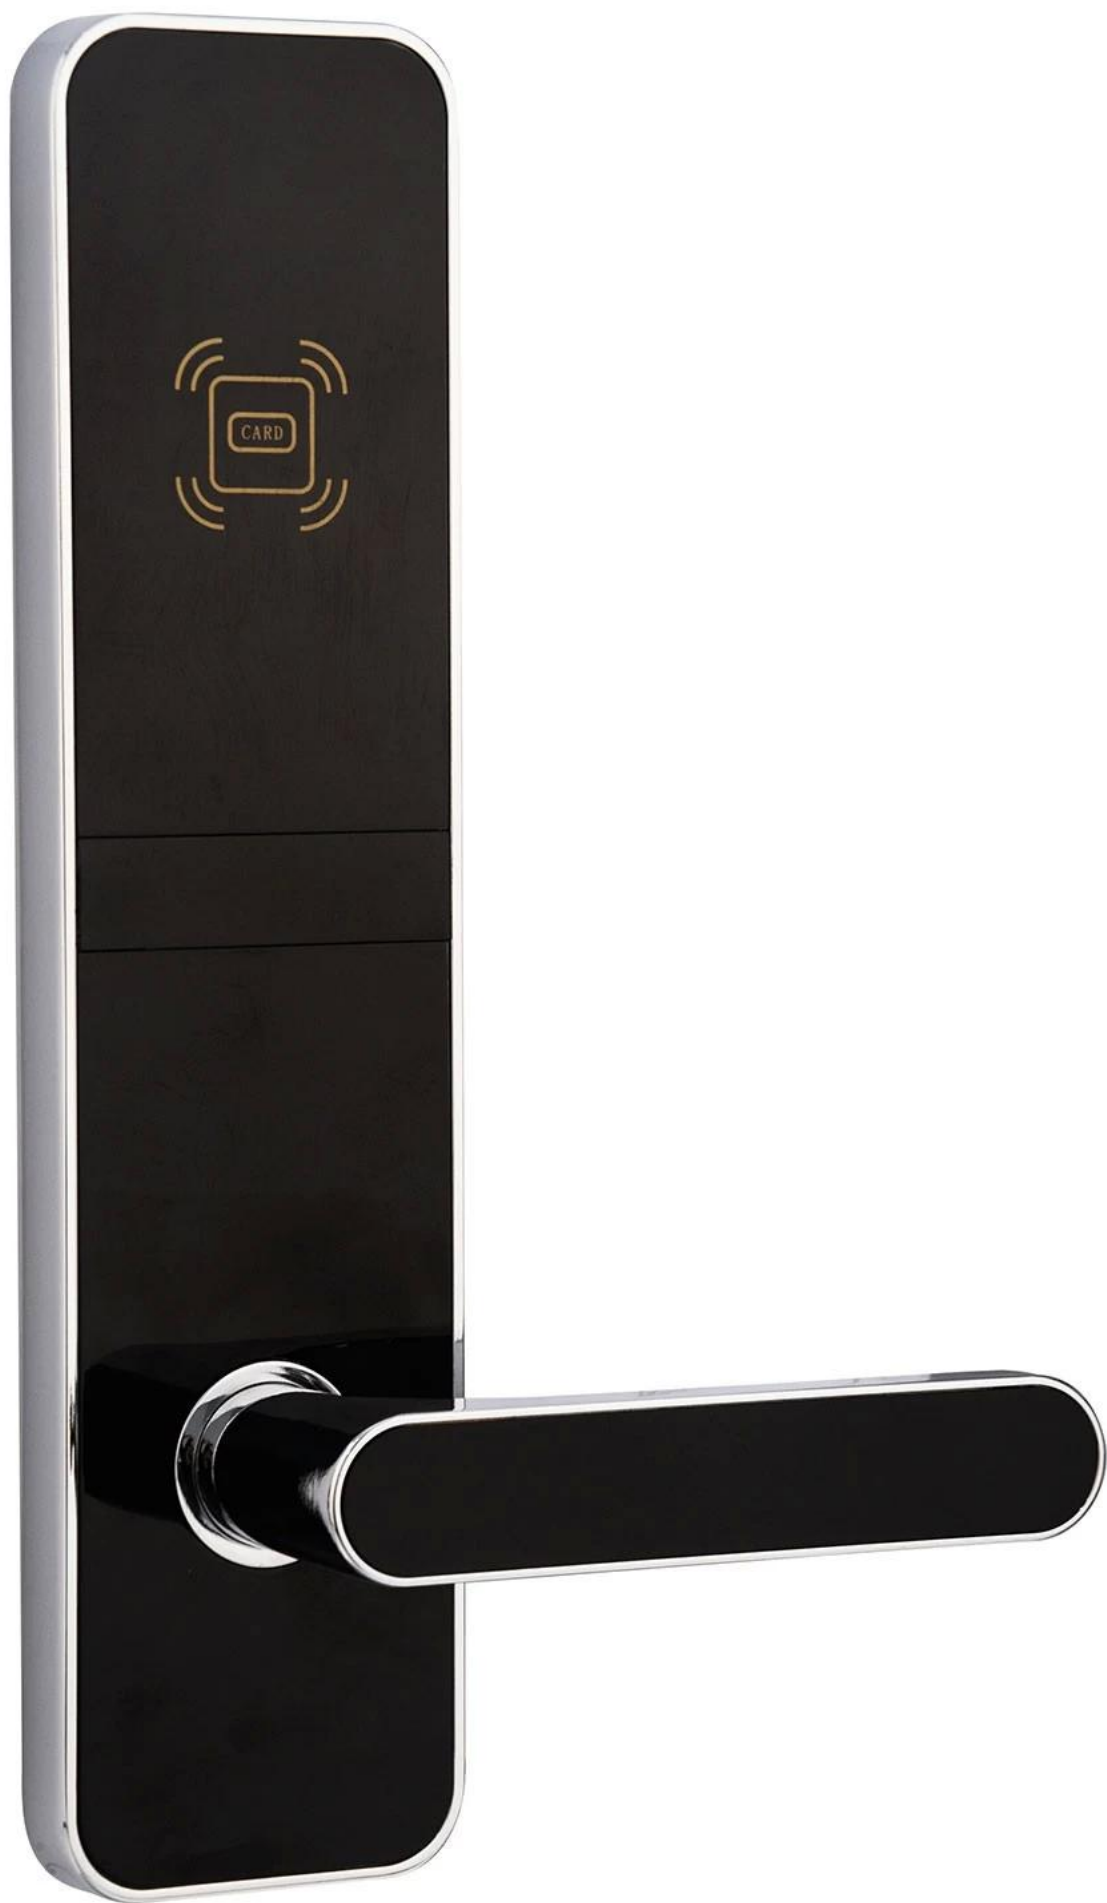

Главная биометрические отпечатки пальцев дверной замок завод Китай

Модель: 8086

Материал замка - прочный сплав цинка

Врезной винт из нержавеющей стали

С механическими ключами для чрезвычайных ситуаций

Вся система блокировки содержит смарт-замок, карту данных (трубку), кодировщик карты, энергосберегающий переключатель, смарт-замок, принтер, программное обеспечение, компьютер.

Keyless пароль отпечатков пальцев дверные замки поставщик Китай

/// Mifare-1(MF1)card Functional Extension

»» 软件系统 :

可运行windows3.11以上的操作系统

INTERNAL CONTROLS

服务员清洁房间
Cleaning Rooms

刷卡进入客房
Enter to the Rooms

插卡取电
Insert card to gain power