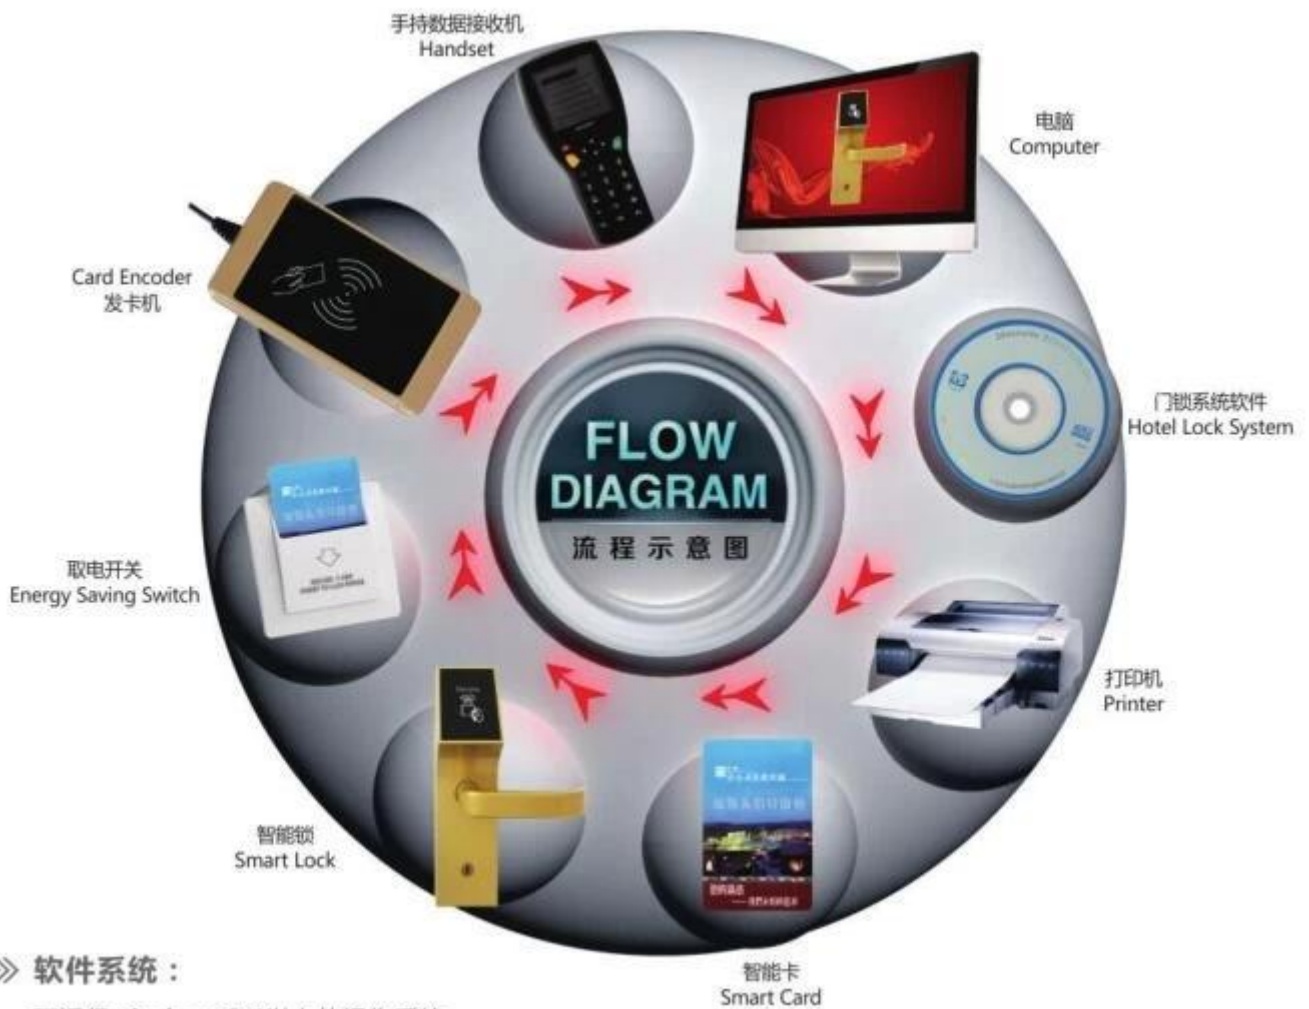

цифровой код без ключа отпечатков пальцев дверной замок завод

Внутренние элементы управления:

уборка комнаты, войдите в комнаты, вставьте карту, чтобы получить питание, обслуживание замка, использование замка шкафа.

Keyless пароль отпечатков пальцев дверные замки поставщик Китай

/// Mifare-1(MF1)card Functional Extension

»» 软件系统 :

可运行windows3.11以上的操作系统

INTERNAL CONTROLS

服务员清洁房间
Cleaning Rooms

刷卡进入客房
Enter to the Rooms

插卡取电
Insert card to gain power