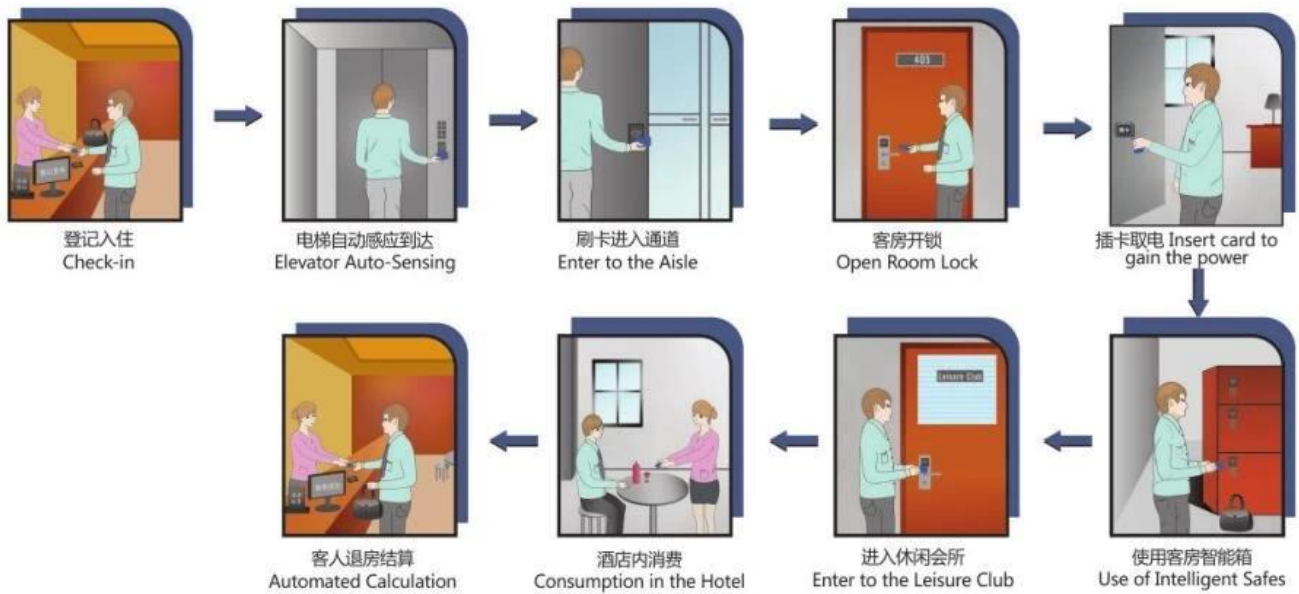

Смарт-карта: регистрация, автоматическое распознавание лифта, вход в проход, открытие замка в номере, включение питания, использование сейфа в гостиничном номере, вход в клуб отдыха, прием в отеле, автоматический расчет.

цифровой код без ключа отпечатков пальцев дверной замок завод

Внутренние элементы управления:

уборка комнаты, войдите в комнаты, вставьте карту, чтобы получить питание, обслуживание замка, использование замка шкафа.

Keyless пароль отпечатков пальцев дверные замки поставщик Китай

/// Mifare-1(MF1)card Functional Extension

»» 软件系统 :

可运行windows3.11以上的操作系统

INTERNAL CONTROLS

服务员清洁房间
Cleaning Rooms

刷卡进入客房
Enter to the Rooms

插卡取电
Insert card to gain power