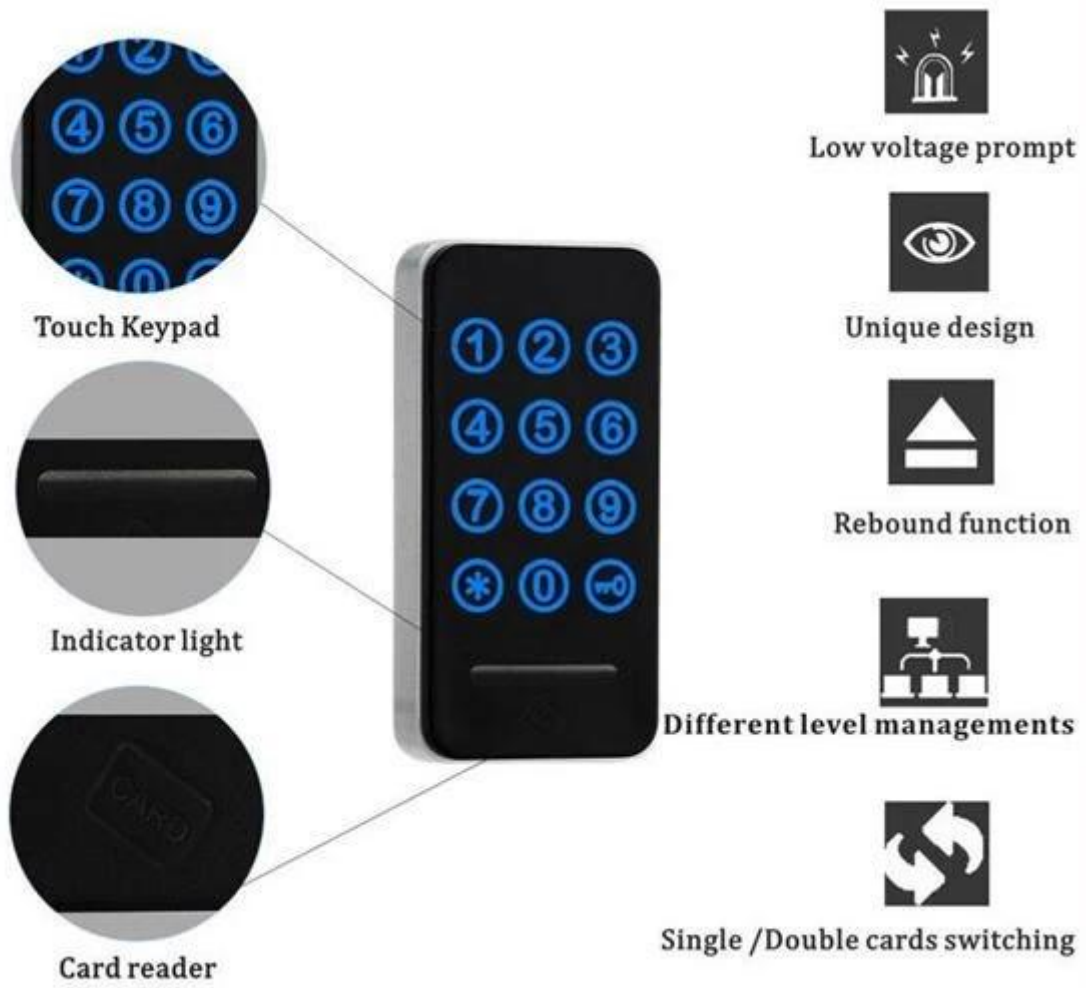

Описание продукта

- 1). Общественный режим; В общедоступном режиме пароль используется только один раз, пароль следует сбросить после использования.
- 2). Домашний режим; В домашнем режиме пароль фиксируется, если вы его не меняете.
- 3). Режим комбинации; Этот замок также можно открыть картой или паролем + карта.
- 4). Внешний блок питания; Когда аккумуляторы разряжены, он выдаст сигнал тревоги, чтобы напомнить вам о замене новых аккумуляторов. Если аккумуляторы разрядятся, вы можете использовать внешнее питание для экстренных случаев.

Замок с ключом от отеля в продаже

Material	Zinc Alloy
Lock body material	Plastic
Power supply	DC1.5V,4pcs AA alkaline batteries.
Battery life	More than 15 months.
Operating temperature	-30℃~80℃
Unlocking methods	Single card/ Double cards
Unlocking Card	TM/ EM/ Mifare one/ ID
Master card capacity	1PCS
Guest card capacity	16PCS
Static power consumption	<5μA
Dynamic power consumption	About 200 mA
Low voltage alarm	4.8V
Warranty	1 year, lifetime maintenance

DIMENSION OF LOCK BODY

PACKING LIST

Locks

Lock body

Side Catch

Smart Wristband

Screws

Cable