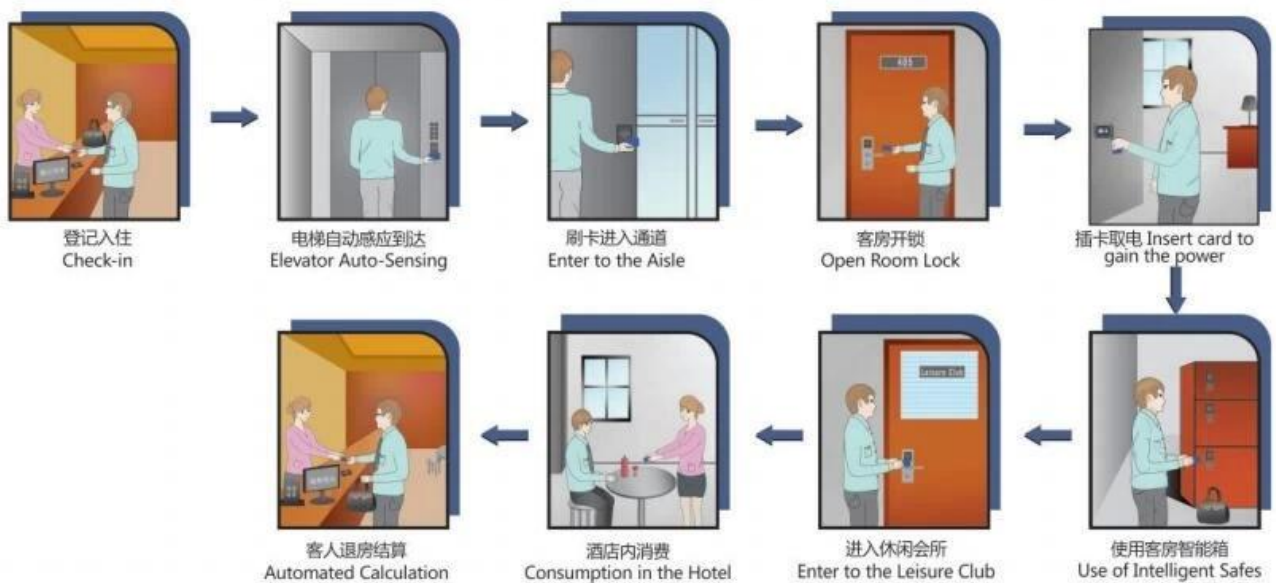

Lock body:205*90*21mm

Alarm:low battery alarm

Size:300*70mm

» 软件系统：

可运行windows3.1以上的操作系统。

» 一卡通(MF1)智能卡功能扩展
Mifare-1(MF1)card Functional Extension

■ 2#短锁芯

■ 2#长锁芯