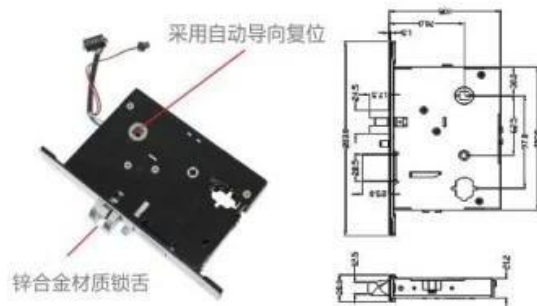

■ 2#短锁芯

■ 2#长锁芯

■ 1#短锁芯

■ 1#长锁芯