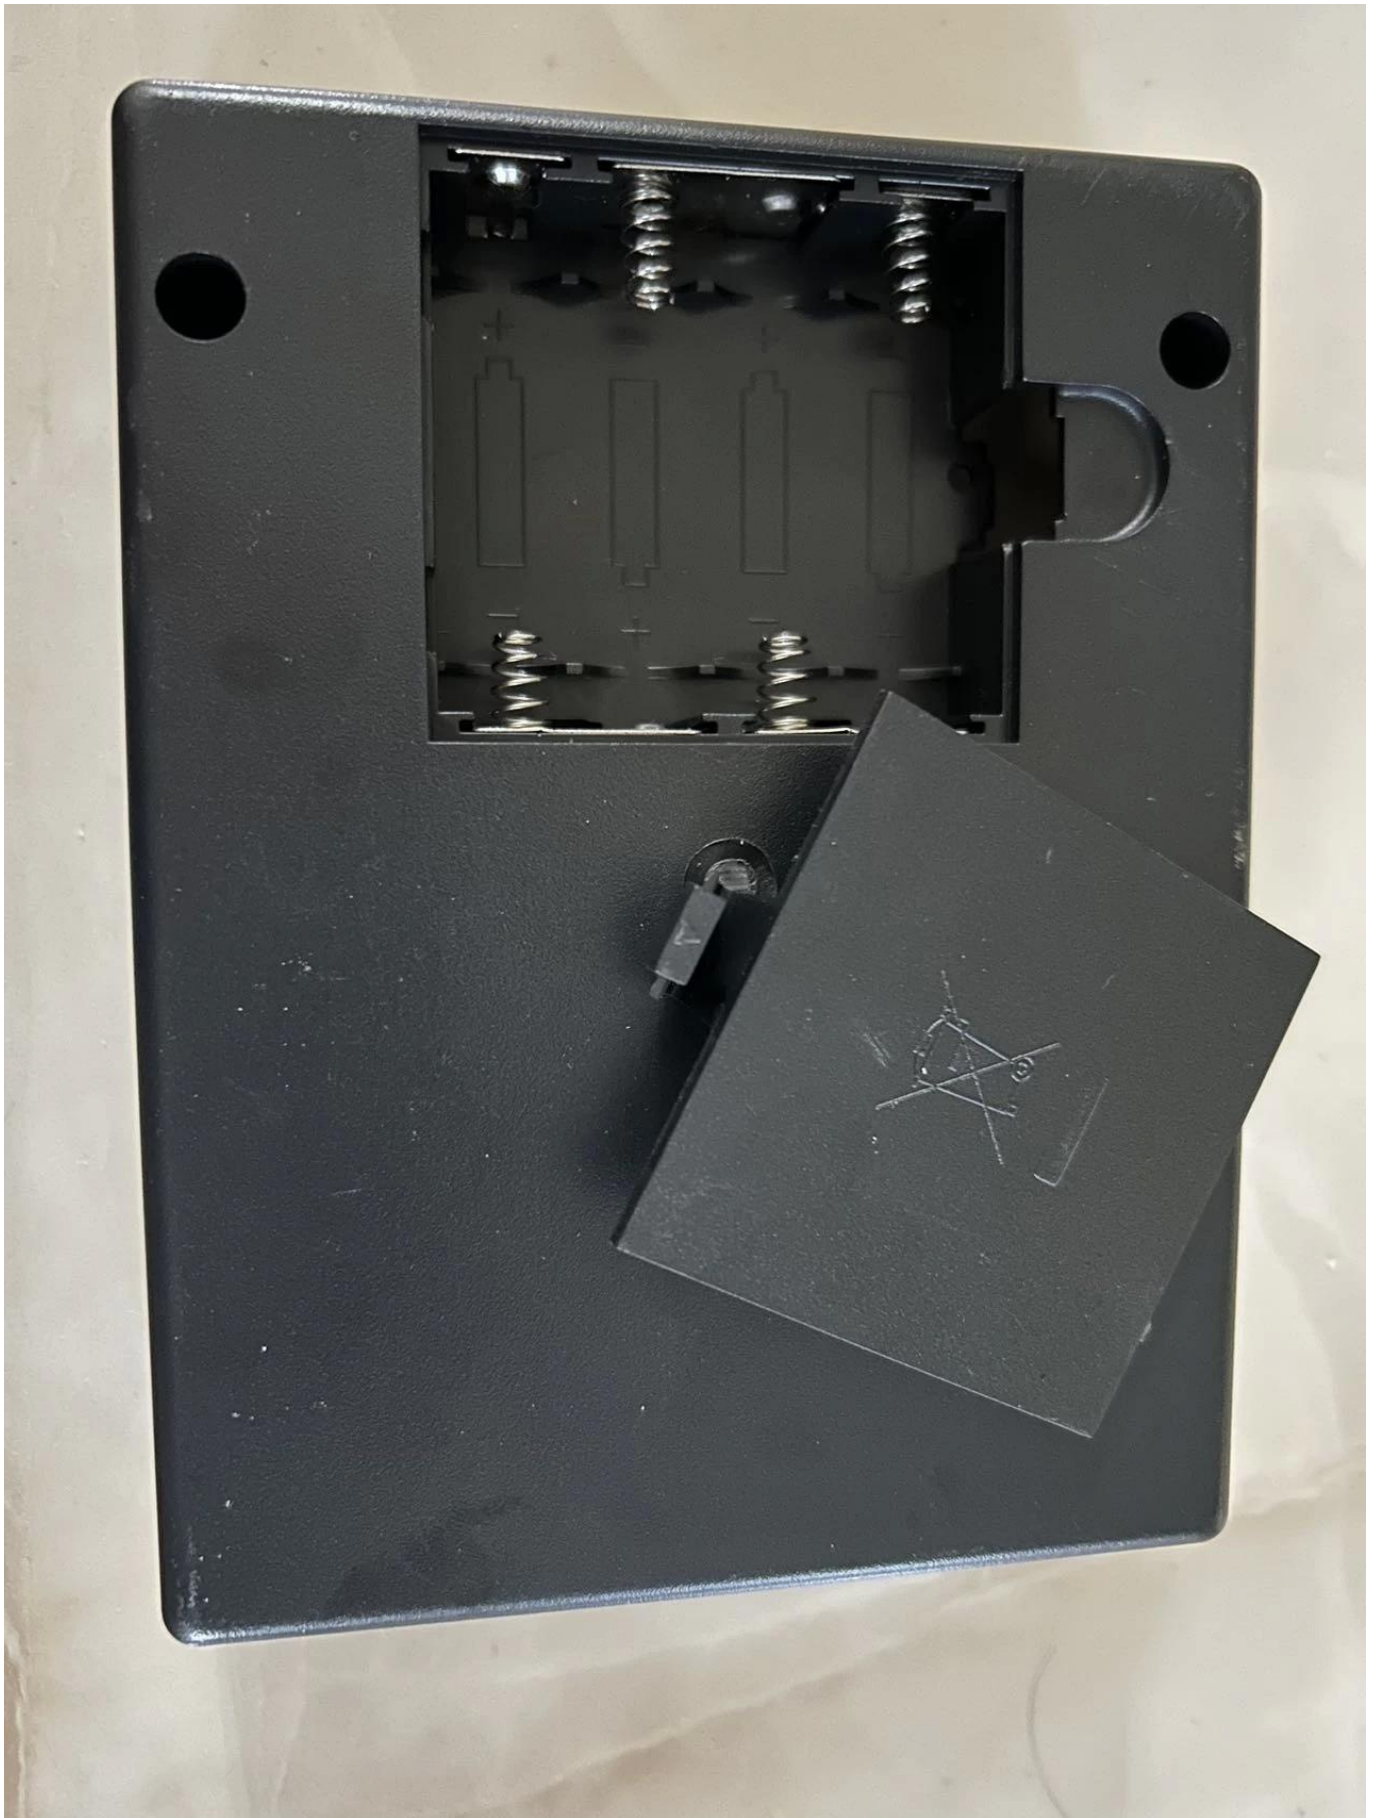

## О ПРОДУКЦИИ

Полные линейки продуктов для интеллектуальных замков и электронных сейфов, мы поставляем различные продукты для гостиничных номеров, такие как гостиничные замки, гостиничные сейфы, энергосберегающие устройства, дисплеи, контроллеры и т. д. замок. Их можно использовать в отелях, гостиницах, мотелях, офисных зданиях, дома.