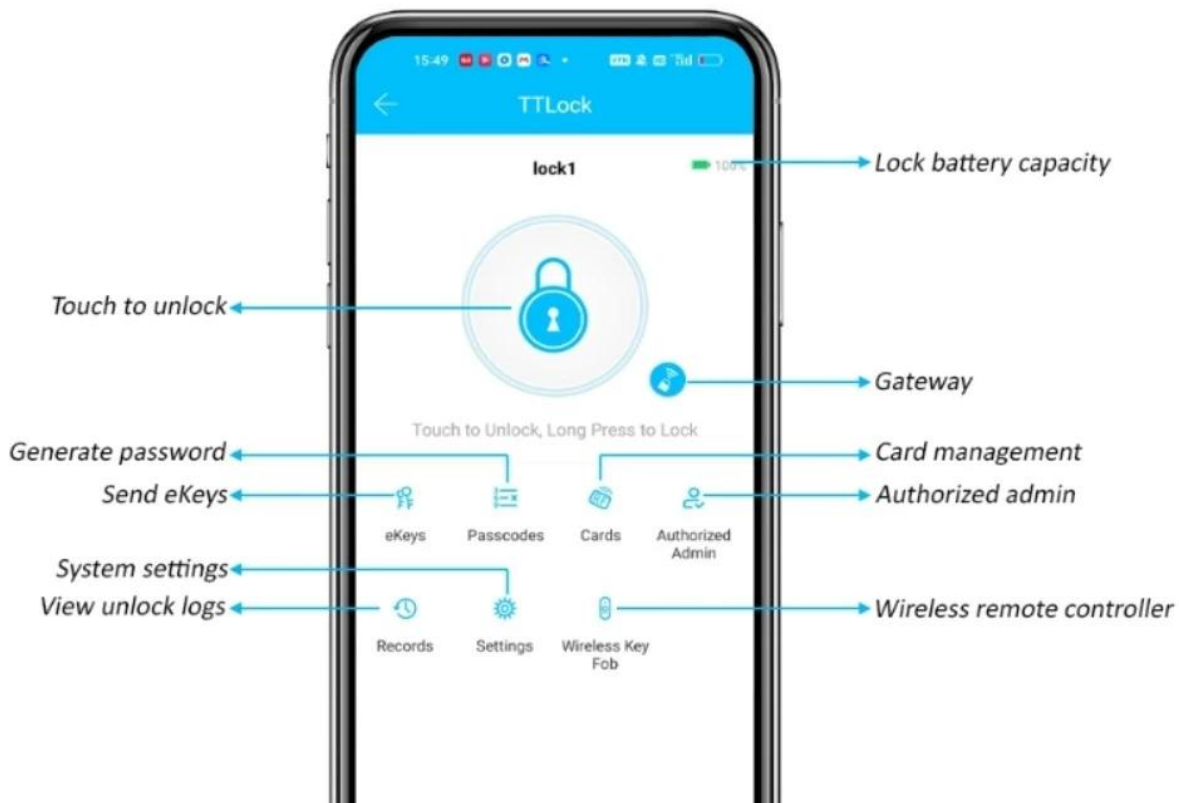

ПРИЕМЛЕМЫЙ

Наш оптовый рынок охватывает как внутренний, так и зарубежный рынок. Замки и сейфы широко используются в разных странах, помимо внутреннего рынка. Нашими моделями пользуются более тридцати стран. Мы продолжаем проектировать и разрабатывать новые, чтобы удовлетворить все больше потребностей клиентов по всему миру.

How to Connect to TTlock App?

TTlock App Interface

Send e-Key and Password to unlock

The e-key and password with the valid time, which is portable for you to manage in rental house,

Send e-Key

Send eKey to another TTLock account, the recipient can unlock via TTLock APP.