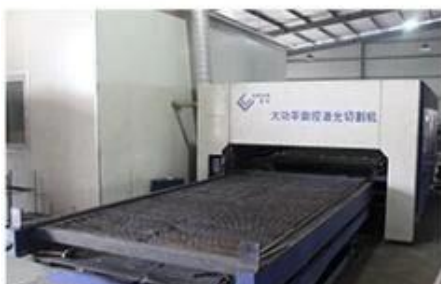

Bending Machine

CNC Punching Machine

Laser Cutting Machine

Painting Machine

Rope Pull Force

VT300 Punch Machine

La nostra squadra

Siamo un produttore di lucchetti e cassette di sicurezza con sede a Shenzhen e Ningbo. Forniamo tutta una serie di sistemi di chiusura intelligenti e sistemi di ospitalità agli acquirenti di demestic e oltremare. Le serie più importanti sono cassaforte per hote, cassetta di sicurezza a casa per ufficio, cassaforte mini-dimensioni, pistola cassetta di sicurezza, blocco della carta del sensore dell'hotel, blocco della porta delle impronte digitali, blocco della password toccante, blocco del riconoscimento facciale, lucchetto, serratura della porta di vetro ecc.