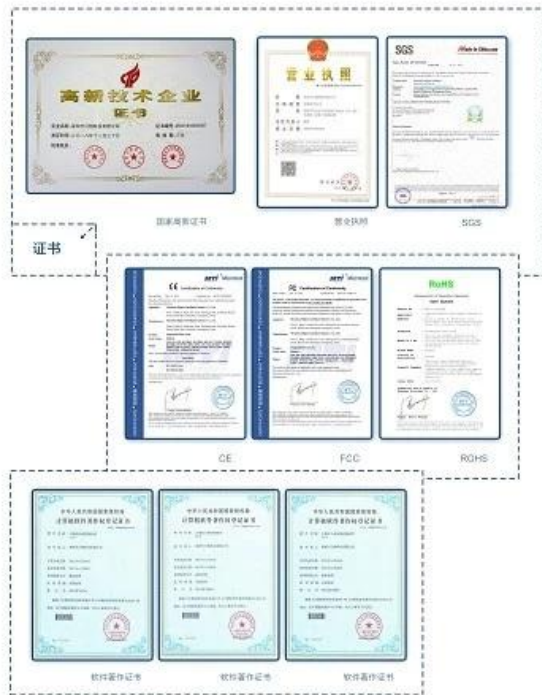

FAQ

Q: sei una fabbrica o una società commerciale?

A: Siamo fabbrica.

Q: Possiamo acquistare un campione da testare?

A: sì, puoi.

Q: dovremmo pagare il costo del campione?

A: Sì, è necessario pagare e può rimborsare quando ordini più di 200 pezzi.

Q: puoi dipingere il nostro colore?

A: Sì, puoi.

Q: Accettate OEM o ODM?