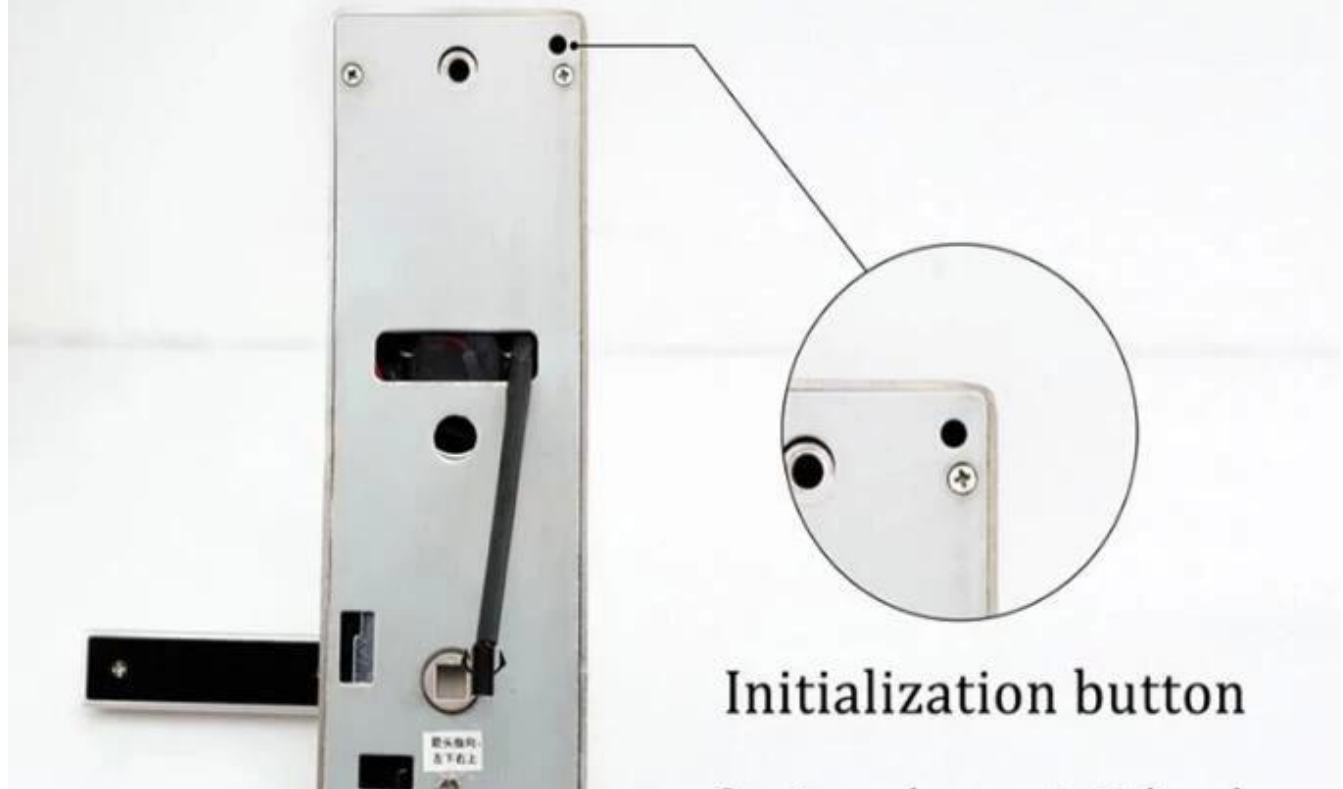

When the master card is lost,
you can reset the card by initializing.

La nostra squadra