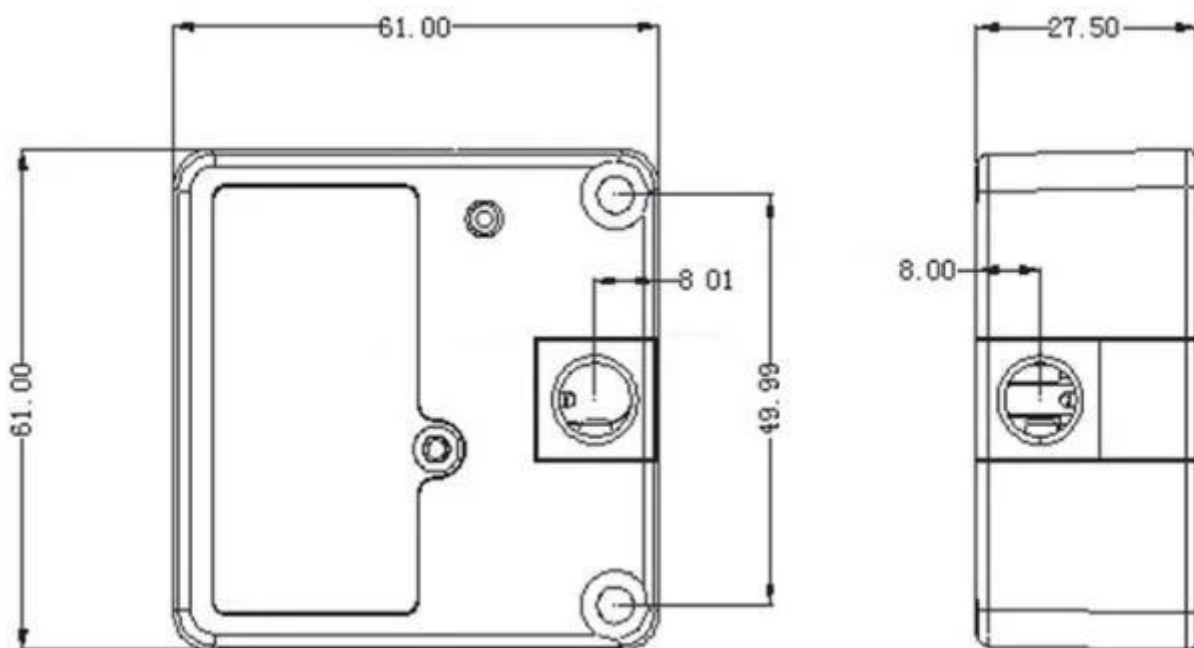

Card

Fornitore di armadi per serrature per piscina interna con serratura per porta scorrevole Cina