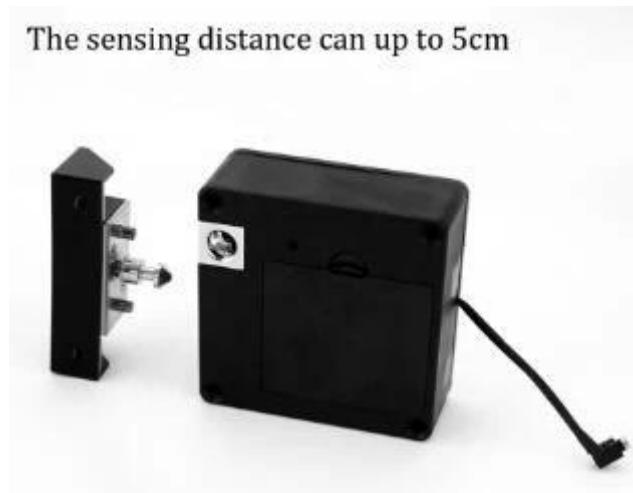

Descrizione del prodotto

In lega di zinco e materiale ABS.

Blocco invisibile del cassetto Rfid nascosto

Colore: nero

Modo di sblocco: carta temica

Adatto per porte in legno

Sblocco carta singola o sblocco carta doppia entrambi disponibili (carta ospite + carta di servizio)

Fornitore della serratura dell'hotel cina

Con la funzione di rimbalzo

Funzione di allarme di bassa tensione: se la tensione è inferiore a 2,4 V.

Scheda in cinturino o cinturino in plastica: impermeabile, resistente all'umidità, anticorrosione.

Funzione di resistenza jimmy: quando si sblocca in modo anomalo, la serratura si allarma.

Alimentatore esterno per sblocco di emergenza.

Chiavi meccaniche disponibili in alcuni casi

Fabbrica di serrature intelligenti Cina