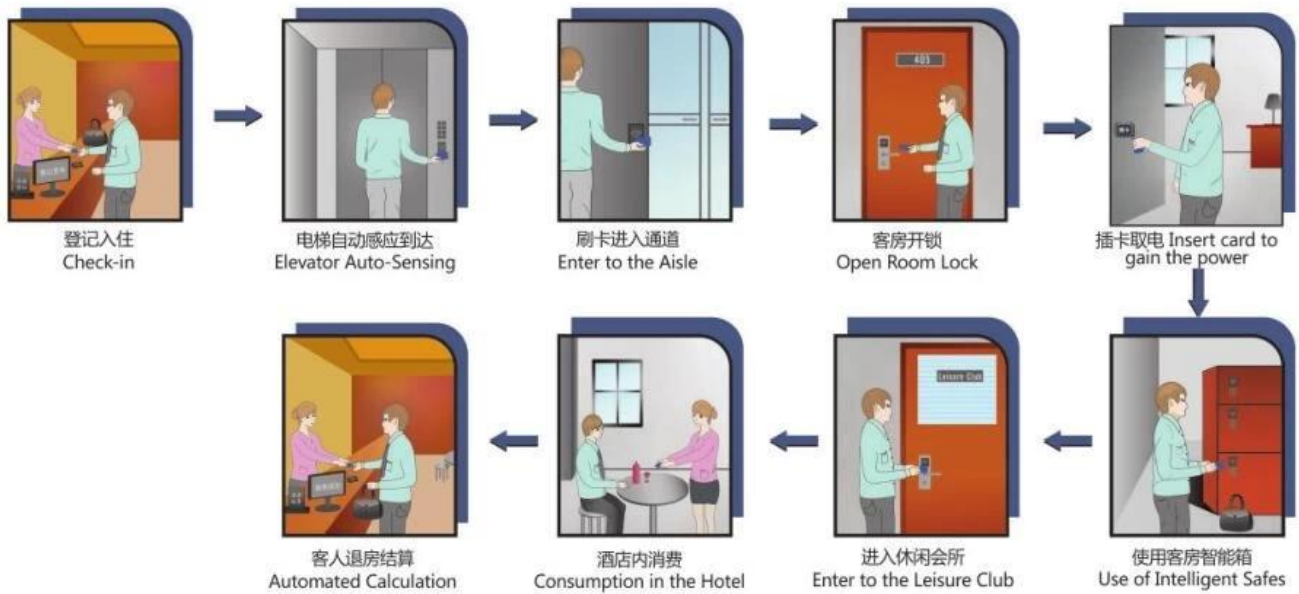

Smart card: check-in, rilevamento automatico dell'ascensore, entrata nel corridoio, apertura della serratura della camera, acquisizione del potere, utilizzo della cassaforte della camera d'albergo, accesso al club ricreativo, consumo in hotel, calcolo automatizzato.

Fabbrica della serratura della porta dell'impronta digitale senza chiave di codice digitale

Controlli interni:

stanza di pulizia, entrare nelle stanze, inserire la carta per ottenere energia, manutenzione della serratura, uso della serratura dell'armadio.

Fornitore di serrature per porte impronte digitali password senza chiave Cina

/// Mifare-1(MF1)card Functional Extension

»» 软件系统 :

可运行windows3.11以上的操作系统

INTERNAL CONTROLS

服务员清洁房间
Cleaning Rooms

刷卡进入客房
Enter to the Rooms