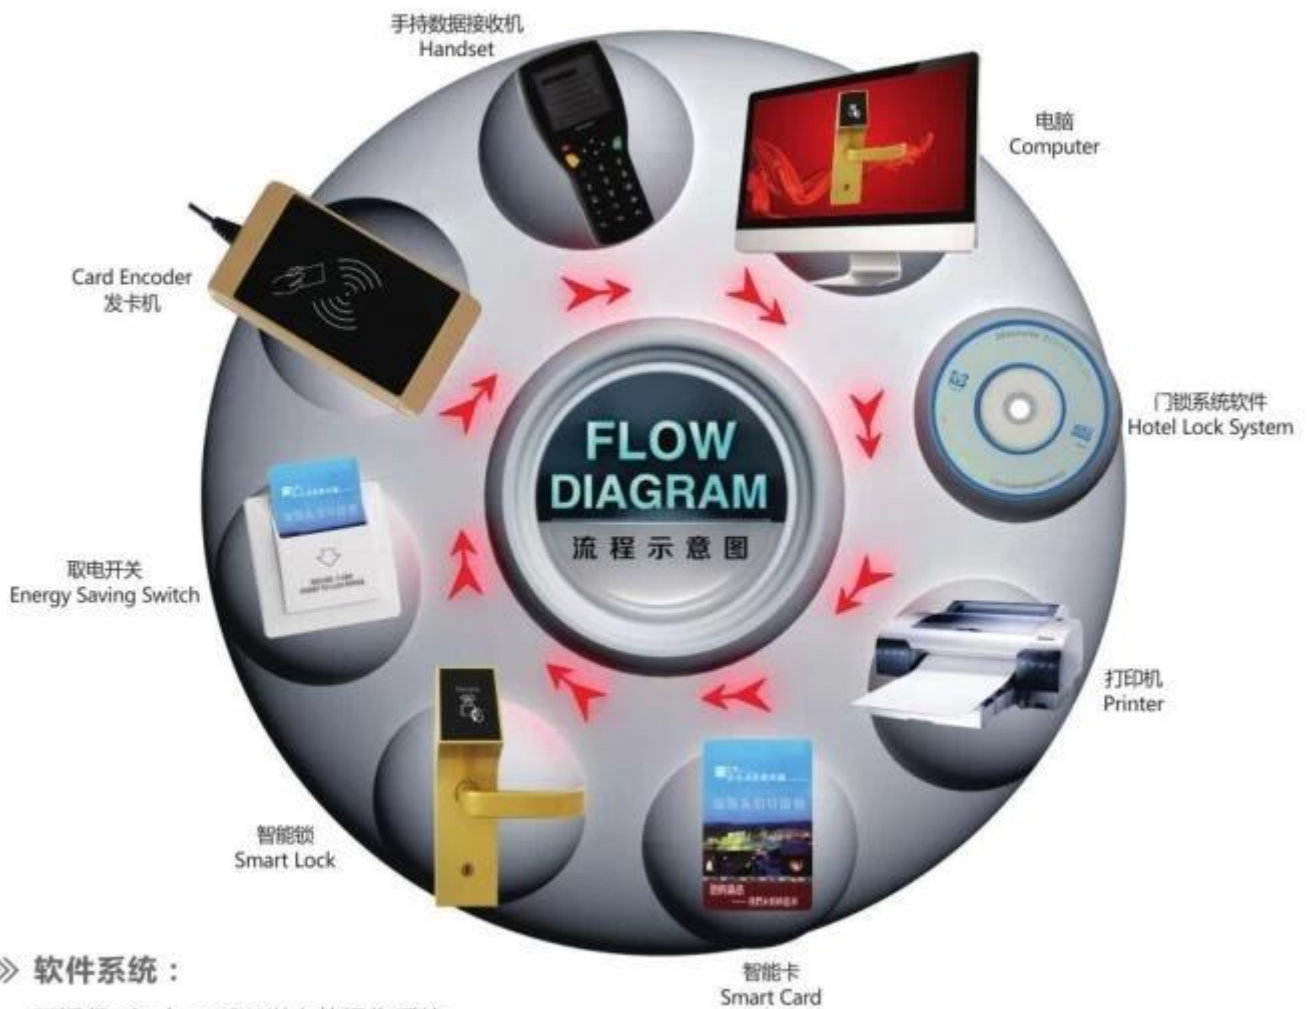

Smart card: check-in, rilevamento automatico dell'ascensore, entrata nel corridoio, apertura della serratura della camera, acquisizione del potere, utilizzo della cassaforte della camera d'albergo, accesso al club ricreativo, consumo in hotel, calcolo automatizzato.

Tipo di carta: scheda sensore mifare

Alimentazione: batterie alcaline 4x1,5 V, possono essere con alimentazione esterna per le emergenze

Allarme batterie a bassa tensione

Consumo poer statico: 100uA

Consumo dinamico di energia: meno di 300mA

Durata della batteria: 10 mesi o più

Punta di tensione inferiore: 4,8 V.

Leggi la polvere della carta: più di 25mm

Temperatura di lavoro: 0-70 centigradi

Applicazione: hotel, locanda, motel, scholl, ufficio ecc.

Fornitore di serrature per porte impronte digitali password senza chiave Cina

/// Mifare-1(MF1)card Functional Extension

»» 软件系统 :

可运行windows3.11以上的操作系统

INTERNAL CONTROLS

服务员清洁房间
Cleaning Rooms

刷卡进入客房
Enter to the Rooms