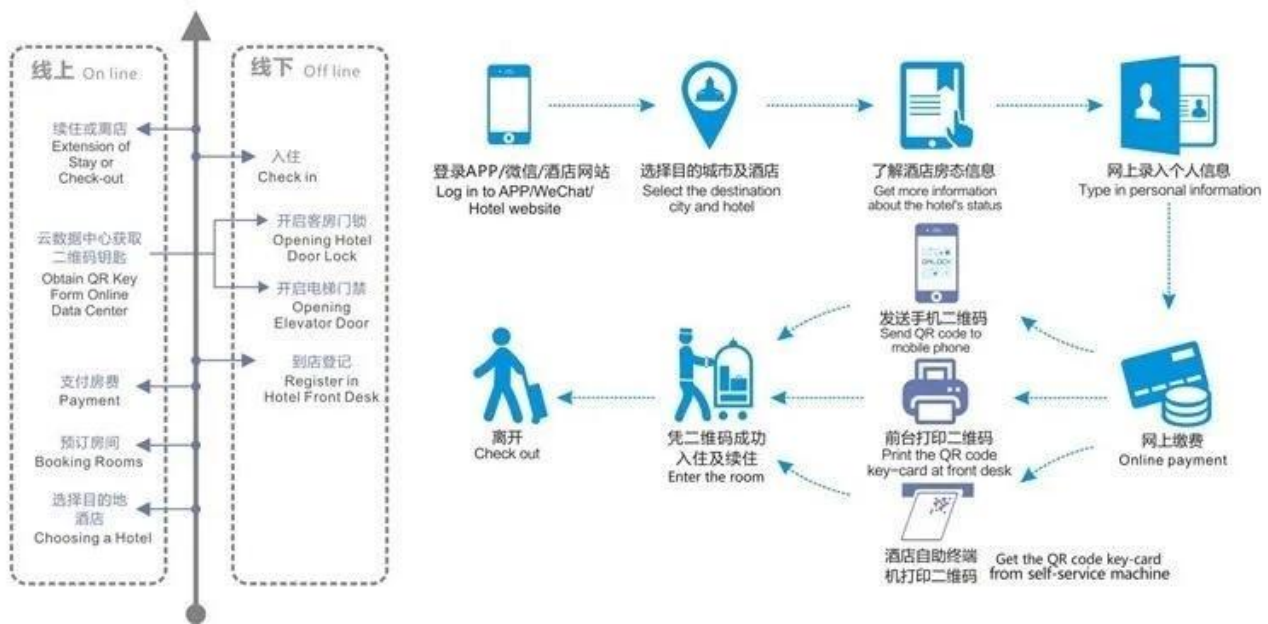

标准USB口门锁数据采集、备用电源接口, 通用性高。

Standard USB port for lock data collection and spare power supply

模块化 设计

Modular design

摄像模块可选前置或后置

简单、方便、快捷

Optional front or rear camera module

Simple, convenient and fast

酒店应用流程 Hotel Application Process

La nostra squadra

Oltre 13 anni di Digital Block dal 2003, oltre il 10% del mercato cinese è occupato dalla nostra fabbrica,

Siamo una famosa fabbrica in Cina e siamo specializzati in vari tipi di serrature per hotel, serrature a codice digitale, serrature biometriche per impronte digitali, casseforti per la casa, casseforti per hotel, casseforti per armi da fuoco, casseforti commerciali, casseforti per depositi, casseforti da pavimento, ecc. Per gli acquirenti del mondo. Puoi visitare la nostra struttura in qualsiasi momento.

certificazioni

FAO:

1. Chiave principale disponibile?

È possibile programmare la chiave principale per sbloccare tutti i blocchi. Per un ordine all'ingrosso, ti invieremo una chiave master gratuita per te!