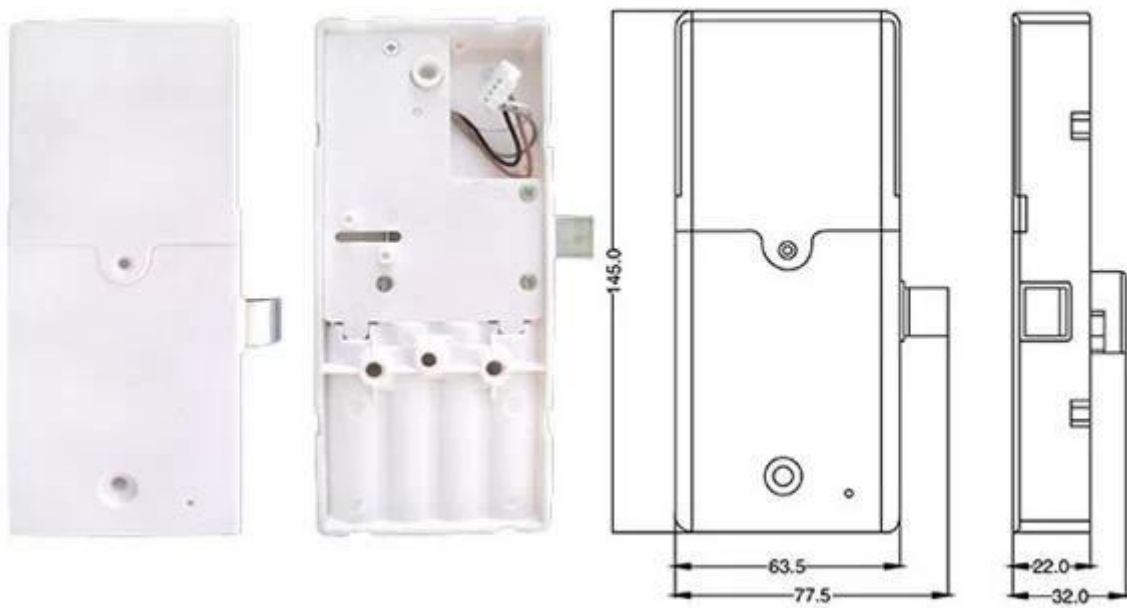

Descrizione del prodotto

- 1). Modalità pubblica; Per la modalità pubblica, la password è solo una volta, la password dovrebbe reimpostarsi dopo l'uso.
- 2). Modalità casa; Per la modalità Home, la password è fissa se non la si modifica.
- 3). Modalità Combinazione; Questo lucchetto può essere aperto anche con carta o password + carta.
- 4). Alimentatore esterno; Quando le batterie sono scariche, verrà emesso un allarme per ricordare di sostituirle nuove. Se le batterie si esauriscono, è possibile utilizzare l'alimentazione esterna per le emergenze.

Lucchetto per chiave dell'hotel in vendita

Material	Zinc Alloy
Lock body material	Plastic
Power supply	DC1.5V,4pcs AA alkaline batteries.
Battery life	More than 15 months.
Operating temperature	-30℃~80℃
Unlocking methods	Single card/ Double cards
Unlocking Card	TM/ EM/ Mifare one/ ID
Master card capacity	1PCS
Guest card capacity	16PCS
Static power consumption	<5μA
Dynamic power consumption	About 200 mA
Low voltage alarm	4.8V
Warranty	1 year, lifetime maintenance

DIMENSION OF LOCK BODY

PACKING LIST

Locks

Lock body

Side Catch

Smart Wristband

Screws

Cable