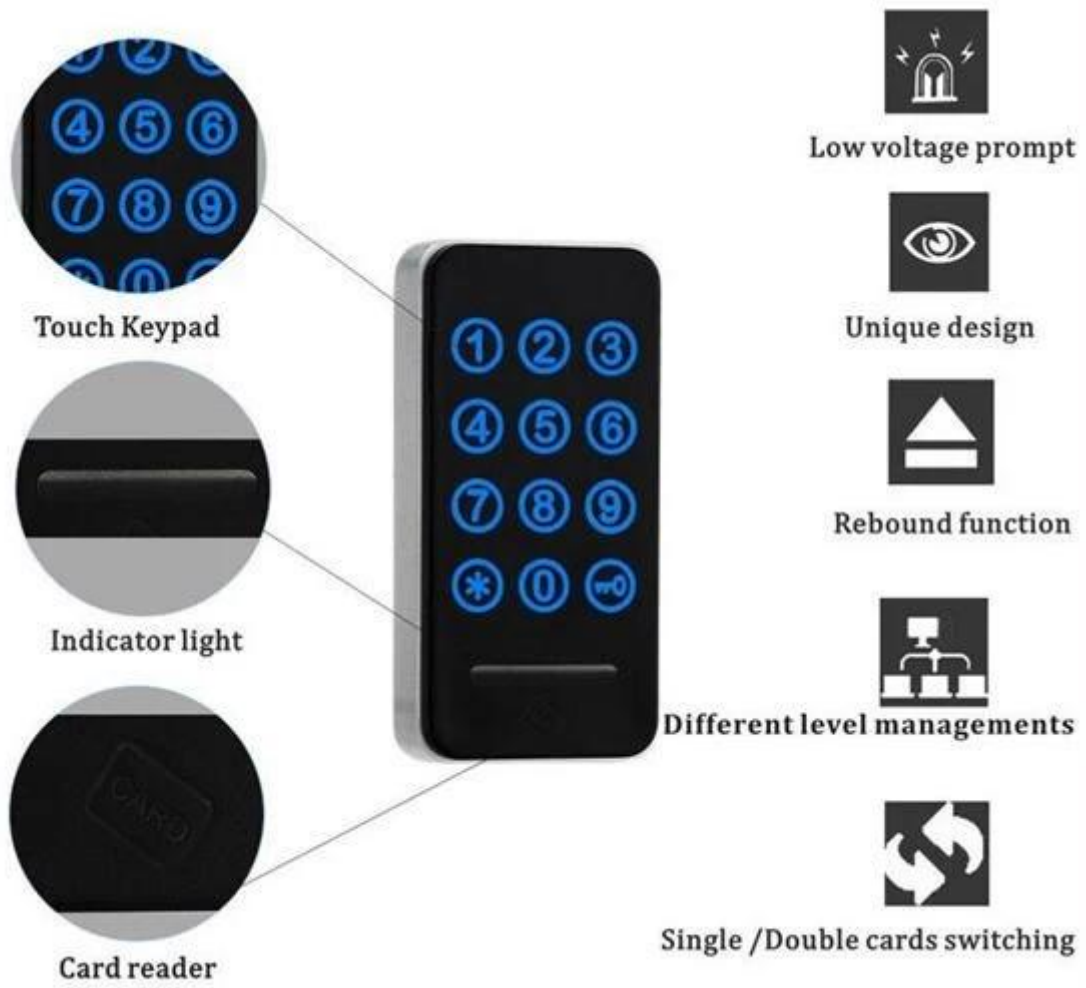

Descrizione del prodotto

- 1). Modalità pubblica; Per la modalità pubblica, la password è solo una volta, la password dovrebbe reimpostarsi dopo l'uso.
- 2). Modalità casa; Per la modalità Home, la password è fissa se non la si modifica.
- 3). Modalità Combinazione; Questo lucchetto può essere aperto anche con carta o password + carta.
- 4). Alimentatore esterno; Quando le batterie sono scariche, verrà emesso un allarme per ricordare di sostituirle nuove. Se le batterie si esauriscono, è possibile utilizzare l'alimentazione esterna per le emergenze.

Lucchetto per chiave dell'hotel in vendita

Material	Zinc Alloy
Lock body material	Plastic
Power supply	DC1.5V,4pcs AA alkaline batteries.
Battery life	More than 15 months.
Operating temperature	-30℃~80℃
Unlocking methods	Single card/ Double cards
Unlocking Card	TM/ EM/ Mifare one/ ID
Master card capacity	1PCS
Guest card capacity	16PCS
Static power consumption	<5μA
Dynamic power consumption	About 200 mA
Low voltage alarm	4.8V
Warranty	1 year, lifetime maintenance

DIMENSION OF LOCK BODY

PACKING LIST

Locks

Lock body

Side Catch

Smart Wristband

Screws

Cable