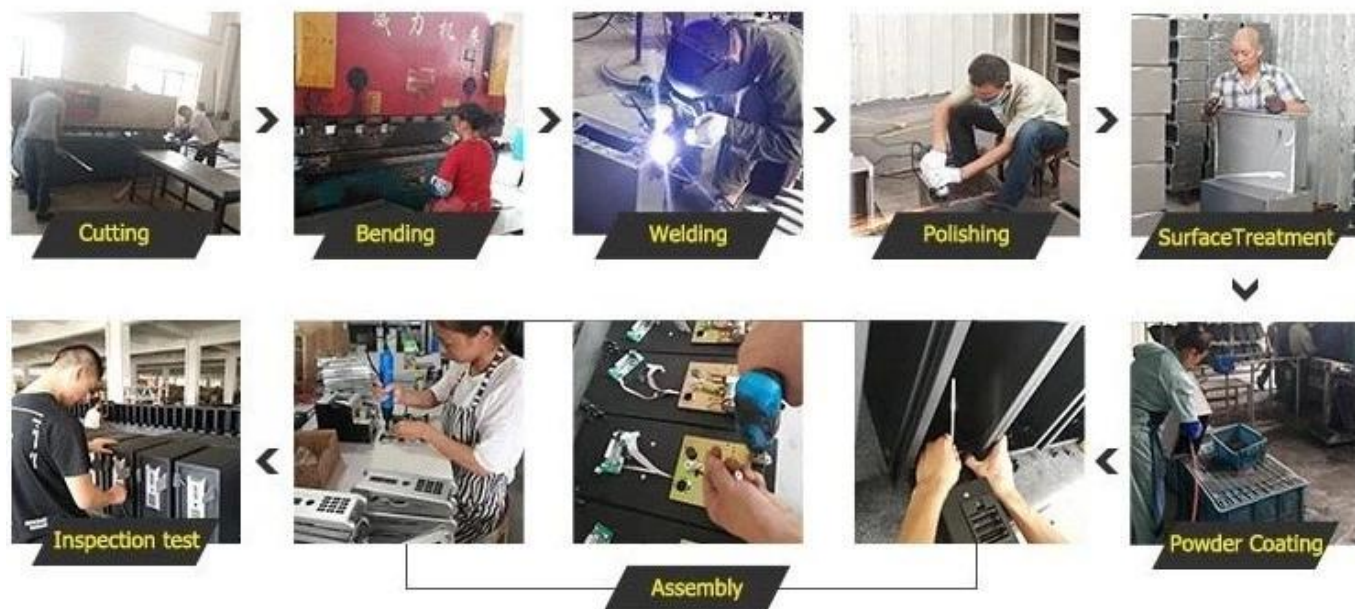

### Fornitore di serrature per porte aperte per hotel Mifare card Cina

La nostra squadra

In qualità di produttore professionale di acciaio sicuro con password in Cina, i nostri principali prodotti indipendenti di ricerca e sviluppo sono avanzati lucchetti per impronte digitali, lucchetti a combinazione, lucchetti di sicurezza, sistemi di chiusura per porte d'albergo, armadietti per sauna con armadietti intelligenti, lucchetti con tastiera, e-Cabinet con serratura ampiamente utilizzati in il sistema di controllo accessi dell'hotel, il centro massaggi, l'edificio per uffici, l'appartamento, la villa, ecc.