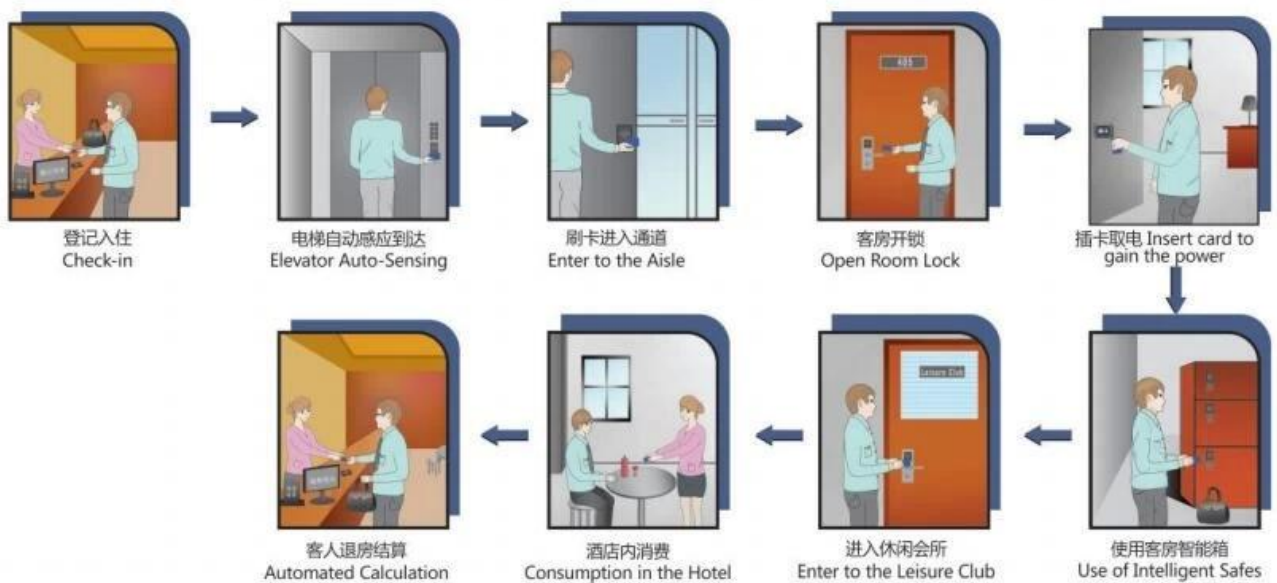

Lock body:205*90*21mm

Alarm:low battery alarm

Size:300*70mm

» 软件系统：

可运行windows3.1以上的操作系统。

» 一卡通(MF1)智能卡功能扩展
Mifare-1(MF1)card Functional Extension

■ 2#短锁芯

■ 2#长锁芯