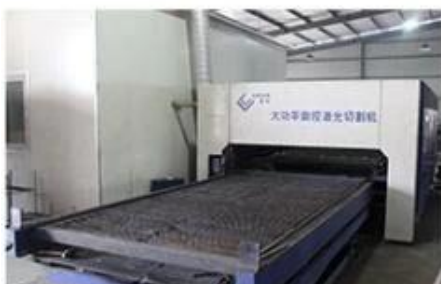

**Bending Machine**

**CNC Punching Machine**

**Laser Cutting Machine**

**Painting Machine**

**Rope Pull Force**

**VT300 Punch Machine**

La nostra squadra

Siamo un produttore di lucchetti e cassette di sicurezza con sede a Shenzhen e Ningbo. Forniamo tutta una serie di sistemi di chiusura intelligenti e sistemi di ospitalità per gli acquirenti di demestic e oltremare. cassetta di sicurezza, blocco della carta del sensore dell'hotel, blocco della porta delle impronte digitali, blocco della password toccante, blocco del riconoscimento facciale, lucchetto, blocco della porta di vetro ecc.