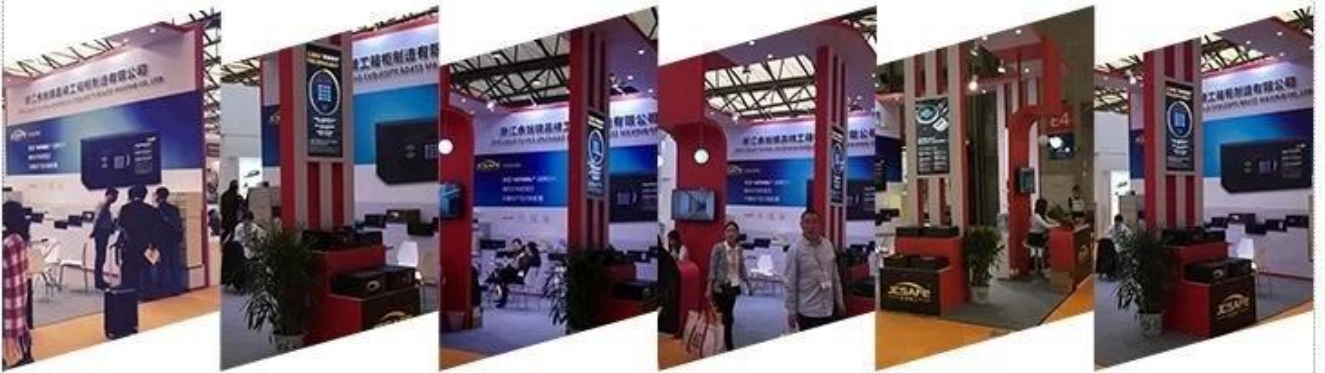

Exhibition

OEM/ODM service

2015YEAR