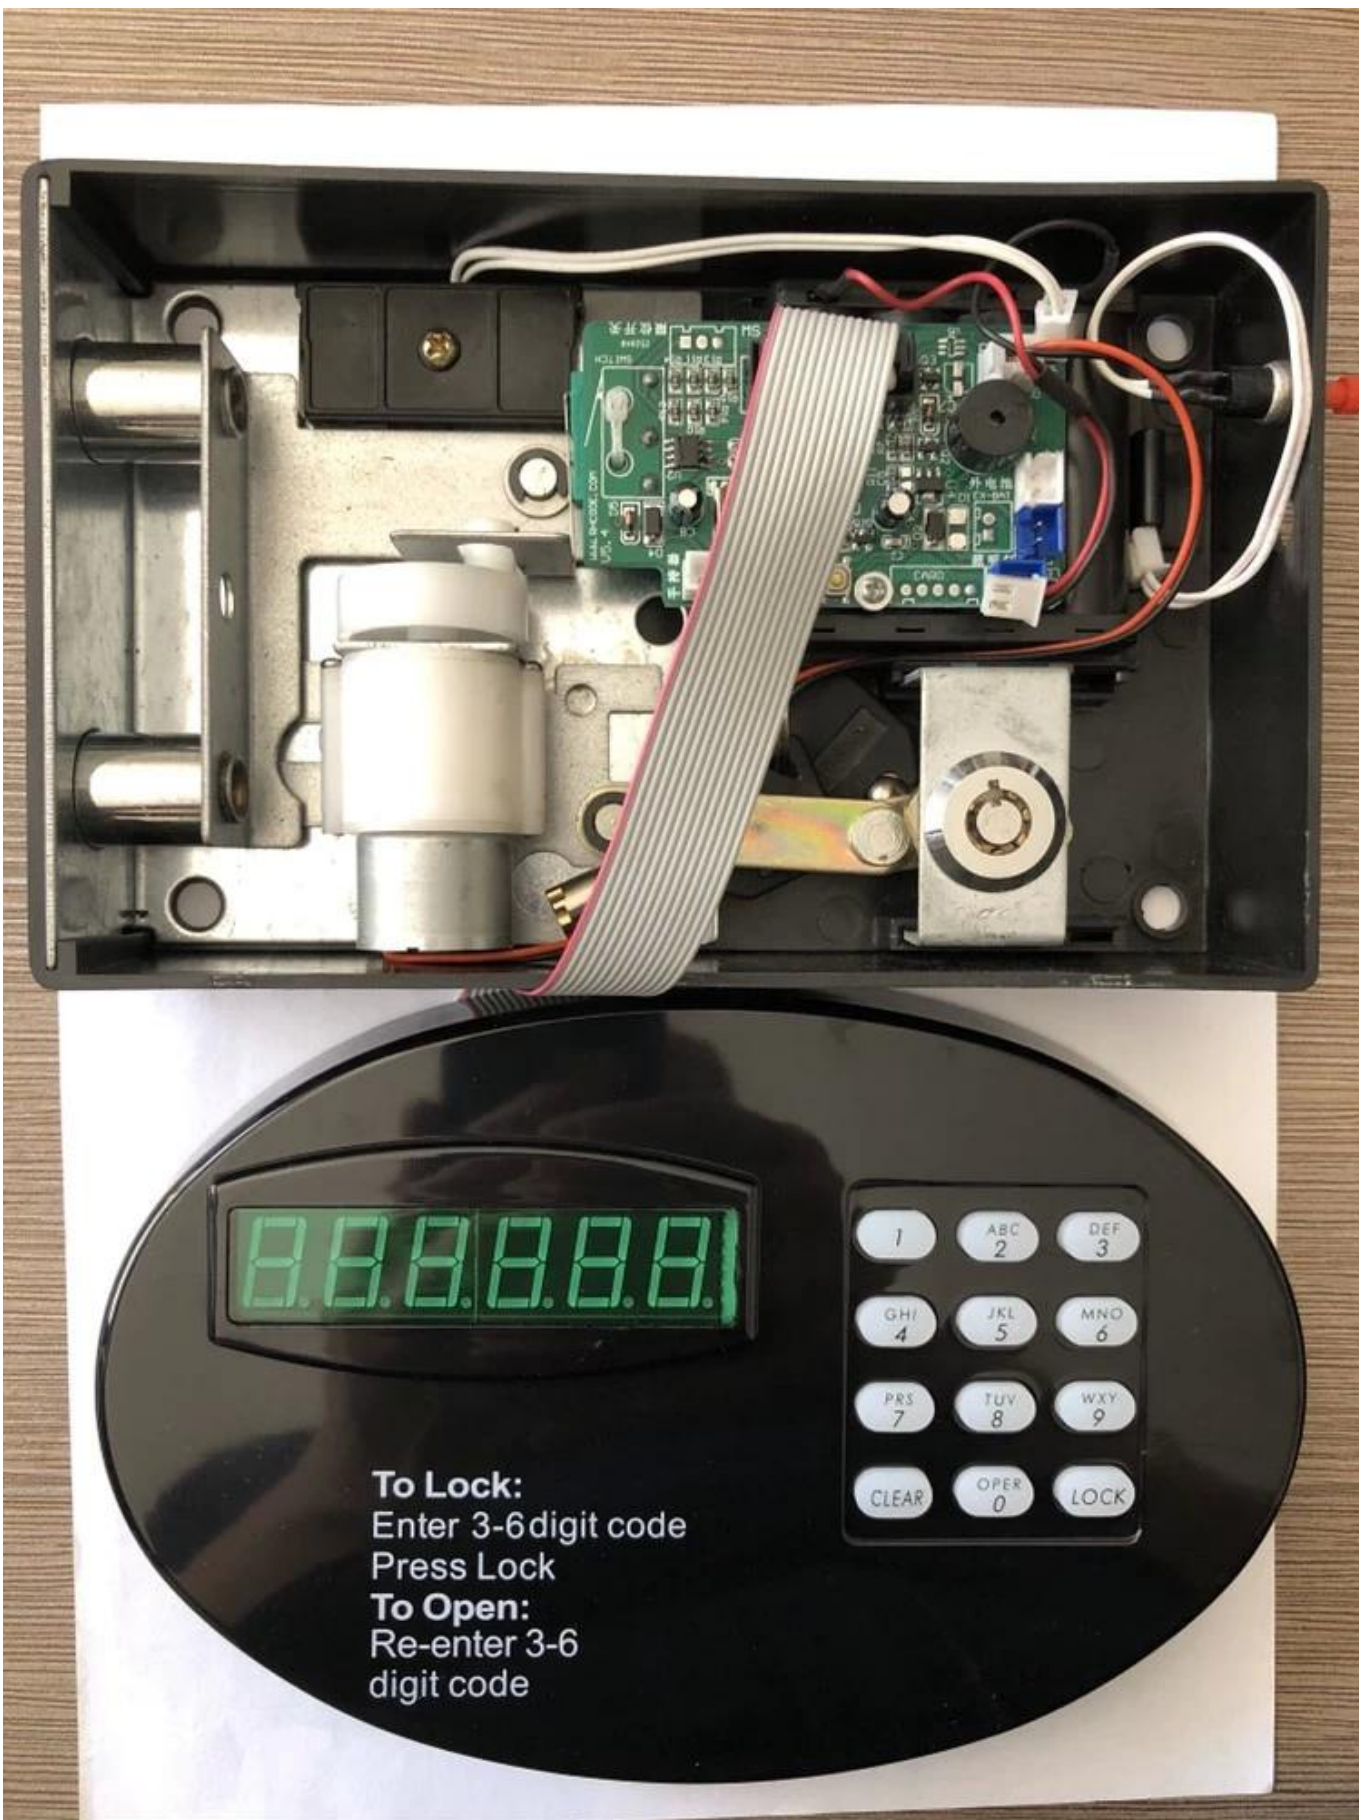

### Fonctions et données techniques

1. adapté à une utilisation en toute sécurité à l'hôtel ou au bureau à domicile	8. avec fonction d'alarme de batterie inférieure lorsque la batterie est inférieure à 4,8 V
2. c'est affichage LED	Les boutons du clavier sont en braille qui aident les aveugles à fonctionner.
3. 3-6 bits invité et code maître pour gérer le coffre-fort individuellement.	10. si trois fois une mauvaise entrée, le système sera verrouillé pendant cinq minutes
4. avec clé mécanique d'urgence	11. Peut suivre 200 pièces pour déverrouiller des enregistrements. 1000 pièces pour les options.
5. avec fonction d'essai d'audit pour l'option.	12. Ce type de verrouillage numérique du clavier convient au coffre-fort de l'hôtel, au bureau à domicile.
6. Le clavier est doté d'une fonction de rétroéclairage qui aide les clients à fonctionner dans l'obscurité.	13. Il existe différents types de verrous du panneau du clavier pour les options.
7. alimentation: batterie alcaline 4XAA	