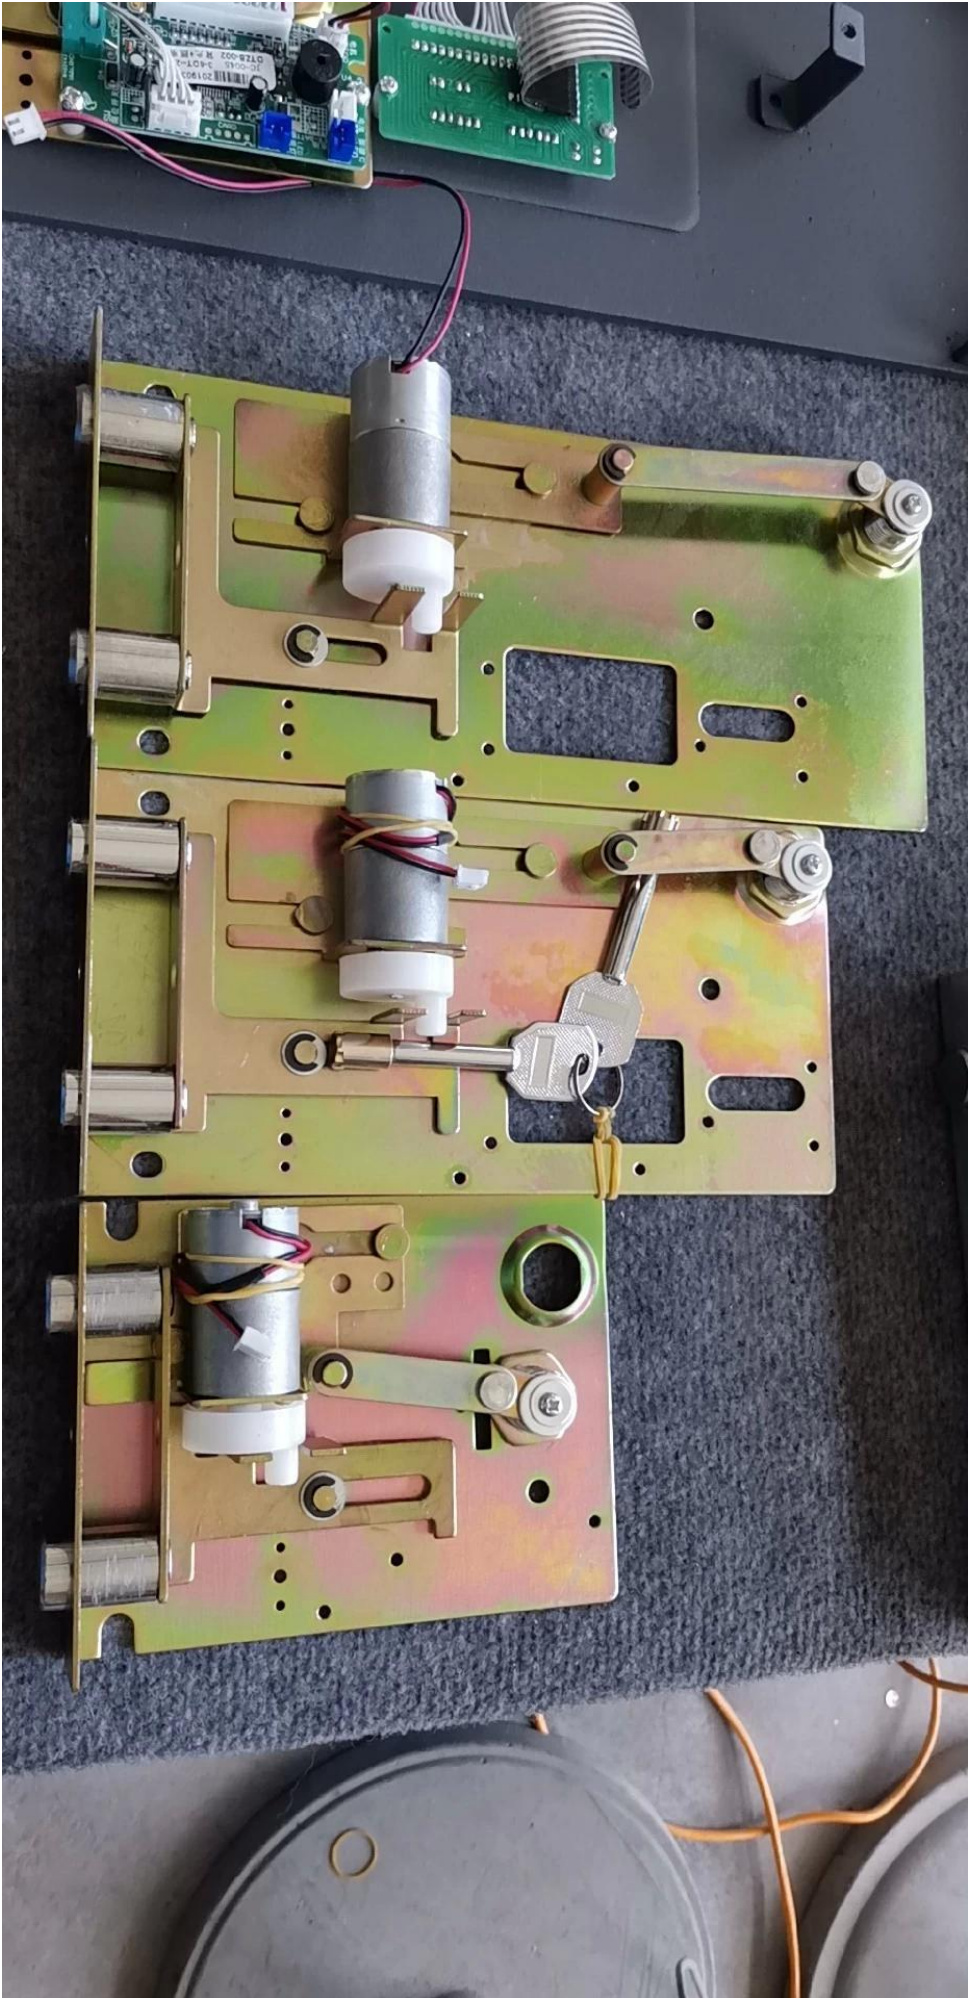

### Fonctions et données techniques

1. adapté à une utilisation en toute sécurité à l'hôtel ou au bureau à domicile	8. avec fonction d'alarme de batterie inférieure lorsque la batterie est inférieure à 4,8 V
2. c'est affichage LED	Les boutons du clavier sont en braille qui aident les aveugles à fonctionner.
3. 3-6 bits invité et code maître pour gérer le coffre-fort individuellement.	10. si trois fois une mauvaise entrée, le système sera verrouillé pendant cinq minutes
4. avec clé mécanique d'urgence	11. Peut suivre 200 pièces pour déverrouiller des enregistrements. 1000 pièces pour les options.
5. avec fonction d'essai d'audit pour l'option.	12. Ce type de verrouillage numérique du clavier convient au coffre-fort de l'hôtel, au bureau à domicile.
6. Le clavier est doté d'une fonction de rétroéclairage qui aide les clients à fonctionner dans l'obscurité.	13. Il existe différents types de verrous du panneau du clavier pour les options.
7. alimentation: batterie alcaline 4XAA	

8.8.8.8.8.8

1	ABC 2	DEF 3
GHI 4	JKL 5	MNO 6
PRS 7	TUV 8	WXY 9
CLEAR	OPER 0	LOCK

**To Lock:**  
Enter 3-6 digit code  
Press Lock  
**To Open:**  
Re-enter 3-6  
digit code