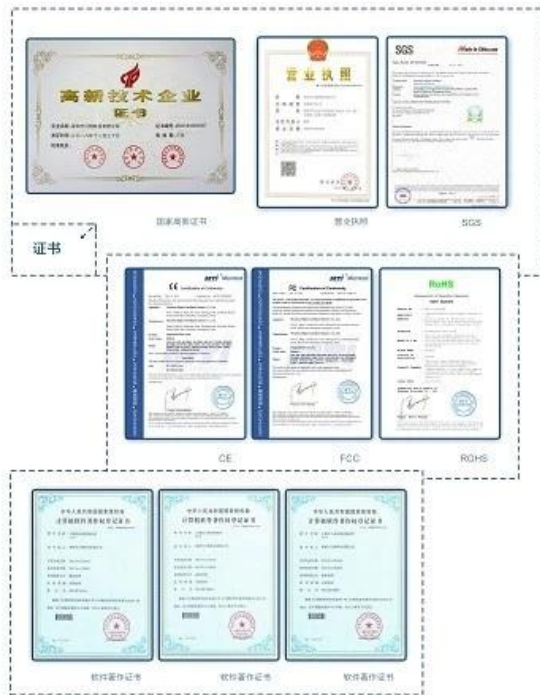

FAQ

Q: Êtes-vous une usine ou une entreprise commerciale?

A: Nous sommes usine.

Q: pouvons-nous acheter un échantillon pour tester?

R: oui, vous le pouvez.

Q: Devrions-nous payer le coût de l'échantillon?

R: Oui, vous devez payer et pouvez rembourser lorsque vous commandez plus de 200 pièces.

Q: pouvez-vous peindre notre couleur?

R: Oui, vous le pouvez.