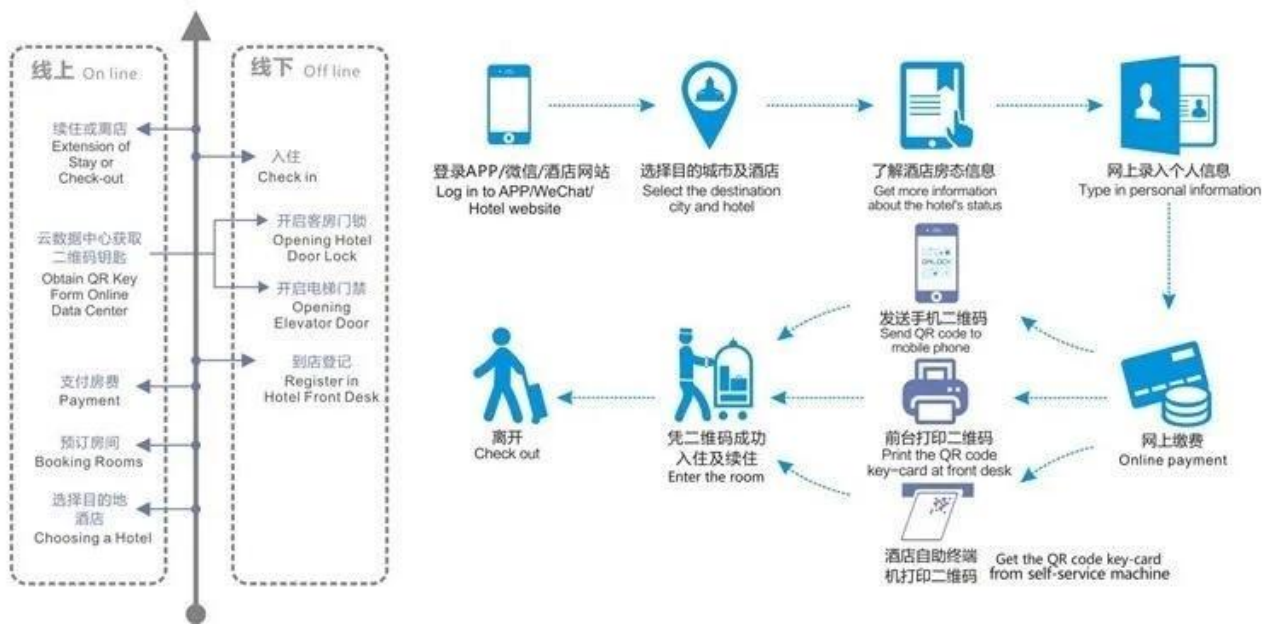

标准USB口门锁数据采集、备用电源接口, 通用性高。

Standard USB port for lock data collection and spare power supply

模块化 设计

Modular design

摄像模块可选前置或后置

简单、方便、快捷

Optional front or rear camera module

Simple, convenient and fast

酒店应用流程 Hotel Application Process

Notre équipe

Plus de 13 ans de Digital Block depuis 2003, plus de 10% du marché chinois est occupé par notre usine,

Nous sommes une usine célèbre en Chine et nous sommes spécialisés dans différents types de serrures d'hôtel, de serrures à code numériques, de serrures biométriques à empreintes digitales, de coffres domestiques, de coffres-forts d'hôtel, de coffres-forts pour armes à feu, de coffres-forts commerciaux, de coffres-forts, de sols, etc. Vous pouvez visiter notre établissement à tout moment.