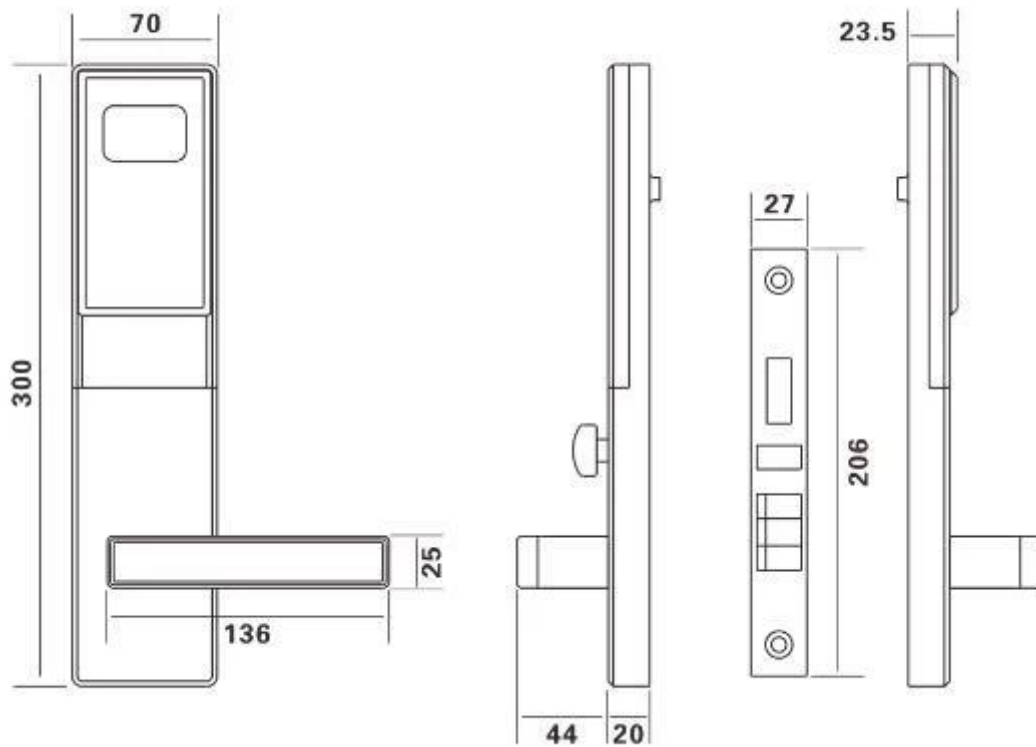

Serrure de porte en verre en vente

QR-05S-PER

QR-05S-JH

QR-05S-HB

QR-05-PER

QR-05-JH

QR-05-HB

Product features