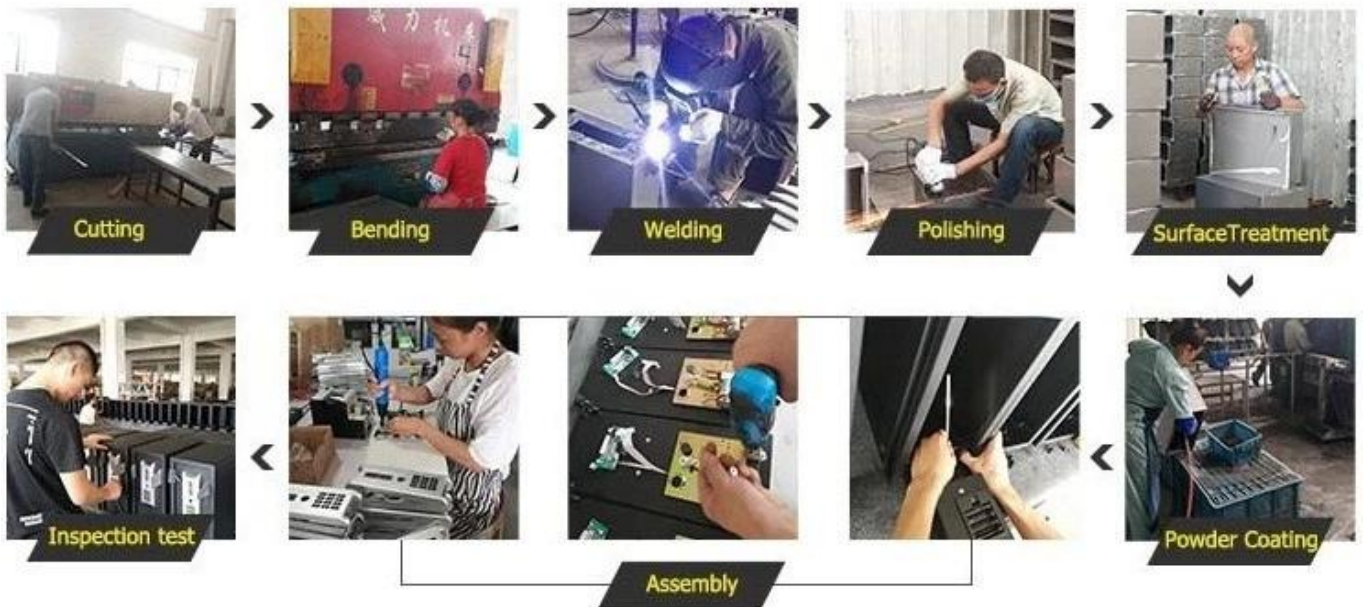

Mifare card open hotel door lock supplier China

Notre équipe

En tant que fabricant professionnel d'acier sécurisé par mot de passe en Chine, nos principaux produits indépendants de recherche et développement sont des serrures avancées à empreintes digitales, des serrures à combinaison, des serrures de sécurité, des serrures de porte d'hôtel, des armoires de sauna intelligentes, des serrures à clavier, des armoires électroniques de serrure qui sont largement utilisées dans le système de contrôle d'accès de l'hôtel, le centre de massage, l'immeuble de bureaux, l'appartement, la villa, etc.