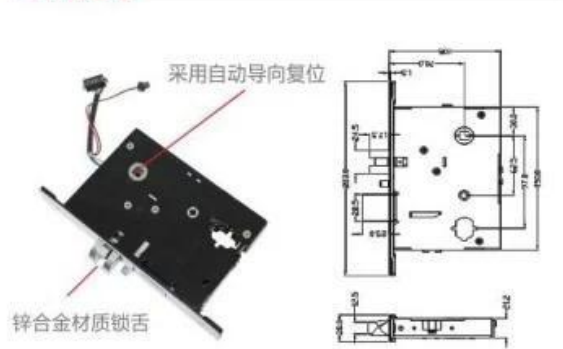

■ 2#短锁芯

■ 2#长锁芯

■ 1#短锁芯

■ 1#长锁芯