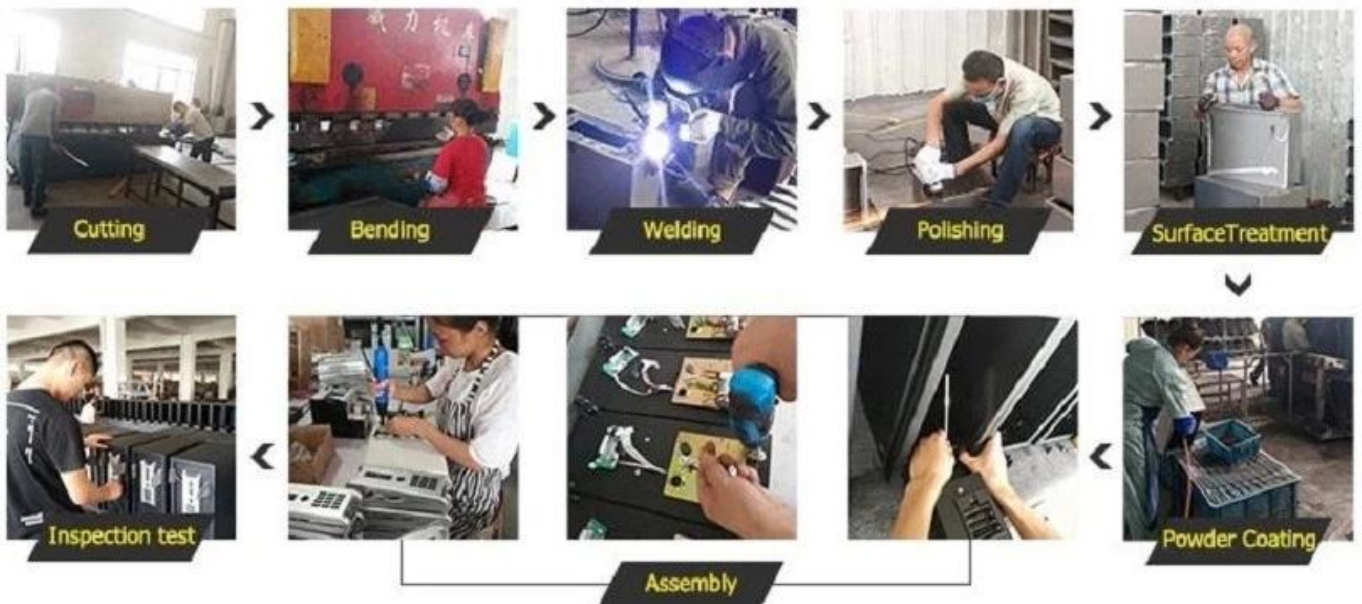

Serrure intelligente en gros Chine

Notre équipe

En tant que fabricant professionnel d'acier de mot de passe sécurisé en Chine, nos principaux produits de recherche et développement sont les suivants: serrure à empreinte digitale avancée, serrure à combinaison, serrure de sécurité, système de serrure de porte d'hôtel, armoire de sauna intelligente, serrure à clavier, e-Cabinets largement utilisés le système de contrôle d'accès de l'hôtel, le centre de massage, l'immeuble de bureaux, l'appartement, la villa, etc. Le coffre-fort de l'hôtel est le premier coffre-fort de la série de nos produits. Nous sommes très professionnels pour cette ligne. Nous pouvons vous fournir une qualité irréprochable avec les meilleurs prix. coffres-forts, coffres-forts commerciaux, coffre-fort ignifuge, coffre-fort, serrure rfid d'hôtel, serrure à code numérique, serrures à empreinte digitale.