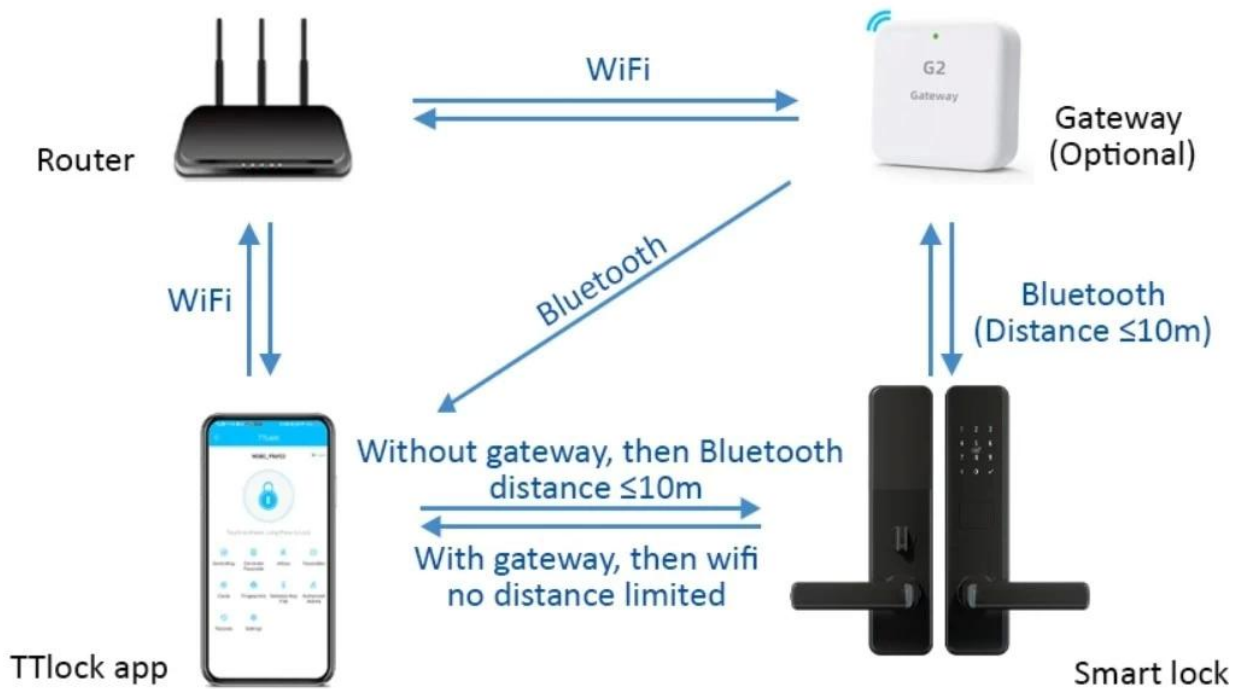

How to Connect to TTlock App?