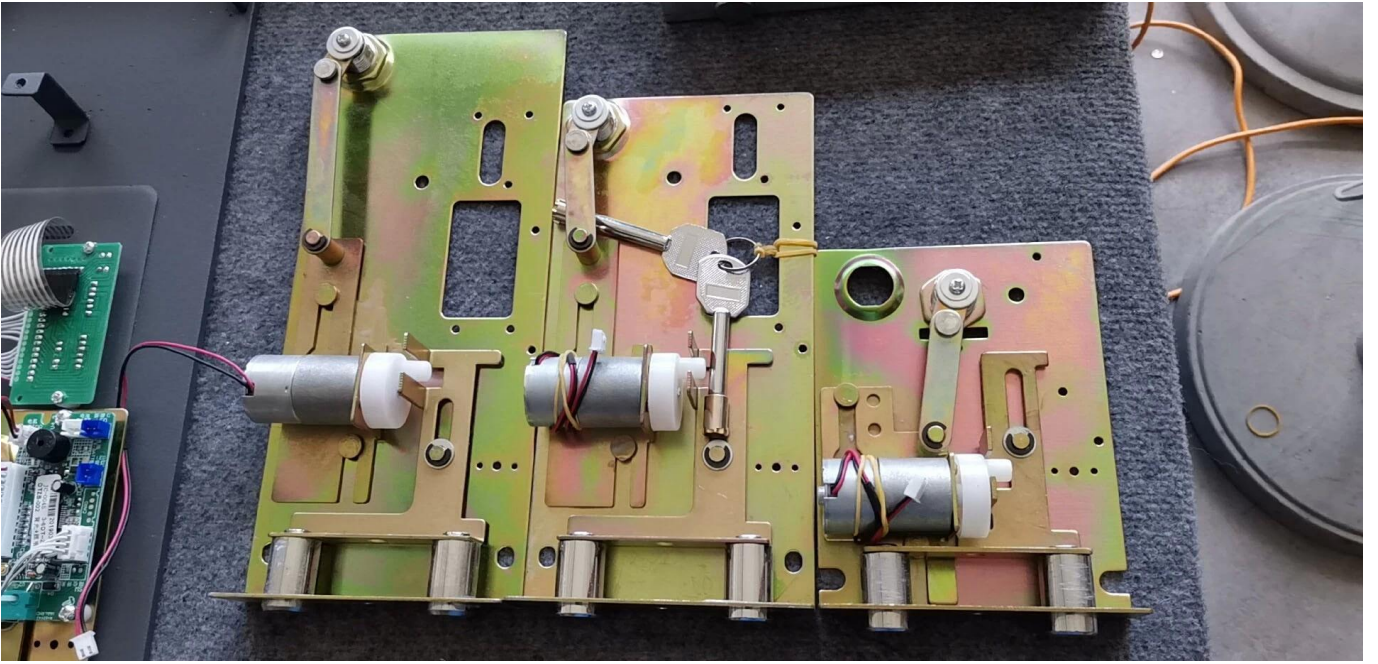

Modèle: BZ2029R

Caractéristiques et description:

matériau en acier solide construire le coffre-fort

revêtement en poudre pour le traitement de surface interne et externe

écran d'affichage à DEL et clavier à rétroéclairage

Bending Machine

CNC Punching Machine

Laser Cutting Machine

Painting Machine

Rope Pull Force

VT300 Punch Machine

Notre équipe

Nous sommes un fabricant de serrures et de coffres-forts situé à Shenzhen et à Ningbo. Nous fournissons un ensemble complet de systèmes de serrure intelligents et de systèmes d'accueil aux acheteurs de domestic et d'outre-mer. Les séries les plus importantes sont: coffre fort coffret de sûreté, serrure de carte de capteur d'hôtel, serrure d'empreinte digitale, serrure de mot de passe émouvante, serrure de reconnaissance de visage, cadenas, serrure de porte en verre etc.