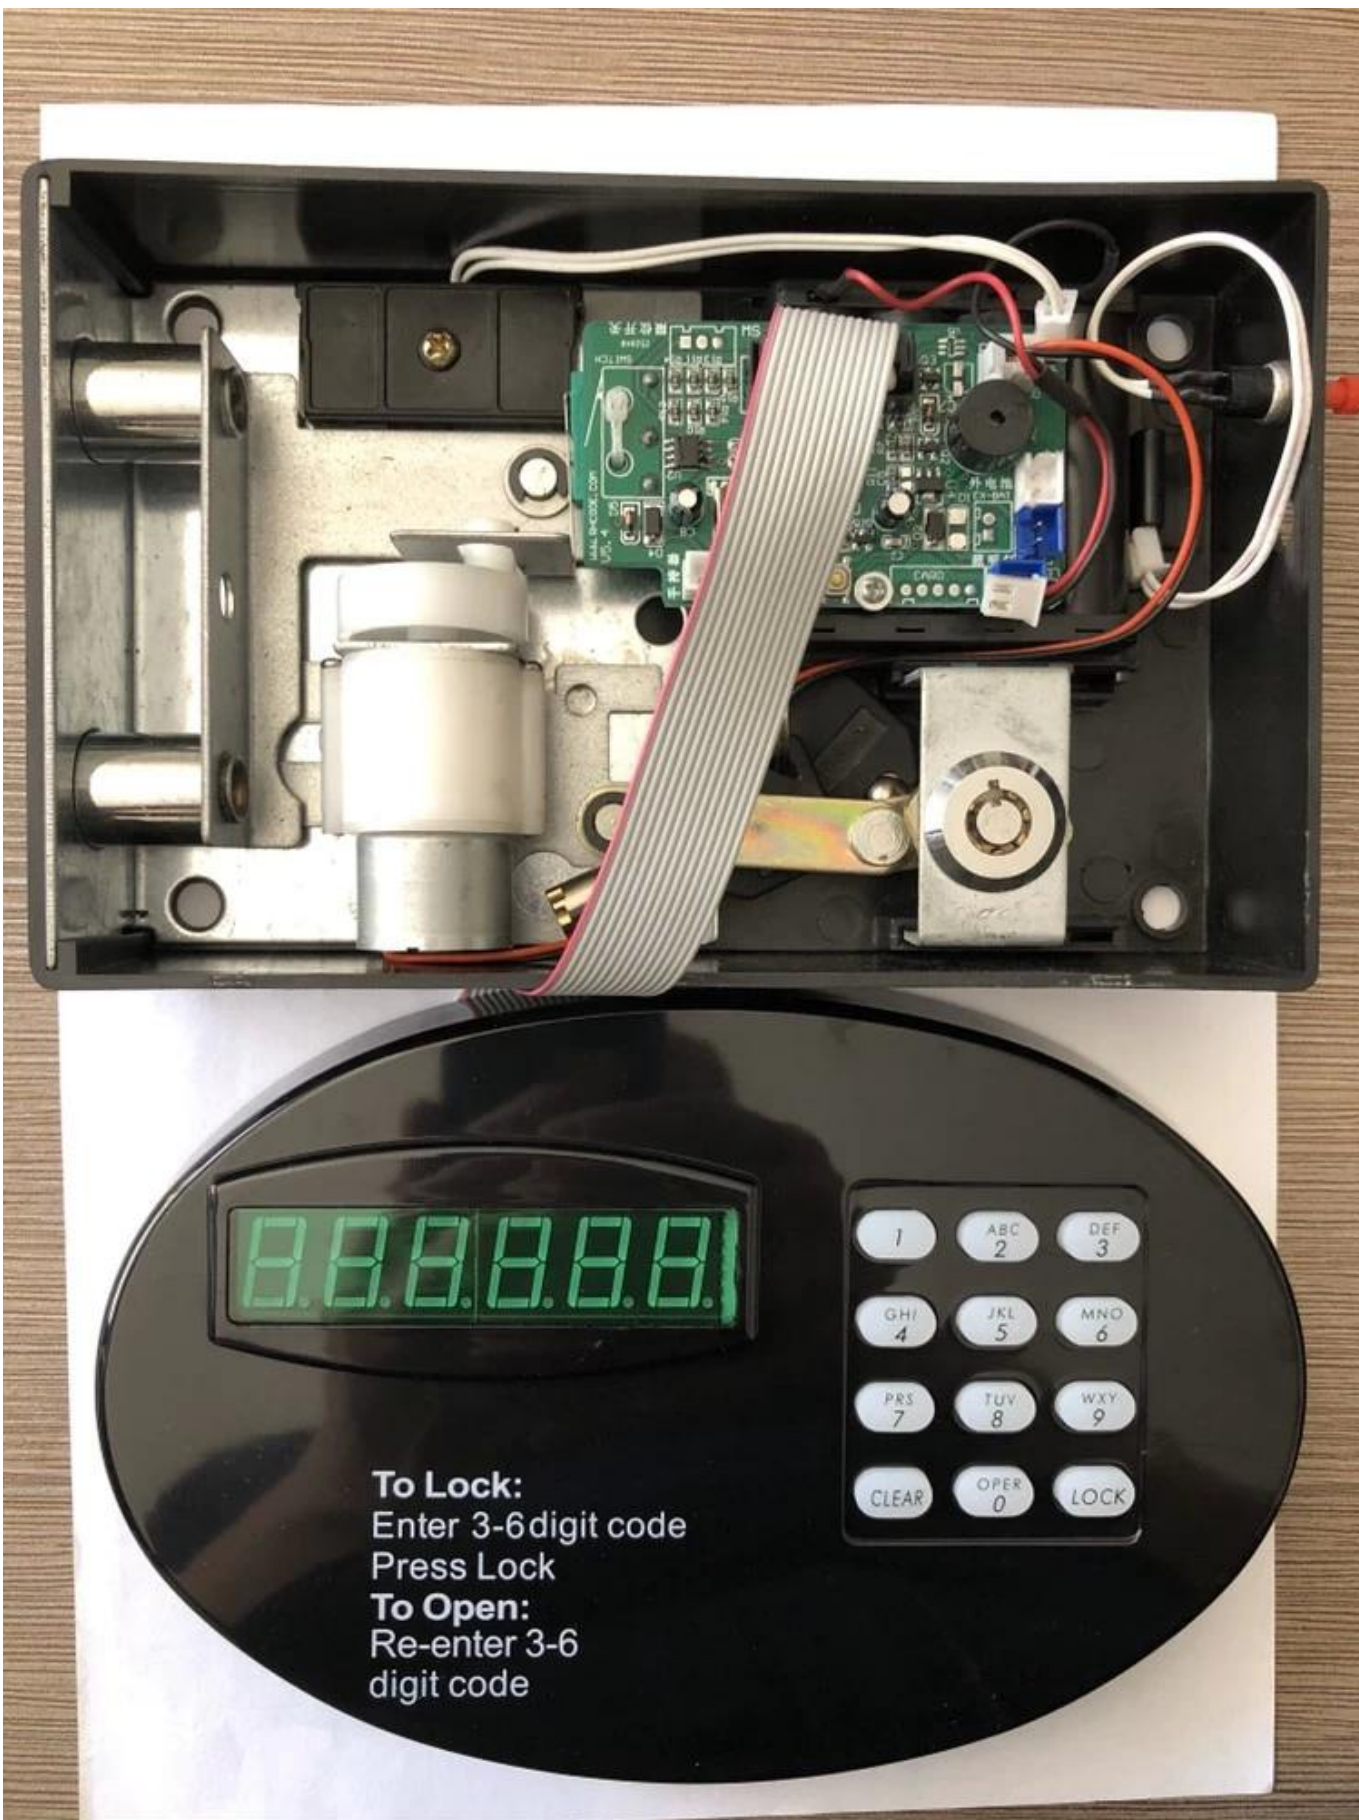

Funciones y datos técnicos.

1. adecuado para uso seguro de hotel u oficina en el hogar 2. es pantalla led 3. 3-6 bits de código de invitado y maestro para administrar la caja fuerte individualmente. 4. con llave mecánica para emergencias 5. con función de prueba de auditoría para la opción. 6. El teclado tiene función de retroiluminación que ayuda a los huéspedes a operar en la oscuridad. 7. Fuente de alimentación: batería alcalina 4XAA	8. con función de alarma de batería más baja cuando la batería es inferior a 4.8V Los botones del teclado están en braille, lo que ayuda a las personas ciegas a operar 10. si una entrada tres veces incorrecta conducirá el sistema a bloquearse durante cinco minutos 11. Puede rastrear 200 piezas desbloqueando registros. 1000 piezas para opciones. 12. Este tipo de bloqueo digital del teclado es adecuado para el uso seguro de hoteles y oficinas en el hogar. 13. Hay diferentes tipos de bloqueos del panel del teclado para las opciones.
--	--