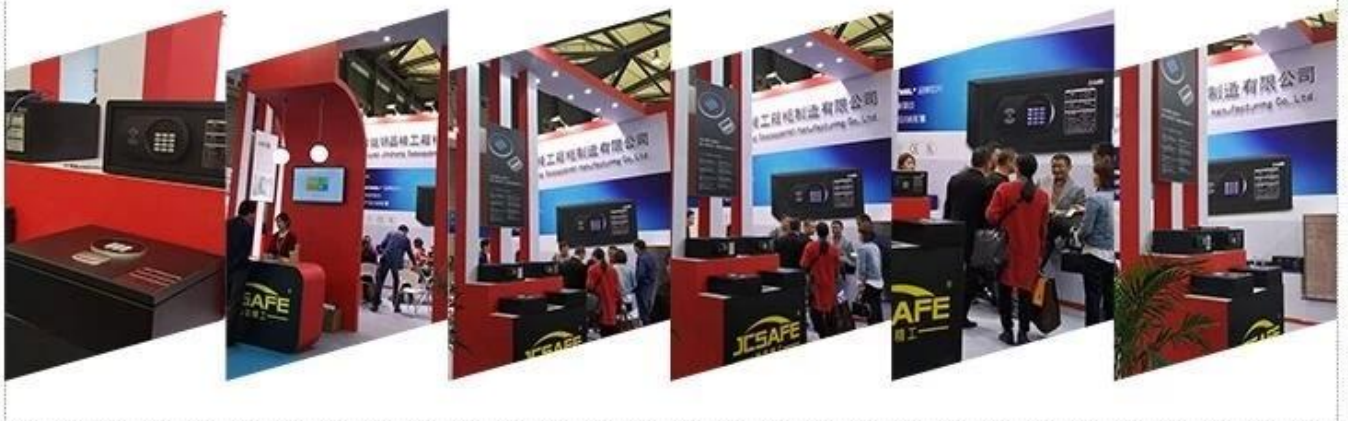

Exhibition

OEM/ODM service

2015YEAR

2016YEAR

2017YEAR

Certificaciones