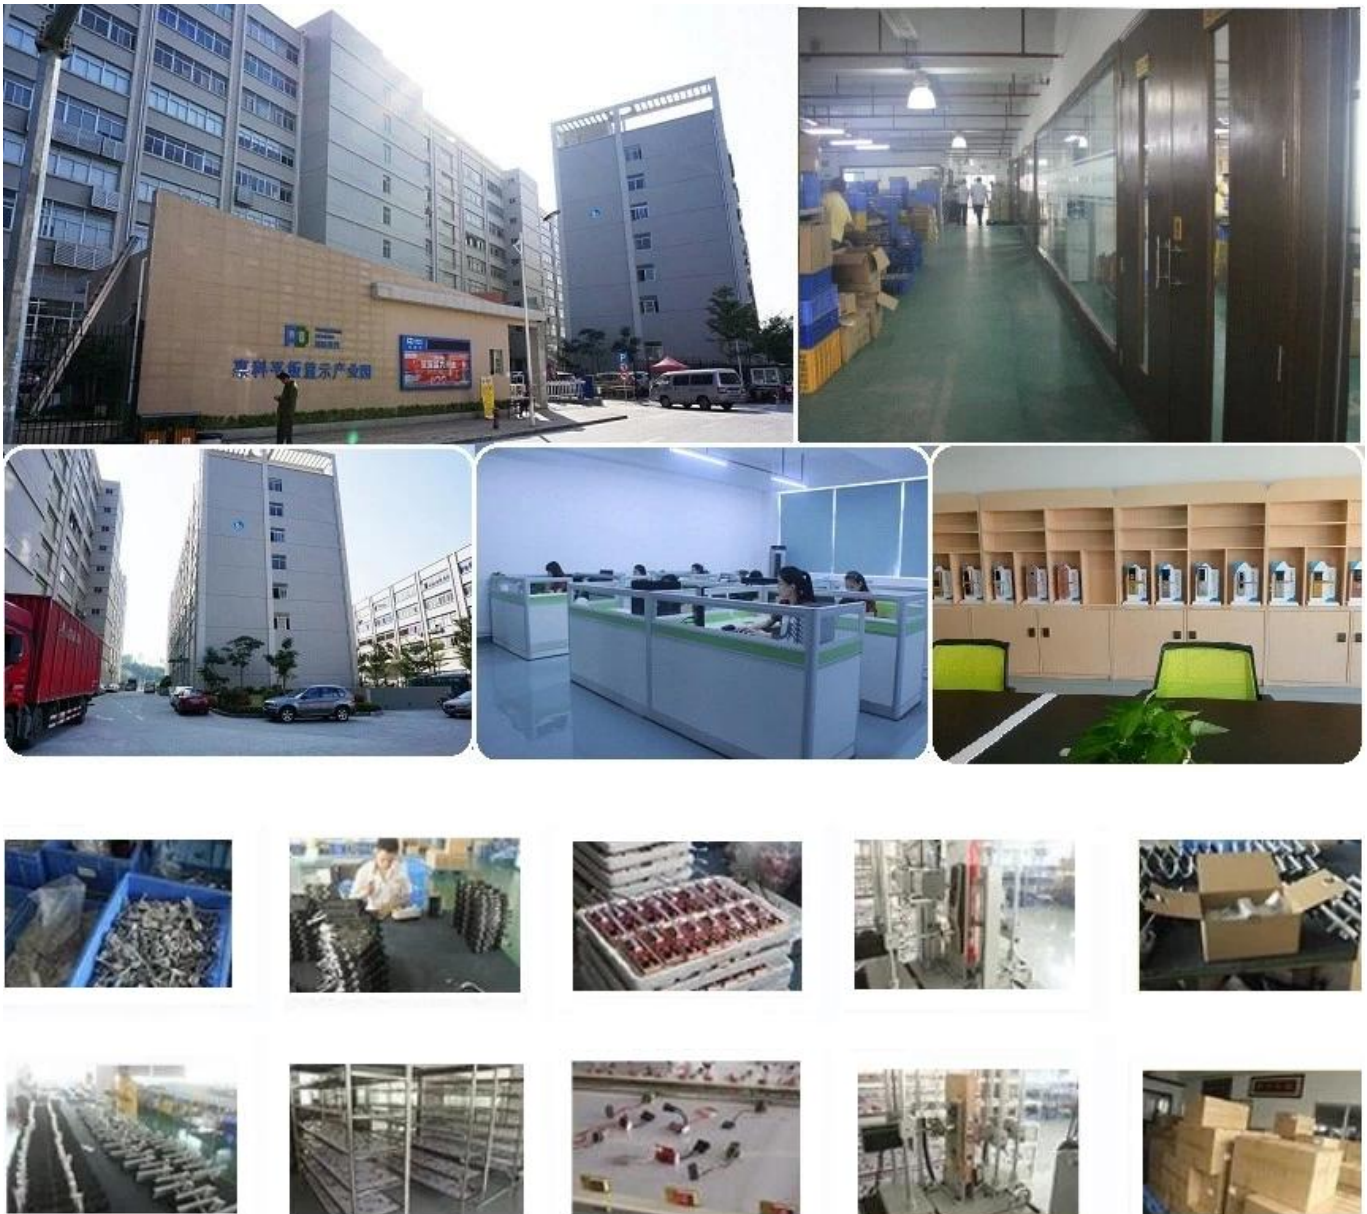

clave de acceso sin llave teclado fábrica de cerradura segura China

Nuestro equipo

Como fabricante profesional de contraseñas seguras de China, nuestros principales productos independientes de investigación y desarrollo son cerraduras de huellas dactilares avanzadas, cerraduras de combinación, cerraduras de seguridad, sistemas de cerraduras de puertas de hoteles, gabinetes de sauna de casilleros inteligentes, cerraduras de teclados, armarios electrónicos de cerraduras que se utilizan ampliamente en El sistema de control de acceso del hotel, centro de masajes, edificio de oficinas, apartamento, villa, etc.