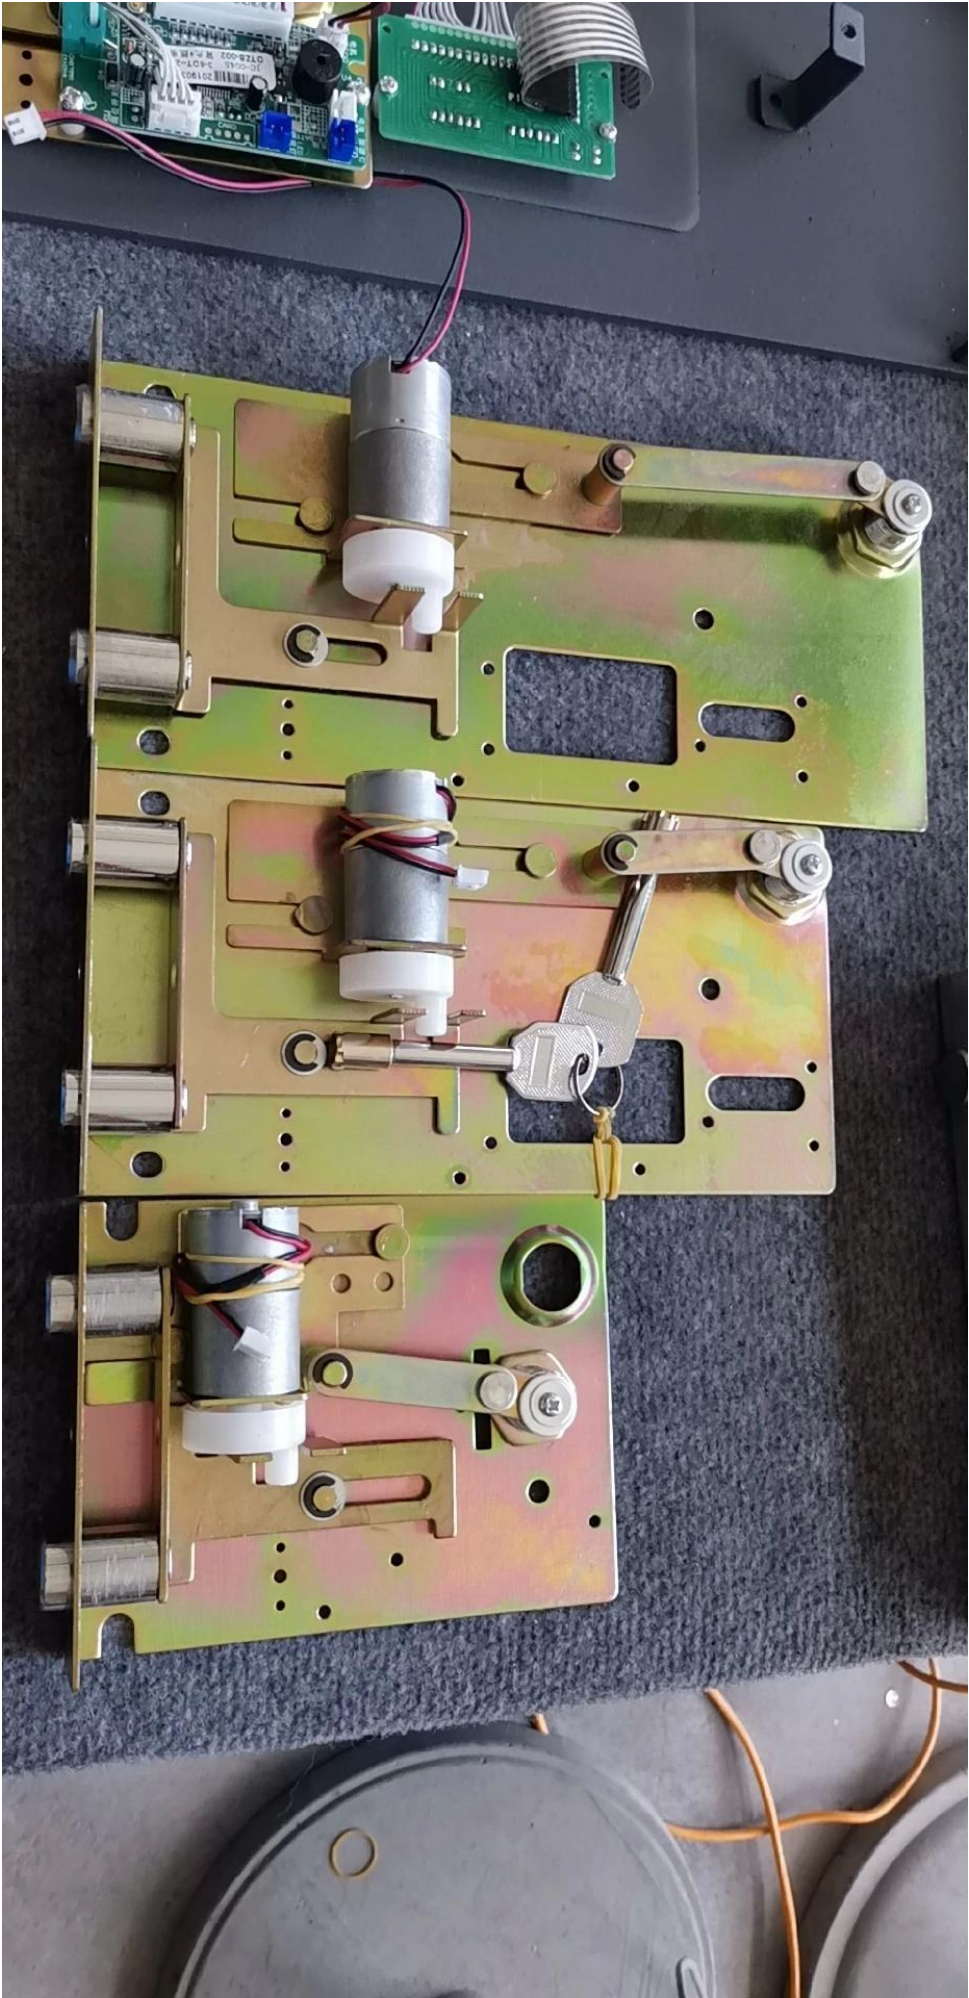

Funciones y datos técnicos.

1. adecuado para uso seguro de hotel u oficina en el hogar 2. es pantalla led 3. 3-6 bits de código de invitado y maestro para administrar la caja fuerte individualmente. 4. con llave mecánica para emergencias 5. con función de prueba de auditoría para la opción. 6. El teclado tiene función de retroiluminación que ayuda a los huéspedes a operar en la oscuridad. 7. Fuente de alimentación: batería alcalina 4XAA	8. con función de alarma de batería más baja cuando la batería es inferior a 4.8V Los botones del teclado están en braille, lo que ayuda a las personas ciegas a operar 10. si una entrada tres veces incorrecta conducirá el sistema a bloquearse durante cinco minutos 11. Puede rastrear 200 piezas desbloqueando registros. 1000 piezas para opciones. 12. Este tipo de bloqueo digital del teclado es adecuado para el uso seguro de hoteles y oficinas en el hogar. 13. Hay diferentes tipos de bloqueos del panel del teclado para las opciones.
--	--

To Lock:
Enter 3-6 digit code
Press Lock

To Open:
Re-enter 3-6
digit code

1	ABC 2	DEF 3
GHI 4	JKL 5	MNO 6
PRS 7	TUV 8	WXY 9
CLEAR	OPER 0	LOCK

clave de acceso sin llave teclado fábrica de cerradura segura China