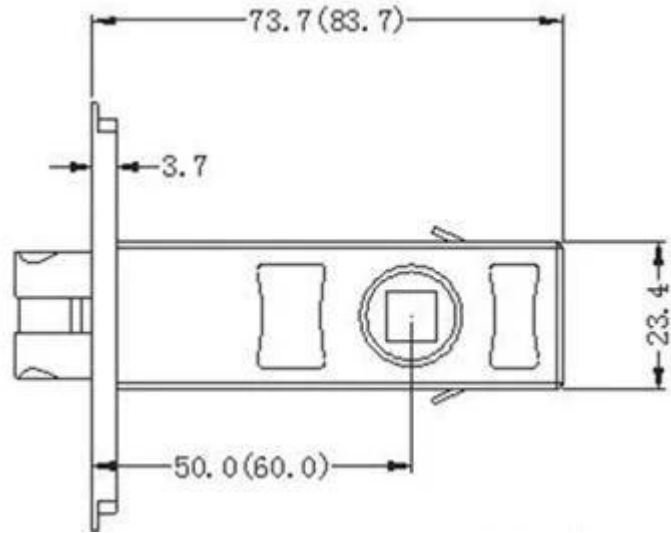

Name :	Fingerprint door lock
Colour:	Gold 、 Silver
Material :	Zinc alloy
Unlock :	Fingerprint+Card+Mechanical key
Cylinder :	Zinc alloy
Battery :	4 pcs 1.5V LR6 ali