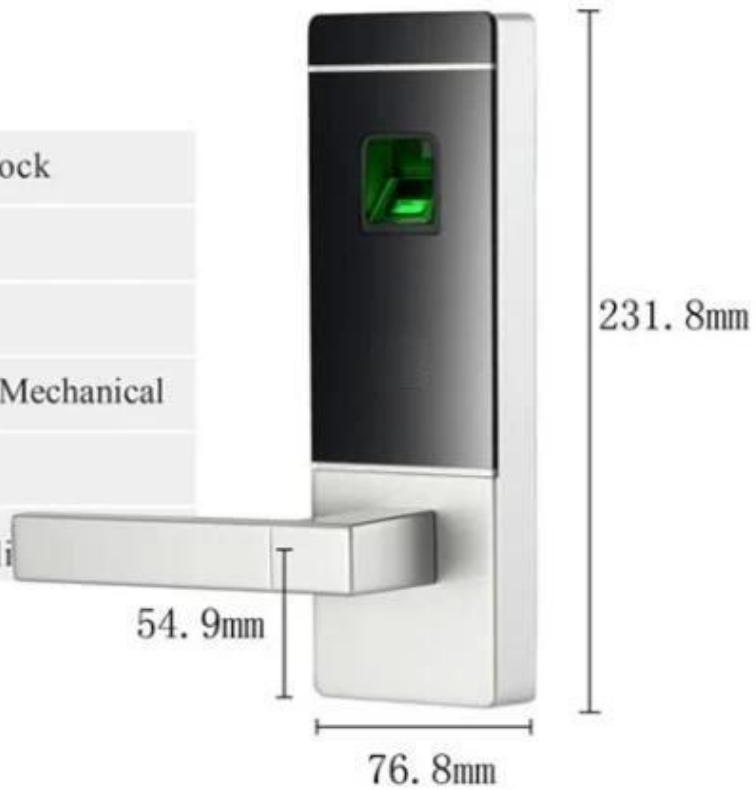

Name :	Fingerprint door lock
Colour:	Gold 、 Silver
Material :	Zinc alloy
Unlock :	Fingerprint+Card+Mechanical key
Cylinder :	Zinc alloy
Battery :	4 pcs 1.5V LR6 ali