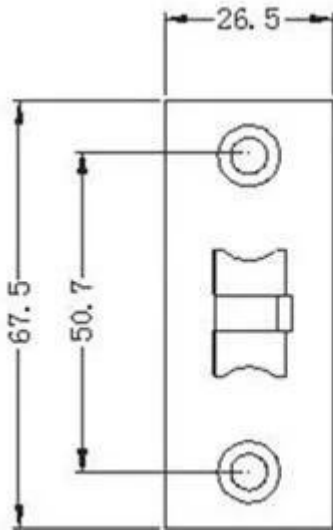

Name :	Fingerprint door lock
Colour:	Gold 、 Silver
Material :	Zinc alloy
Unlock :	Fingerprint+Card+Mechanical key
Cylinder :	Zinc alloy
Battery :	4 pcs 1.5V LR6 ali