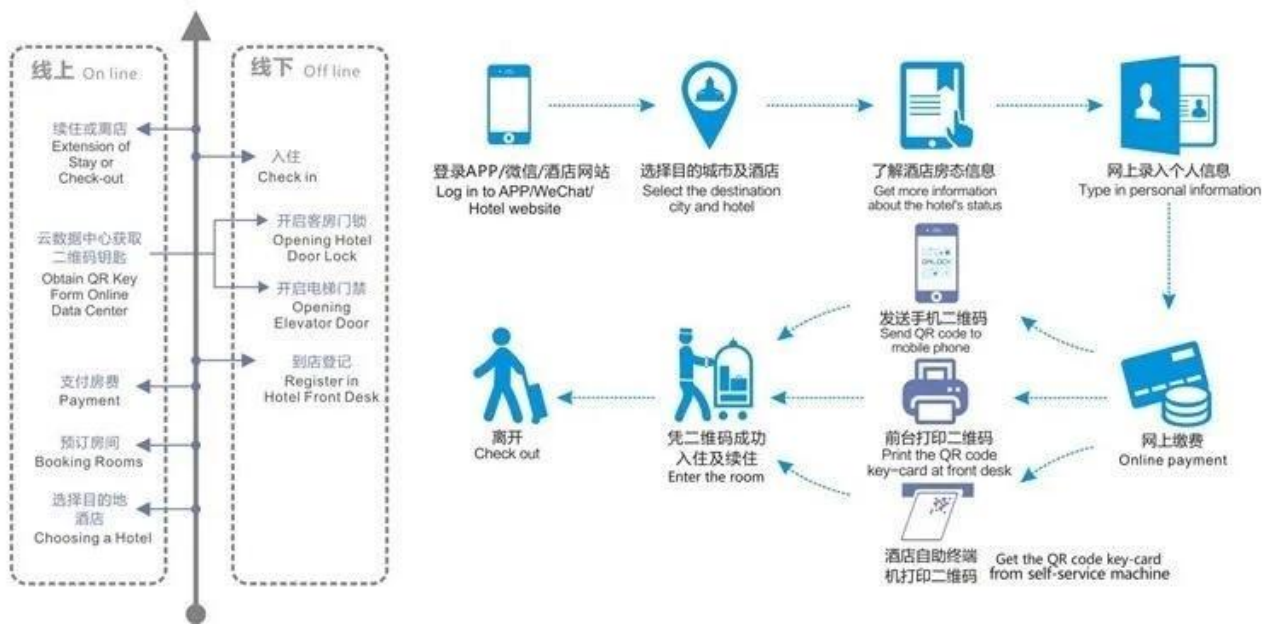

**USB 接口设计**

The USB interface design  
标准USB口门锁数据采集、备用电源接口, 通用性高。  
Standard USB port for lock data collection and spare power supply

**模块化 设计**  
Modular design

摄像模块可选前置或后置  
简单、方便、快捷  
Optional front or rear camera module  
Simple, convenient and fast

## 酒店应用流程 Hotel Application Process