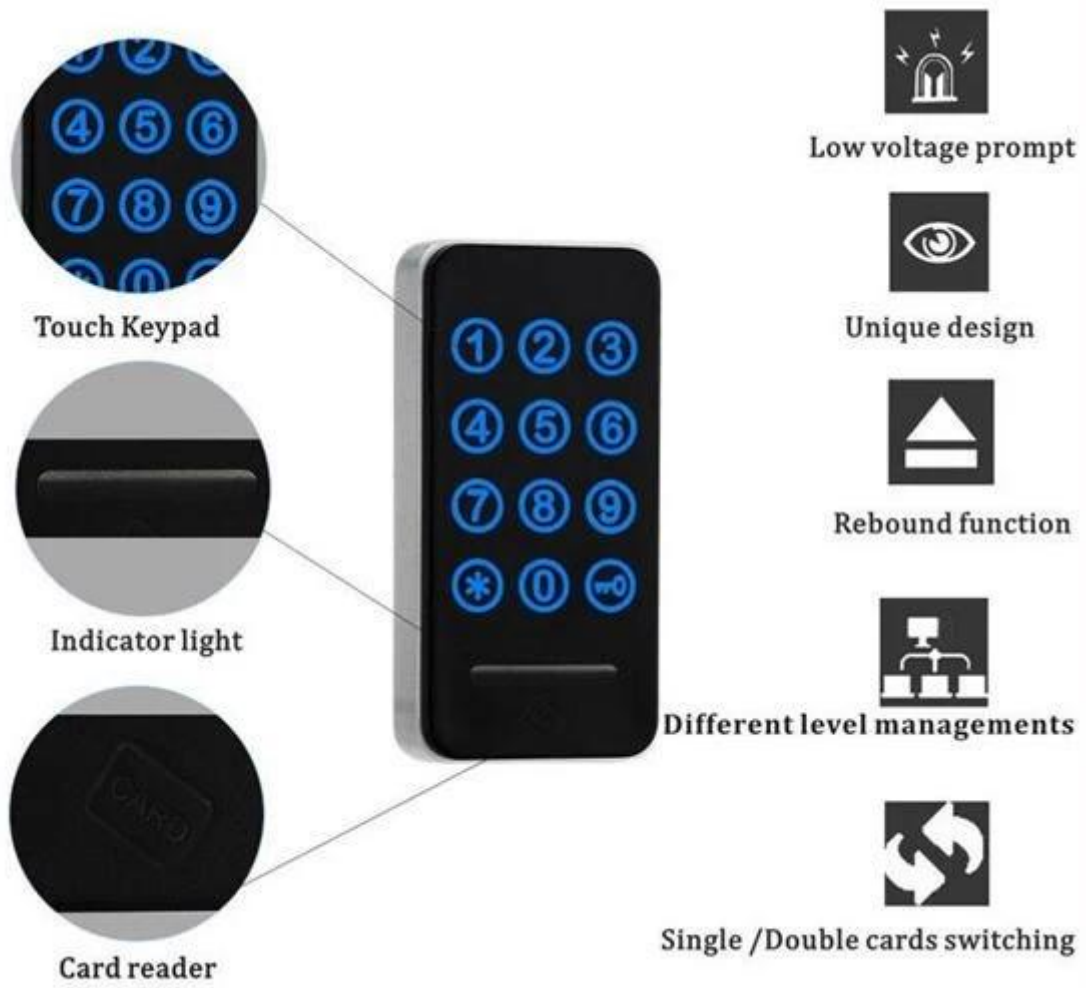

Descripción del producto

- 1) Modo público; Para el modo público, la contraseña es de uso único, la contraseña debe restablecerse después del uso.
- 2). Modo de inicio; Para el modo de inicio, la contraseña se arregla si no la cambia.
- 3). Modo de combinación; Este bloqueo también se puede abrir con tarjeta o contraseña + tarjeta.
- 4). Fuente de alimentación externa; Cuando las baterías tienen poca energía, sonará una alarma para recordarle que debe reemplazar las baterías nuevas. Si las baterías se agotan, puede usar energía externa para emergencias.

Cerradura de tarjeta de hotel a la venta

Material	Zinc Alloy
Lock body material	Plastic
Power supply	DC1.5V,4pcs AA alkaline batteries.
Battery life	More than 15 months.
Operating temperature	-30℃~80℃
Unlocking methods	Single card/ Double cards
Unlocking Card	TM/ EM/ Mifare one/ ID
Master card capacity	1PCS
Guest card capacity	16PCS
Static power consumption	<5μA
Dynamic power consumption	About 200 mA
Low voltage alarm	4.8V
Warranty	1 year, lifetime maintenance

DIMENSION OF LOCK BODY

PACKING LIST

Locks

Lock body

Side Catch

Smart Wristband

Screws

Cable