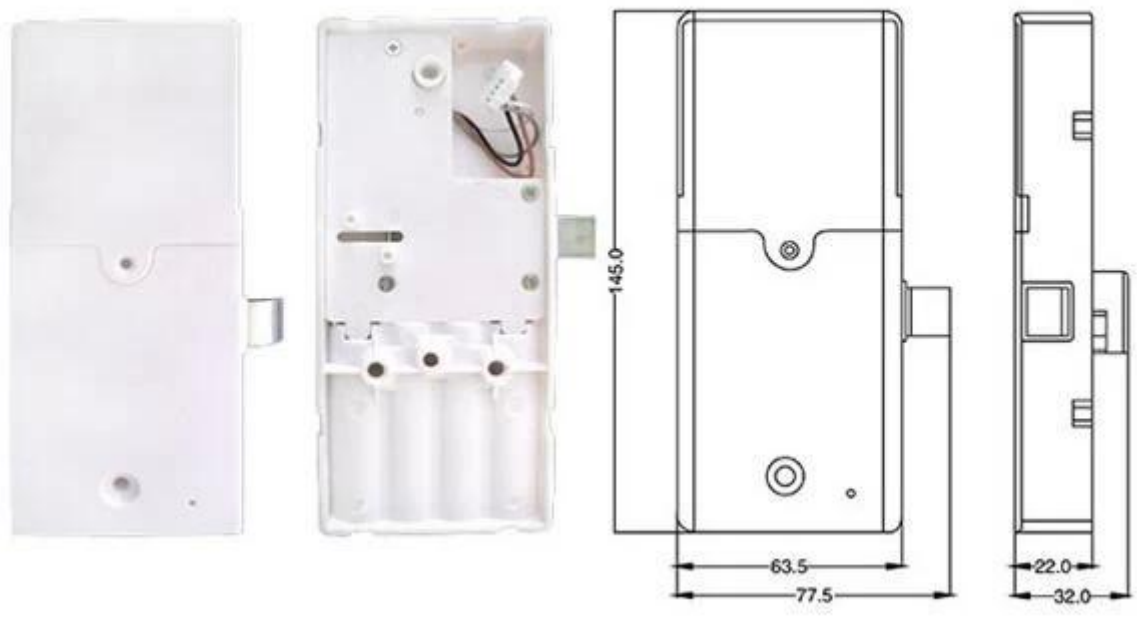

Descripción del producto

- 1) Modo público; Para el modo público, la contraseña es de uso único, la contraseña debe restablecerse después del uso.
- 2). Modo de inicio; Para el modo de inicio, la contraseña se arregla si no la cambia.
- 3). Modo de combinación; Este bloqueo también se puede abrir con tarjeta o contraseña + tarjeta.
- 4). Fuente de alimentación externa; Cuando las baterías tienen poca energía, sonará una alarma para recordarle que debe reemplazar las baterías nuevas. Si las baterías se agotan, puede usar energía externa para emergencias.

Cerradura de tarjeta de hotel a la venta

Material	Zinc Alloy
Lock body material	Plastic
Power supply	DC1.5V,4pcs AA alkaline batteries.
Battery life	More than 15 months.
Operating temperature	-30℃~80℃
Unlocking methods	Single card/ Double cards
Unlocking Card	TM/ EM/ Mifare one/ ID
Master card capacity	1PCS
Guest card capacity	16PCS
Static power consumption	<5μA
Dynamic power consumption	About 200 mA
Low voltage alarm	4.8V
Warranty	1 year, lifetime maintenance

DIMENSION OF LOCK BODY

PACKING LIST

Locks

Lock body

Side Catch

Smart Wristband

Screws

Cable