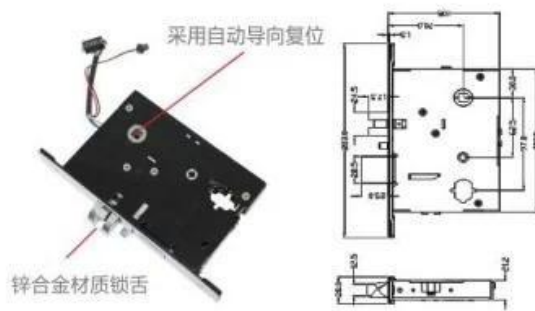

■ 2#短锁芯

■ 2#长锁芯

■ 1#短锁芯

■ 1#长锁芯