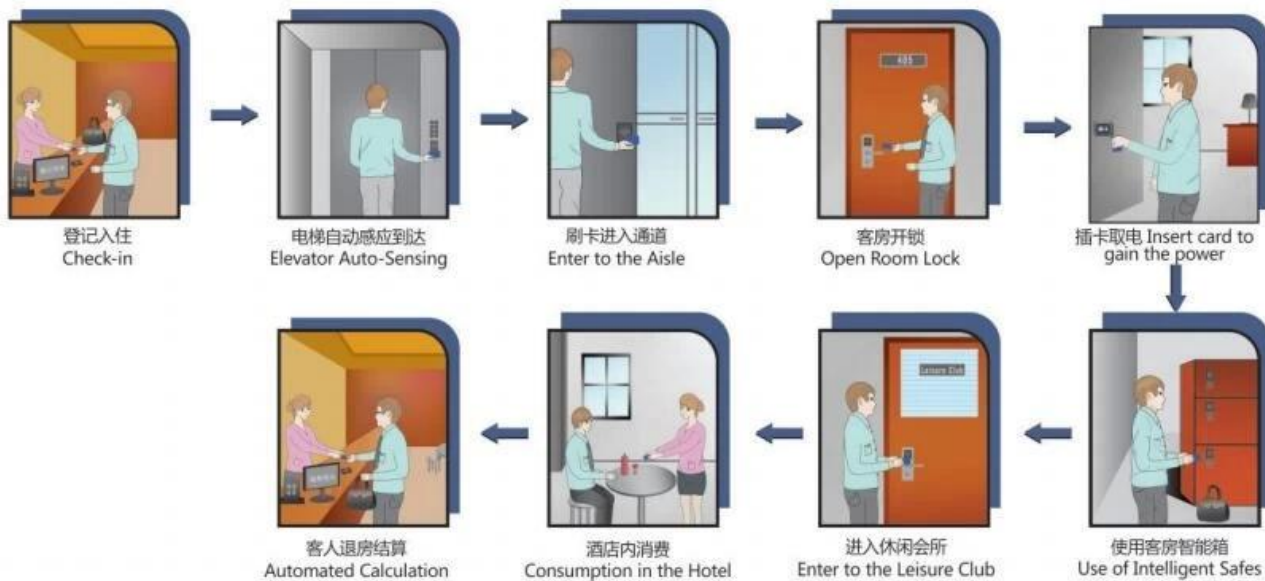

Lock body:205*90*21mm

Alarm:low battery alarm

Size:300*70mm

»» 软件系统：

可运行windows3.1以上的操作系统。

»» 一卡通(MF1)智能卡功能扩展
Mifare-1(MF1)card Functional Extension

■ 2#短锁芯

■ 2#长锁芯