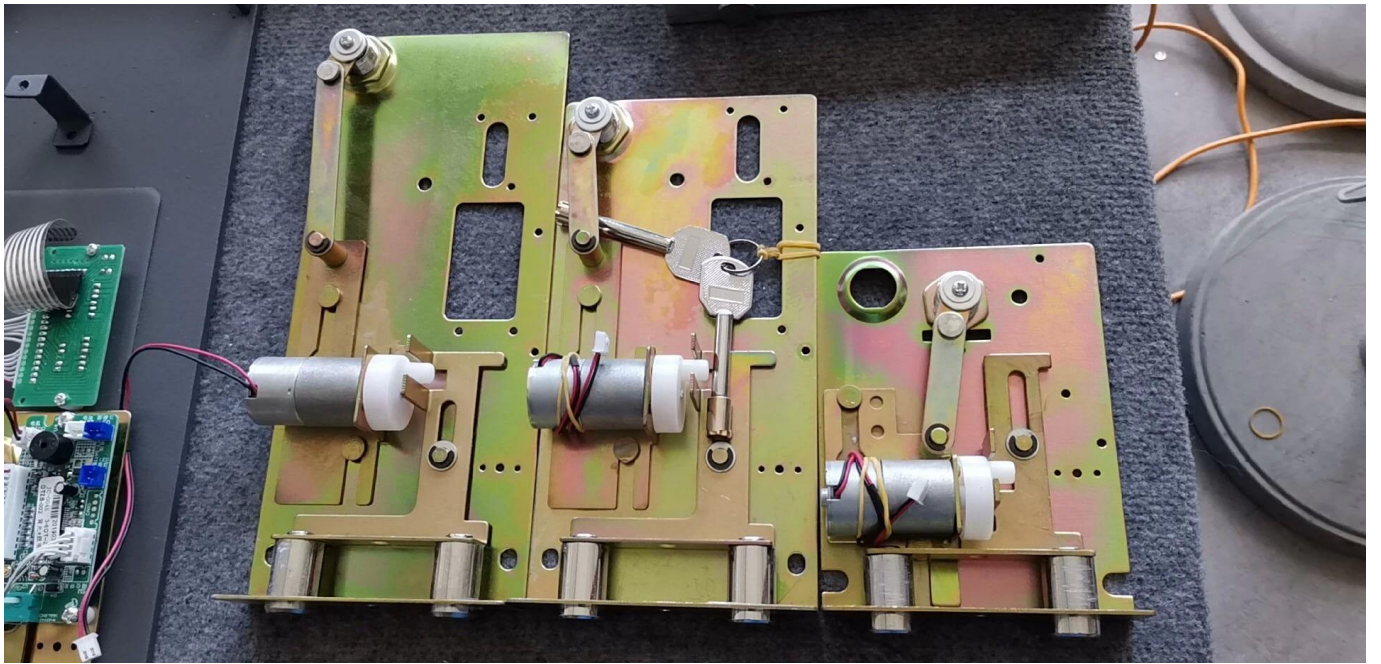

Modelo: BZ2029R

Características y descripción:

material de acero sólido construir la caja fuerte

Recubrimiento en polvo para tratamiento superficial interno y externo

pantalla de visualización led y teclado retroiluminado

Bending Machine

CNC Punching Machine

Laser Cutting Machine

Painting Machine

Rope Pull Force

VT300 Punch Machine

Nuestro equipo

Somos un fabricante de cerraduras y seguros ubicado en Shenzhen y Ningbo. Proporcionamos un conjunto completo de sistema de cerradura inteligente y sistema de hospitalidad a compradores de demestic y en el extranjero. Las series más importantes son hote room safe, office home safety box, mini size safe, gun gabinete seguro, cerradura de la tarjeta del sensor del hotel, cerradura de la puerta de huellas dactilares, cerradura de contraseña táctil, cerradura de reconocimiento facial, candado, cerradura de puerta de vidrio, etc.