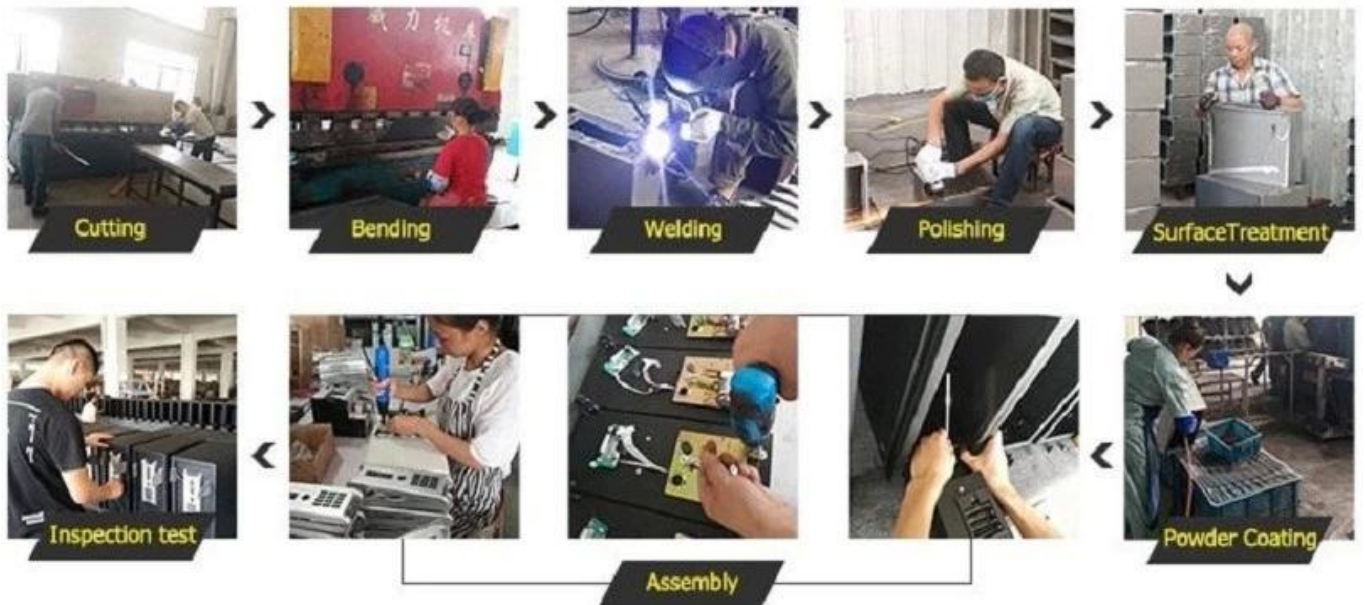

1. 輸入密碼-按開鎖鍵
2. 按 

3. 輸入密碼-按開鎖鍵
4. 按 

Unser Team

Als professioneller Hersteller von sicheren Passwort Stahl China, sind unsere wichtigsten unabhängigen Forschung und Entwicklung Produkte erweiterte Fingerabdruck-Sperre, Zahlenschloss, Sicherheitsschloss, Hotel Türschloss-System, Smart Locker Saunaschrank, Tastensperre, Schloss E-Schränke, die weit verbreitet sind in Das Hotel Zutrittskontrollsystem, Massage-Center, Bürogebäude, Wohnung, Villa, etc. Hotel Safe ist die früheste Serie sicher unserer Produkte. Wir sind sehr professionell für diese Linie. Wir können Ihnen hohe Qualität mit besten Preisen liefern. Neben Hotel zimmersafes, wir machen auch heimtresore, waffensichere schränke, handelstresore, feuerfeste tresore, depotsafe, hotel-rfid-schloss, digitalcode-schloss, fingerabdruckschlösser.