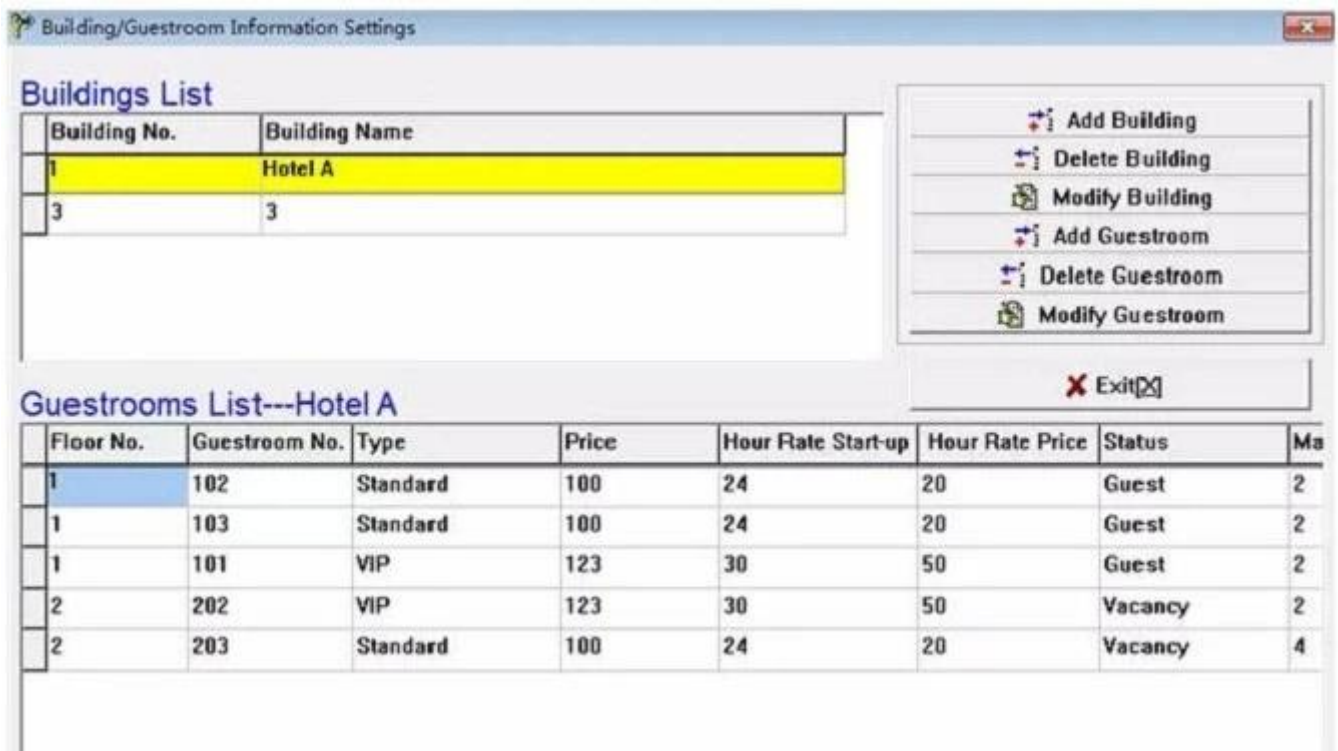

Hotel Lock System Zusammensetzung:

1. Hotelschloss (Anzahl = Gästezimmer) --- Zum Öffnen der Tür
2. Kartenleser (1 Stück / Hotel) --- Zur Ausgabe aller Arten von Karten
3. Energiesparender Schalter (Menge = Gästezimmer) --- Um die Energie zu erhalten
4. RFID-Karten (Anzahl = 3 mal Gästezimmer) ----- Zum Öffnen des Schlosses
5. Datensammler (1 Stück / Hotel, optional) ----- Zum Abrufen der Zeit und der Zeiten der Eingangsinformationen aus dem