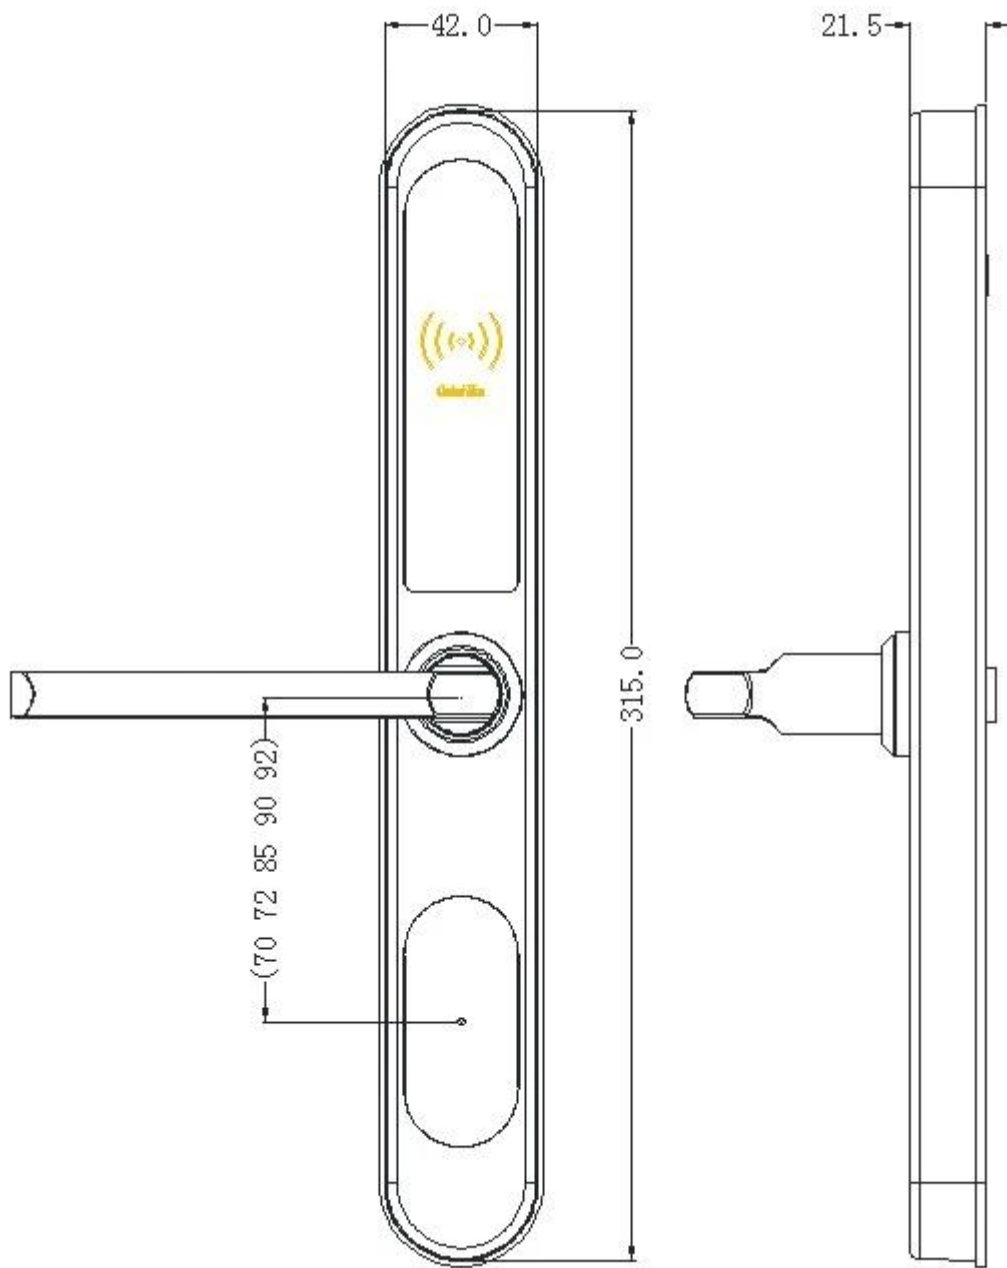

Fingerabdruckkapazität: 100 Stück

Fingerprint Battery Life: Öffnen Sie die Tür 10000-mal

Sensorauflösung: heller Hintergrund, 500 dpi

Betriebsspannung: DC 6V

Backup-Leistung: DC 9V

Niederdruckalarm: 4,9 Volt

Aluminiumtür biometrische Fingerabdruck-Passwort RFID-Karten-Türverriegelung Lieferant China.

Keyless Zugriff Fingerabdruck HF-Karten-Passwort-Türschloss für Aluminium-Türhersteller China

HF-Karte Berührencode Fingerabdruck ALUMINUM APP Türschloss Lieferant China

Fingerprint Bluetooth-App-Kennwort HF-Karten-Türschloss mit Tasten Backup-Fabrik China

Dies ist unser neu entwickeltes Fingerabdruck-Türschloss für Aluminiumtür.

Und es ist mit Entsperren von Fingerabdruck, Kennwort, RFID-Karte, Bluetooth-App- und Notfalltasten. Diese Sperre ist eine wasserdichte Funktion.