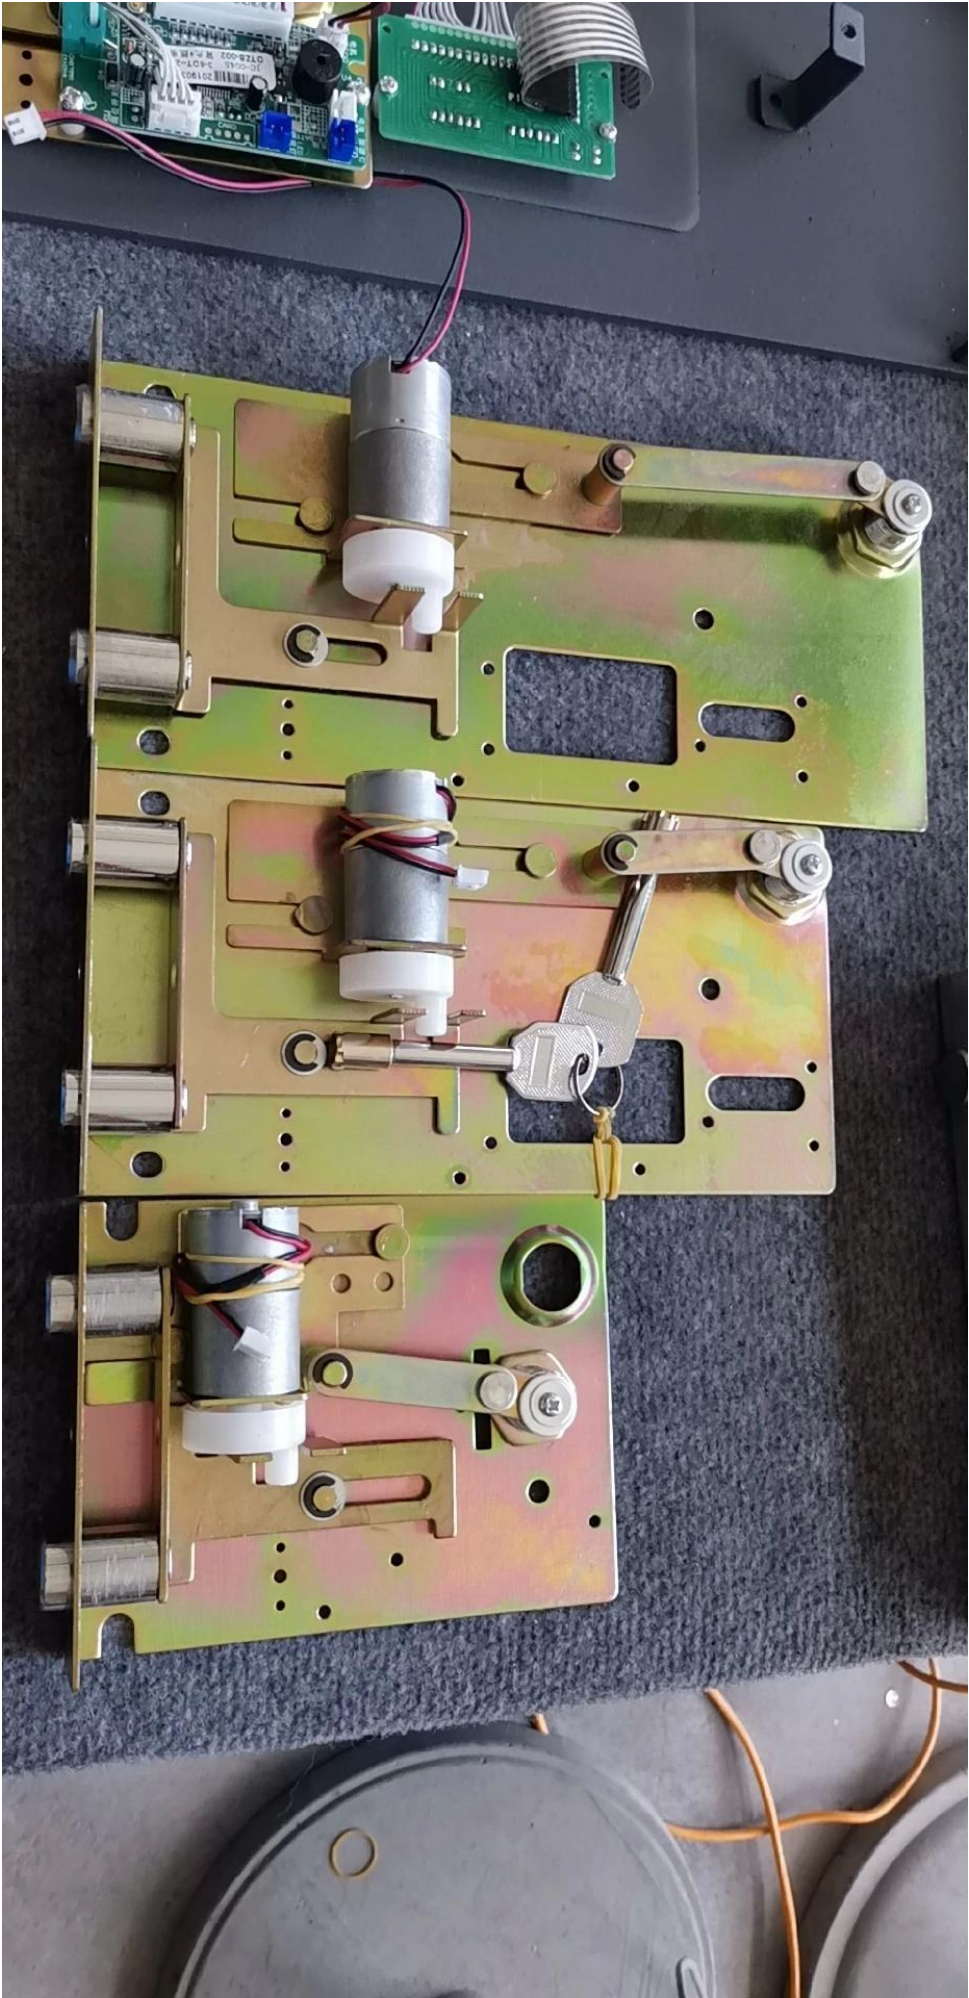

**To Lock:**  
Enter 3-6 digit code  
Press Lock  
**To Open:**  
Re-enter 3-6  
digit code