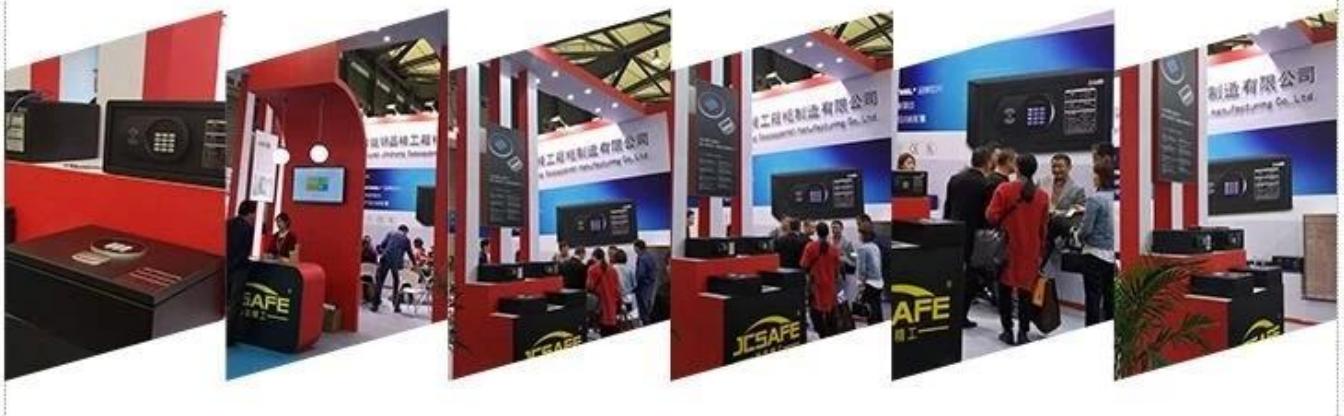

Exhibition

OEM/ODM service

2015YEAR

2016YEAR

2017YEAR

C.Ertifizierungen