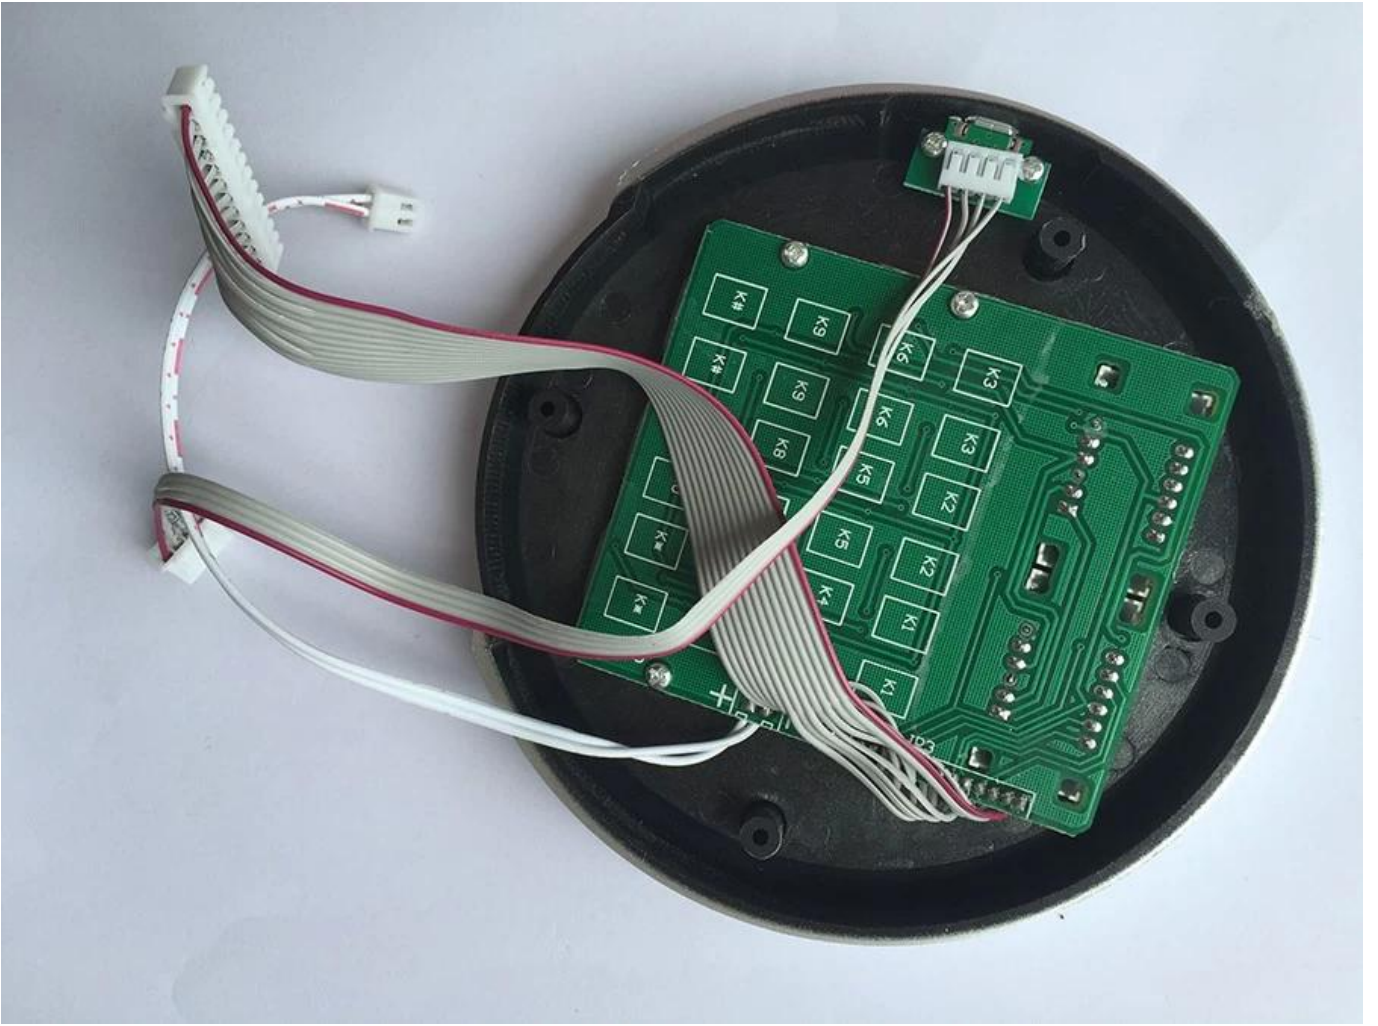

Niedriger Preis Fingerabdrucksperre

Modell: E2060

Eigenschaften und Funktionen :

Ganze reihe von sicheren elektronischen und mechanischen schlosssystem

Dazu gehören Tastatur, Bedienfeld, Leiterplatte, Bildschirm, Kabel, mechanische Platine, Schrauben, Zylinderschloss, Motor, Schlüssel.

To Lock:
Enter 4 digit code
Press Lock
To Open:
Re-enter 4 digit code

CLEAR
LOCK

1
2
3
4
5
6
7
8
9
0
*
#

8888

To Lock:
Enter 3-6
digit code
Press “#”
To Open:
Re-enter 3-6
digit code

1	2	3
4	5	6
7	8	9
*	0	#