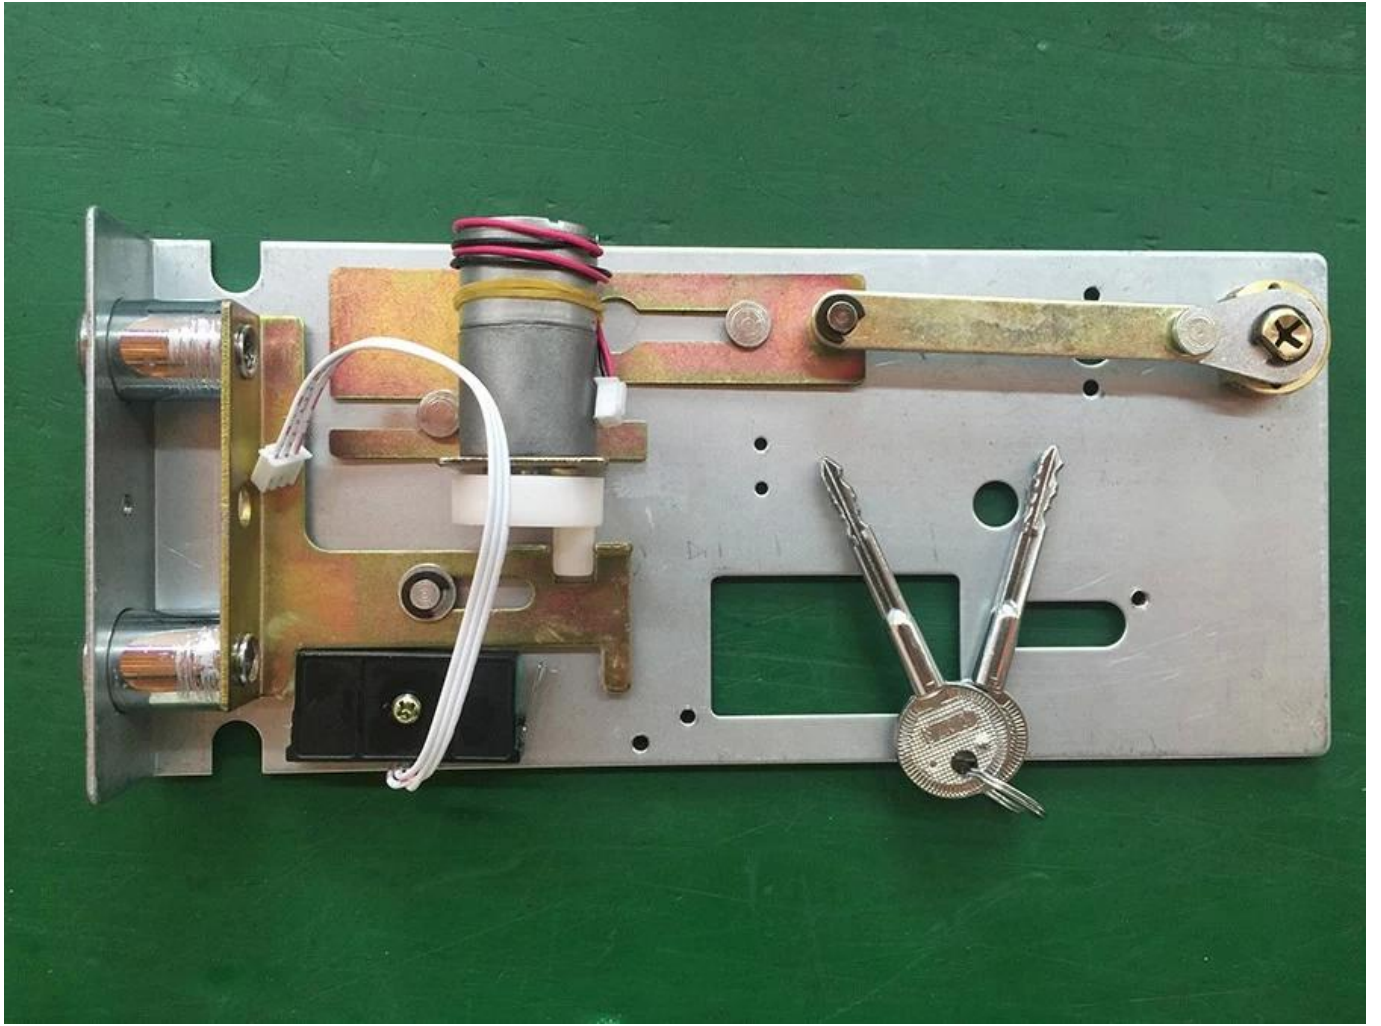

Niedriger Preis Fingerabdrucksperre

Modell: E2060

Eigenschaften und Funktionen :

Ganze reihe von sicheren elektronischen und mechanischen schlosssystem

Dazu gehören Tastatur, Bedienfeld, Leiterplatte, Bildschirm, Kabel, mechanische Platine, Schrauben, Zylinderschloss, Motor, Schlüssel.

To Lock:
Enter 4 digit code
Press Lock
To Open:
Re-enter 4 digit code

CLEAR
LOCK

1
2
3
4
5
6
7
8
9
0
*
#

8888

To Lock:
Enter 3-6
digit code
Press “#”
To Open:
Re-enter 3-6
digit code

1	2	3
4	5	6
7	8	9
*	0	#