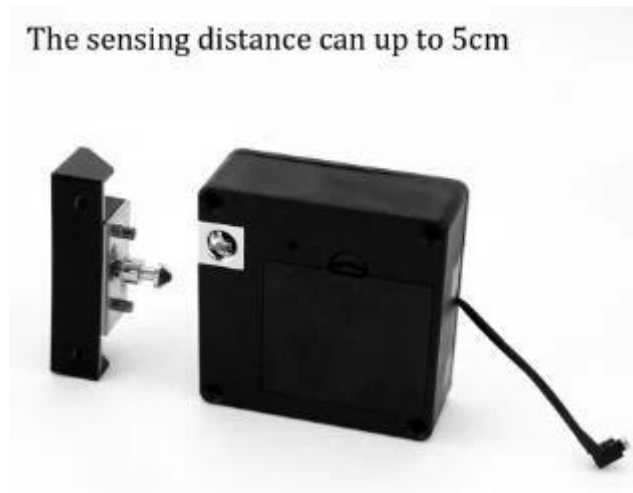

Produktbeschreibung

Zinklegierung und ABS-Material.

Unsichtbare versteckte RFID-Schubladenverriegelung

Farbe schwarz

Weg freischalten: Zeitkarte

Geeignet für Holztüren

Einzelkartenentsperrung oder Doppelkartenentsperrung verfügbar (Gästekarte + Servicekarte)

Hotelschlosslieferant China

Mit Rückprallfunktion

Niederspannungsalarmfunktion: Wenn die Spannung unter 2,4 V liegt

Karte im Plastikarmband oder im Uhrenarmband: wasserdicht, feuchtigkeitsbeständig, rostfrei.

Jimmy Widerstand Funktion: Bei ungewöhnlicher Entriegelung wird das Schloss alarmieren.

Externe Stromversorgung zur Notentriegelung.

In bestimmten Fällen sind mechanische Schlüssel erhältlich

Intelligente Schlossfabrik China