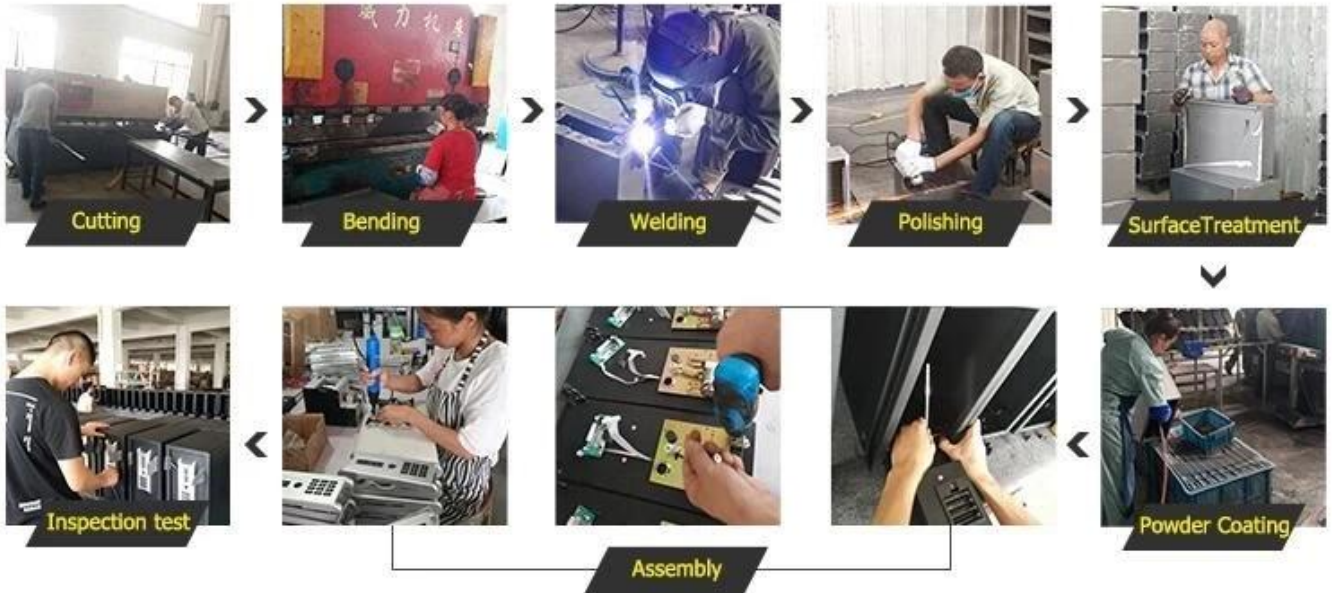

Unser Team

Als professioneller Hersteller von sicheren Passwort Stahl China, sind unsere wichtigsten unabhängigen Forschungs- und Entwicklungsprodukte erweiterte Fingerabdruck-Sperre, Zahlenschloss, Sicherheitsschloss, Hotel Türschloss-System, Smart Locker Saunaschrank, Tastensperre, Schloss E-Schränke, die in weit verbreitet sind das Zutrittskontrollsystem des Hotels, das Massagezentrum, das Bürogebäude, die Wohnung, die Villa usw.