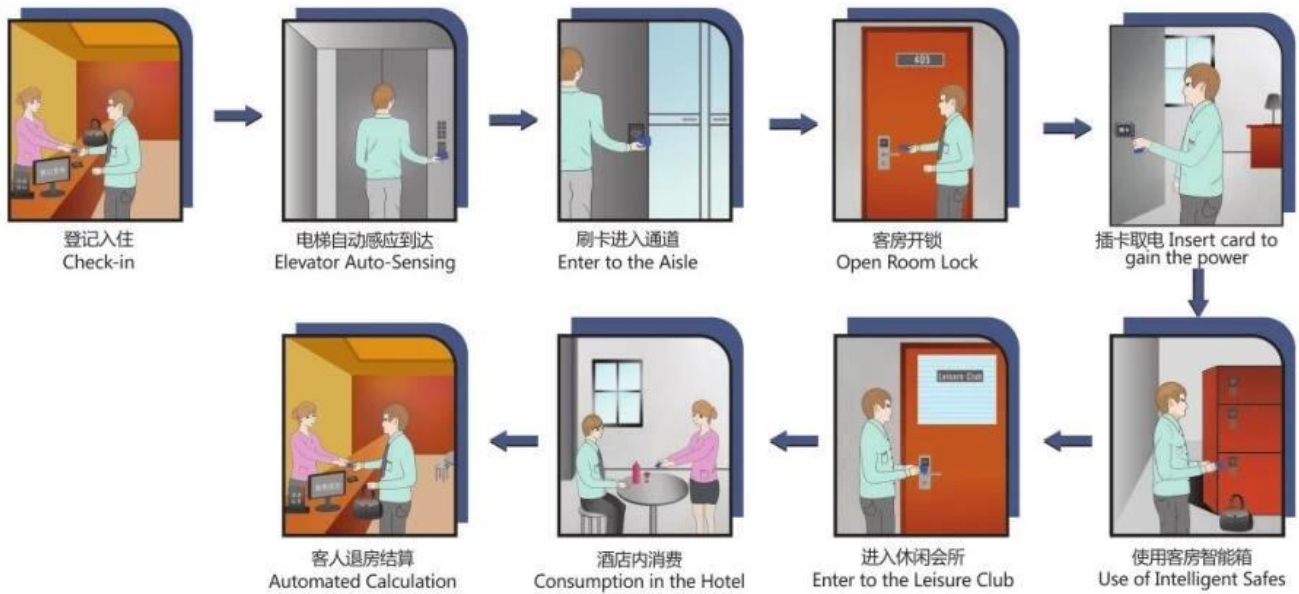

Das gesamte Schließsystem enthält Smart Lock, Datenkarte (Mobilteil), Kartencodierer, Energiesparschalter, Smart Lock, Drucker, Software und Computer.

Chipkarte: Einchecken, automatische Fahrstuhlerkennung, Gang betreten, Zimmerschloss öffnen, Strom tanken, Hotelsafe benutzen, Freizeitclub betreten, Unruhe im Hotel, automatisierte Berechnung.

[digitale Code Keyless Fingerprint Türschloss Fabrik](#)

Interne Kontrollen:

Reinigen Sie den Raum, betreten Sie den Raum, stecken Sie die Karte ein, um Strom zu gewinnen, warten Sie das Schloss, verwenden Sie das Schrankschloss.

Batterielebensdauer: 10 Monate oder mehr

Unterspannungsspitze: 4,8V

Lesen Sie Kartenstaub: mehr als 25mm

Arbeitstemperatur: 0-70 Grad Celsius

Anwendung: hotel, inn, motel, scholl, büro etc.

[Keyless Passwort Fingerabdruck Türschlösser Lieferant China](#)

/// Mifare-1(MF1)card Functional Extension

»» 软件系统 :

可运行windows3.11以上的操作系统

INTERNAL CONTROLS

服务员清洁房间
Cleaning Rooms

刷卡进入客房
Enter to the Rooms

插卡取电
Insert card to gain power

工作人员维护门锁
Maintenance of the locks