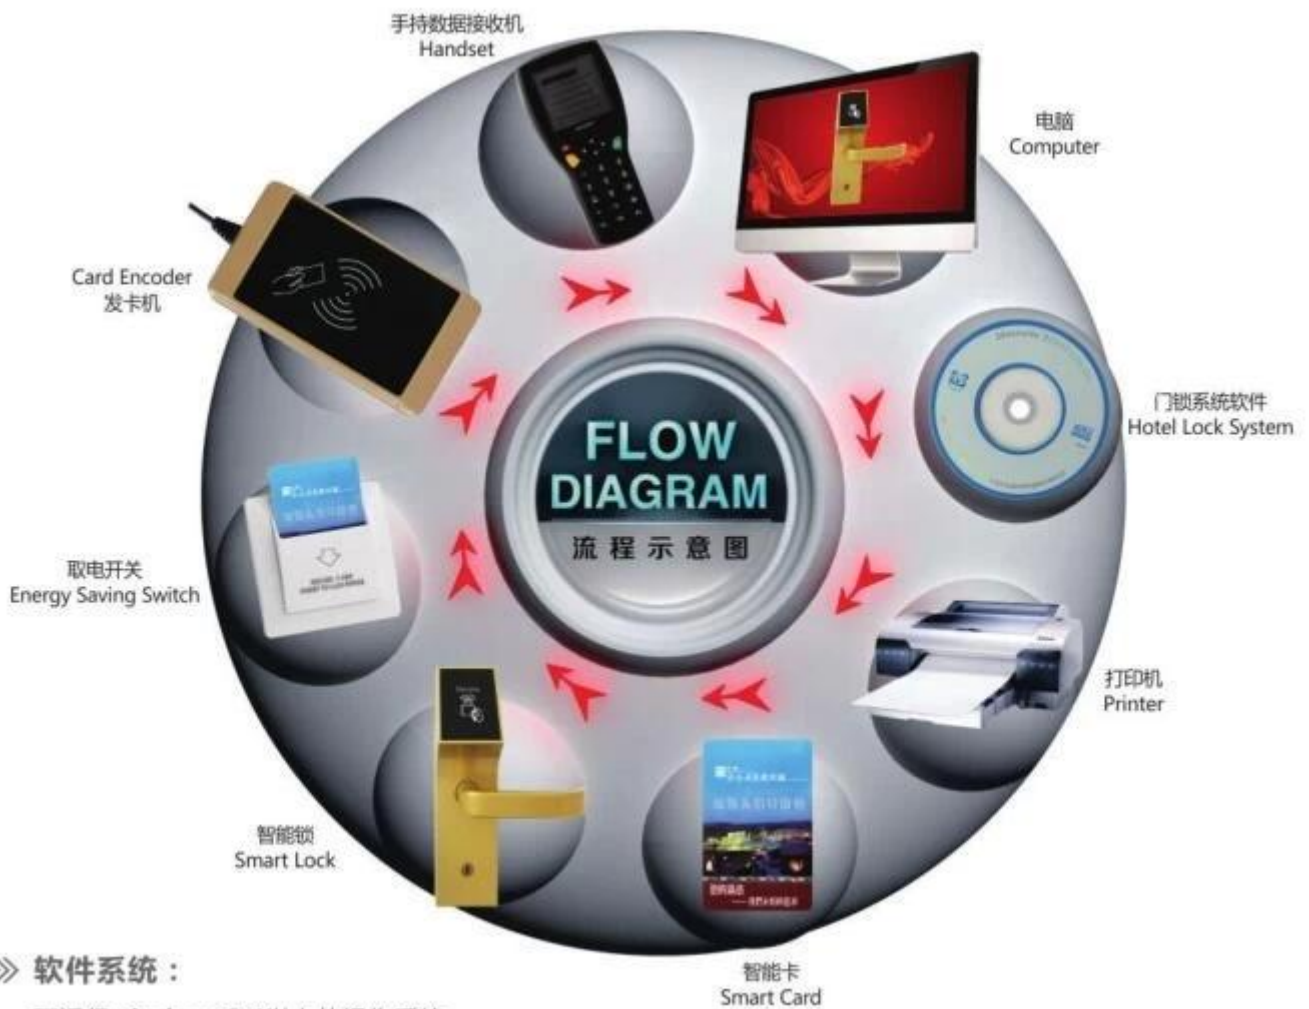

Das gesamte Schließsystem enthält Smart Lock, Datenkarte (Mobilteil), Kartencodierer, Energiesparschalter, Smart Lock, Drucker, Software und Computer.

Chipkarte: Einchecken, automatische Fahrstuhlerkennung, Gang betreten, Zimmerschloss öffnen, Strom tanken, Hotelsafe benutzen, Freizeitclub betreten, Unruhe im Hotel, automatisierte Berechnung.

[digitale Code Keyless Fingerprint Türschloss Fabrik](#)

Interne Kontrollen:

Reinigen Sie den Raum, betreten Sie den Raum, stecken Sie die Karte ein, um Strom zu gewinnen, warten Sie das Schloss, verwenden Sie das Schrankschloss.

Batterielebensdauer: 10 Monate oder mehr

Unterspannungsspitze: 4,8V

Lesen Sie Kartenstaub: mehr als 25mm

Arbeitstemperatur: 0-70 Grad Celsius

Anwendung: hotel, inn, motel, scholl, büro etc.

[Keyless Passwort Fingerabdruck Türschlösser Lieferant China](#)

/// Mifare-1(MF1)card Functional Extension

»» 软件系统 :

可运行windows3.11以上的操作系统

INTERNAL CONTROLS

服务员清洁房间
Cleaning Rooms

刷卡进入客房
Enter to the Rooms

插卡取电
Insert card to gain power

工作人员维护门锁
Maintenance of the locks