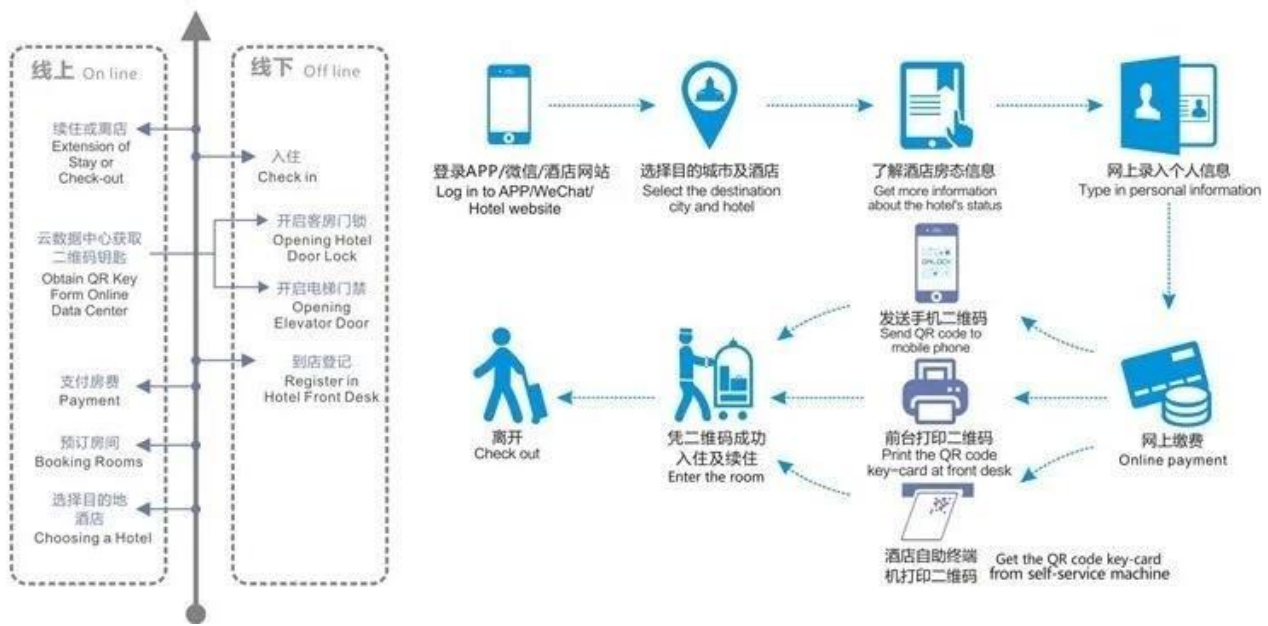

标准USB口门锁数据采集、备用电源接口, 通用性高。

Standard USB port for lock data collection and spare power supply

模块化 设计

Modular design

摄像模块可选前置或后置

简单、方便、快捷

Optional front or rear camera module

Simple, convenient and fast

酒店应用流程 Hotel Application Process

Unser Team

Mehr als 13 Jahre Digital Block seit 2003, über 10% der chinesischen markt ist besetzt durch unsere fabrik,

Wir sind eine berühmte Fabrik in China und spezialisieren uns auf verschiedene Arten von Hotelschlössern, digitalen Codeschlössern, biometrischen Fingerabdruckschlössern, Haussafes, Hotelsafes, Feuerwaffensafes, gewerblichen Safes, Einlagensafes, Bodensafes usw. Für Weltkäufer. Sie können unsere Einrichtung jederzeit besuchen.