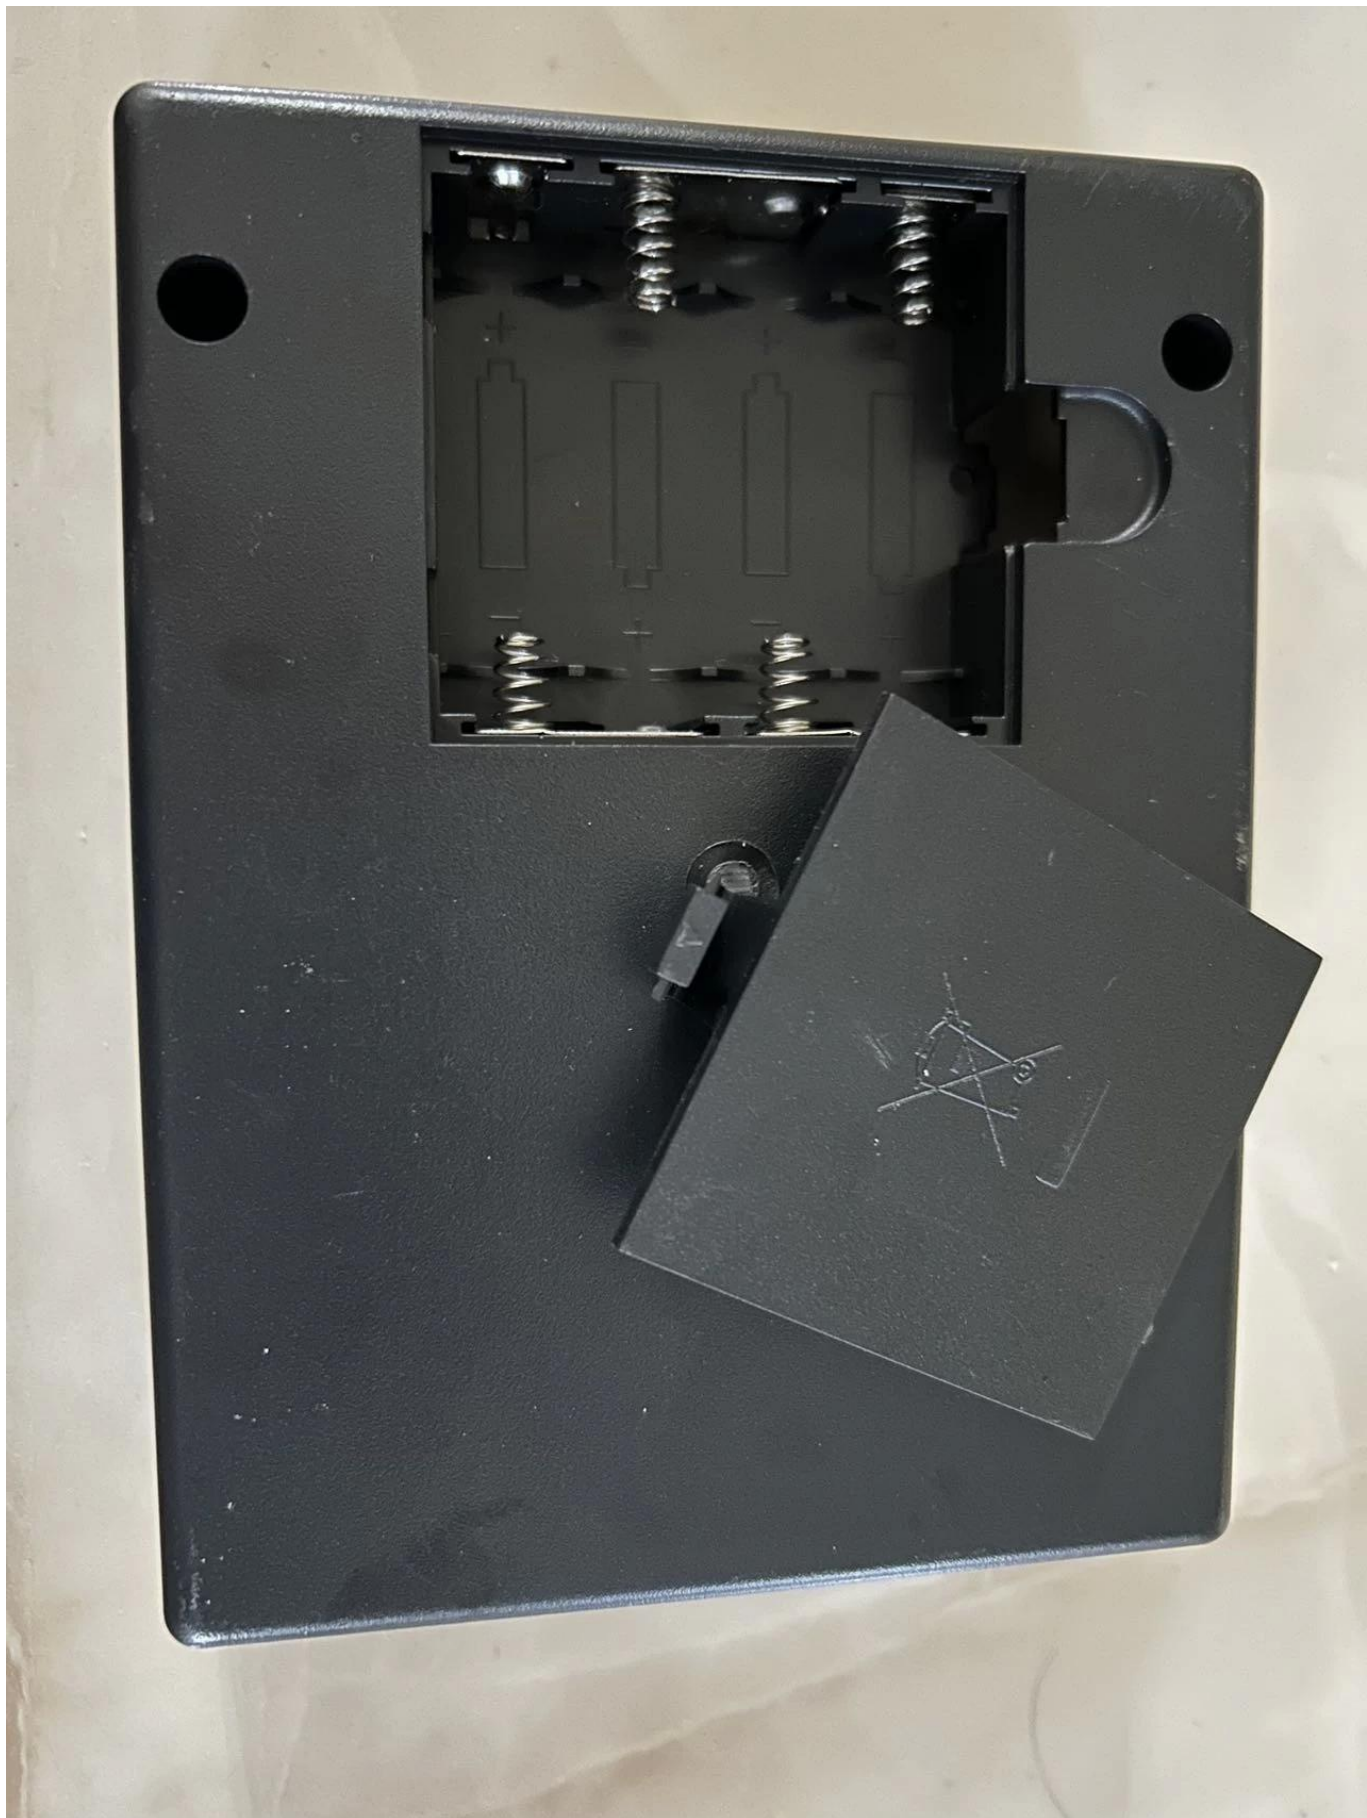

Funktionen und Merkmale des Modells LY-17E

Außengröße: 170 x 230 x 170 mm

Dicke 1 mm und 3 mm für Korpus und Tür

Hochwertige Stahlkonstruktion

Pulverbeschichtet zur Oberflächenbehandlung zur Außen- und Innenoberflächenbehandlung.

Mit vorgebohrten Befestigungslöchern auf der Rückseite und Unterseite (Anker im Lieferumfang enthalten)

3-8 Bit programmierbares Passwort zur Verwaltung des Safes

Bei dreimaliger Eingabe eines falschen Codes wird das Tresorsystem für fünf Minuten gesperrt.

Mit Reset-Taste zum Festlegen des Passworts durch Drücken.

mit zwei mechanischen Schlüsseln für den Notfall

Stromversorgung: DC 4AA Batterie

mit Alarm bei niedrigem Batteriestand

mit einer Matte im Tresor, um Wertgegenstände bei der Ein- und Entnahme zu schützen.

ÜBER PRODUKTE

Vollständige Produktlinien für intelligente Schlösser und elektronische Safes. Wir liefern

verschiedene Produkte für Hotelzimmer, wie Hotelschlösser, Hotelsafes, Energiespargeräte, Displays, Controller usw. sowie andere Fingerabdruckschlösser, Gesichtserkennungsschlösser, Glastürschlösser und Schränke sperren. Sie können in Hotels, Gasthöfen, Motels, Bürogebäuden und zu Hause verwendet werden.