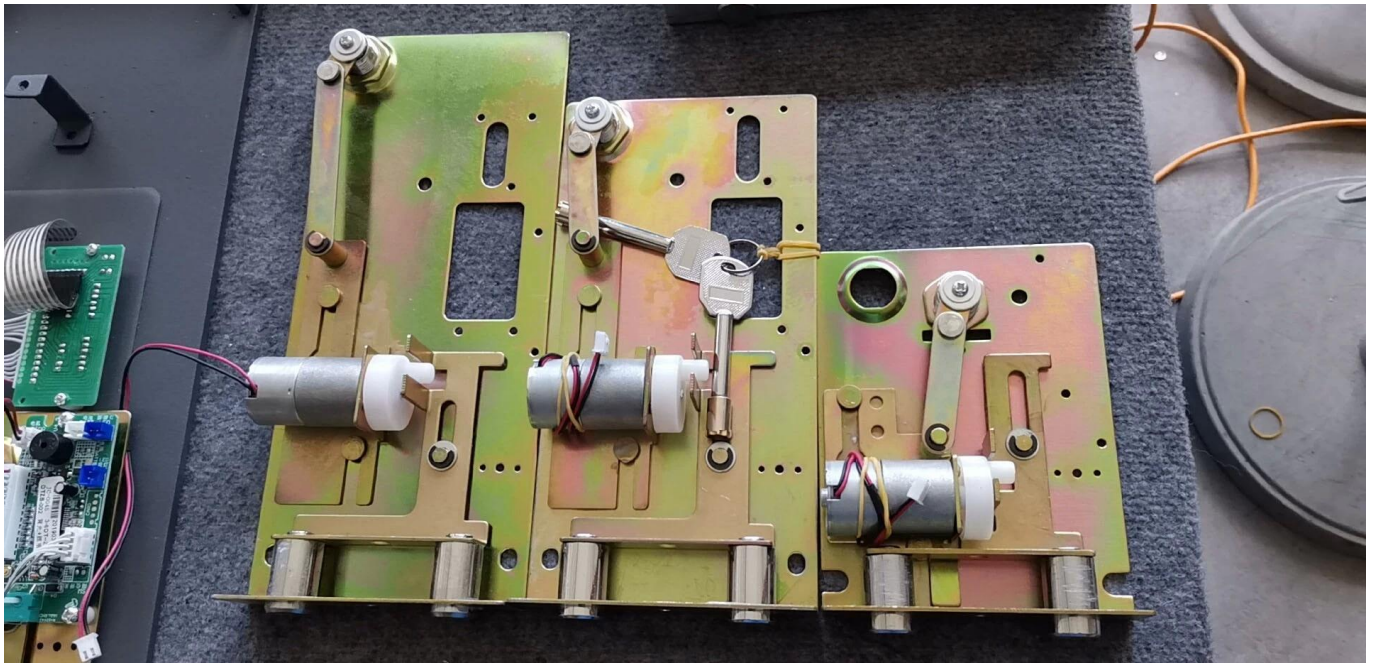

Modell: BZ2029R

Merkmale und Beschreibung:

solides Stahlmaterial bildet den Tresor

pulverbeschichtet für die innere und äußere Oberflächenbehandlung

LED-Bildschirm und Tastatur mit Hintergrundbeleuchtung

3-6-Bit-Gästecode und Mastercode für die Verwaltung des Safes

Bending Machine

CNC Punching Machine

Laser Cutting Machine

Painting Machine

Rope Pull Force

VT300 Punch Machine

User Team

Wir sind ein Schloss und sicher hersteller in shenzhen und ningbo. Wir bieten ganze reihe von smart lock system und gastfreundschaft system für käufer von demestic und übersee sicherer Schrank, Hotelsensorkartenschloss, Fingerabdrucktürschloss, berührendes Passwortschloss, Gesichtserkennungsschloss, Vorhängeschloss, Glastürschloss usw.